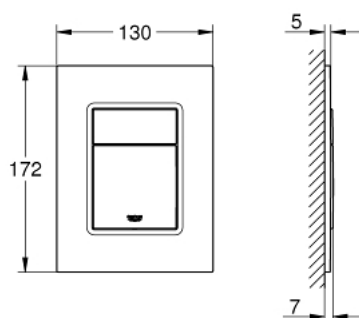

37 535 000 SKATE COSMOPOLITAN S НАКЛАДНАЯ ПАНЕЛЬ

ОПИСАНИЕ ПРОДУКТА

- 2 объема смыва или прерывание смыва старт/стоп
- для пневматического смывного клапана
- GD 2 смывной бачок
- вертикальный монтаж
- 130 x 172 мм
- из ABS
- GROHE StarLight хромированное покрытие поверхности
- GROHE EcoJoy Технология совершенного потока при уменьшенном расходе воды
- панель смыва с магнитным держателем и крепежным кронштейном в комплекте
- совместима с Rapid SLX

- для установки на Rapid SL и Uniset со смывным бачком GD 2 необходимо заказать ревизионный короб 40 911 000 (приобретается отдельно)