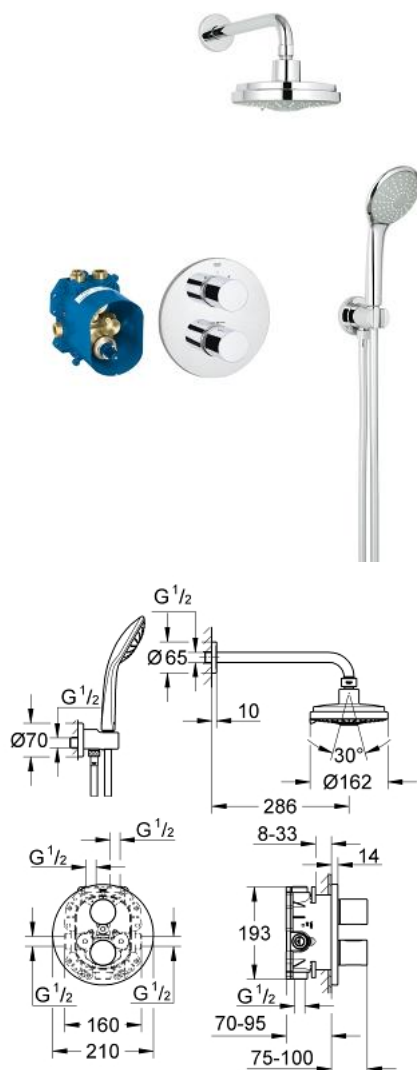

34 399 000 GROHTHERM 3000 COSMOPOLITAN НАБОР ДЛЯ КОМПЛЕКТАЦИИ ДУША С RAINSHOWER COSMOPOLITAN 160

ОПИСАНИЕ ПРОДУКТА

- в комплект входят:
- комплект готового монтажа Grotherm 3000 Cosmopolitan с аквадиммером (19 468)
- GROHE Rapido T термостатический смеситель для скрытого монтажа (35 500)
- Rainshower Cosmopolitan верхний душ 160 мм (27 134)
- Душевой кронштейн Rainshower modern (28 576)
- подключение для душевого шланга (28 628)
- ручной душ Euphoria (27 265)
- душевой шланг Silverflex 1.250 мм (28 362)
- минимальное давление 1,0 бар