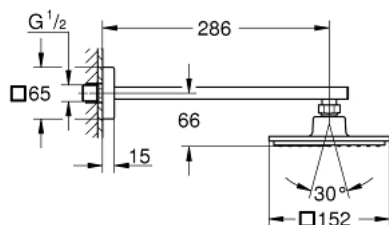

26 073 000 EUPHORIA CUBE 150 ВЕРХНИЙ ДУШ С ДУШЕВЫМ КРОНШТЕЙНОМ 286 ММ, 1 РЕЖИМ СТРУИ

ОПИСАНИЕ ПРОДУКТА

- в комплект входят:
- Верхний душ Euphoria Cube 150 (27 705 000)
- один вид струи:
- Rain
- Rainshower Душевой кронштейн 286 мм (27 709 000)
- GROHE EcoJoy ограничитель расхода воды 9,5 л/мин
- GROHE DreamSpray превосходный поток воды
- GROHE StarLight хромированное покрытие поверхности
- SpeedClean система против известковых отложений
- внутренний охлаждающий канал для продолжительного срока службы
- может использоваться с проточным водонагревателем
- минимальное давление 1,0 бар

26 073 000 EUPHORIA CUBE 150 ВЕРХНИЙ ДУШ С ДУШЕВЫМ КРОНШТЕЙНОМ 286 ММ,
1 РЕЖИМ СТРУИ

26 073 000 EUPHORIA CUBE 150 ВЕРХНИЙ ДУШ С ДУШЕВЫМ КРОНШТЕЙНОМ 286 ММ,
1 РЕЖИМ СТРУИ

ЗАПАСНЫЕ ЧАСТИ

1: Уплотнение Ø18,5 x Ø12 x 2 (Order-nr. 0138900M)

2: Сетка (Order-nr. 0676800M)