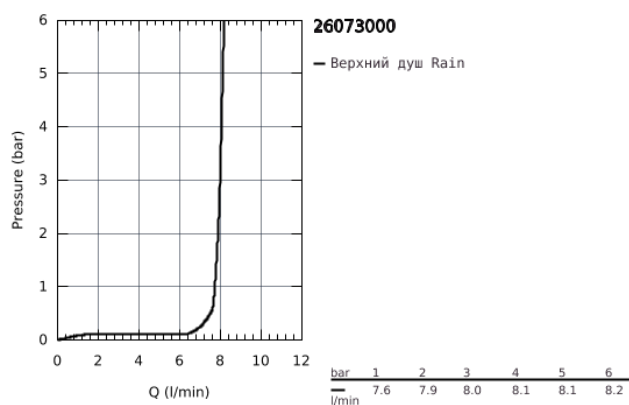

26 073 000 EUPHORIA CUBE 150 ВЕРХНИЙ ДУШ С ДУШЕВЫМ КРОНШТЕЙНОМ 286 ММ, 1 РЕЖИМ СТРУИ

ОПИСАНИЕ ПРОДУКТА

- в комплект входят:
- Верхний душ Euphoria Cube 150 (27 705 000)
- один вид струи:
- Rain
- Rainshower Душевой кронштейн 286 мм (27 709 000)
- GROHE EcoJoy ограничитель расхода воды 9,5 л/мин
- GROHE DreamSpray превосходный поток воды
- GROHE StarLight хромированное покрытие поверхности
- SpeedClean система против известковых отложений
- внутренний охлаждающий канал для продолжительного срока службы
- может использоваться с проточным водонагревателем
- минимальное давление 1,0 бар

26 073 000 EUPHORIA CUBE 150 ВЕРХНИЙ ДУШ С ДУШЕВЫМ КРОНШТЕЙНОМ 286 ММ,
1 РЕЖИМ СТРУИ

26 073 000 EUPHORIA CUBE 150 ВЕРХНИЙ ДУШ С ДУШЕВЫМ КРОНШТЕЙНОМ 286 ММ,
1 РЕЖИМ СТРУИ

ЗАПАСНЫЕ ЧАСТИ

1: Уплотнение Ø18,5 x Ø12 x 2 (Order-nr. 0138900M)