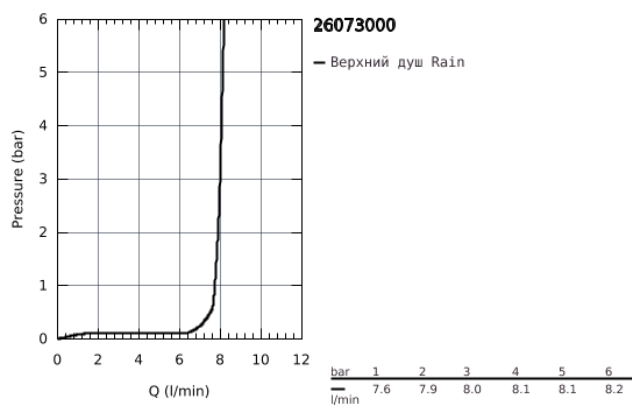

26 073 000 EUPHORIA CUBE 150 ВЕРХНИЙ ДУШ С ДУШЕВЫМ КРОНШТЕЙНОМ 286 ММ, 1 РЕЖИМ СТРУИ

ОПИСАНИЕ ПРОДУКТА

- в комплект входят:
- Верхний душ Euphoria Cube 150 (27 705 000)
- один вид струи:
- Rain
- Rainshower Душевой кронштейн 286 мм (27 709 000)
- GROHE EcoJoy ограничитель расхода воды 9,5 л/мин
- GROHE DreamSpray превосходный поток воды
- GROHE StarLight хромированное покрытие поверхности
- SpeedClean система против известковых отложений
- внутренний охлаждающий канал для продолжительного срока службы
- может использоваться с проточным водонагревателем
- минимальное давление 1,0 бар

26 073 000 EUPHORIA CUBE 150 ВЕРХНИЙ ДУШ С ДУШЕВЫМ КРОНШТЕЙНОМ 286 ММ,
1 РЕЖИМ СТРУИ

26 073 000 EUPHORIA CUBE 150 ВЕРХНИЙ ДУШ С ДУШЕВЫМ КРОНШТЕЙНОМ 286 ММ,
1 РЕЖИМ СТРУИ

ЗАПАСНЫЕ ЧАСТИ

1: Уплотнение Ø18,5 x Ø12 x 2 (Order-nr. 0138900M)