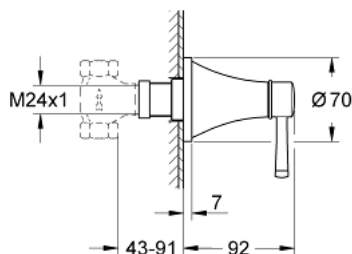

19 944 000 GRANDERA НАКЛАДНАЯ ПАНЕЛЬ СКРЫТОЙ ВЕНТИЛЬНОЙ ГОЛОВКИ

ОПИСАНИЕ ПРОДУКТА

- комплект верхней монтажной части для
- 35 028 000 (встраиваемый вентиль на один выход для модульной установки системы Grohtherm Custom Shower)
- 29 032 000 (предварительно смонтированная вентильная головка 1/2")
- 29 034 000 (предварительно смонтированная вентильная головка 1/2")
- 29 068 000 (предварительно смонтированная керамическая вентильная головка 1/2" - не для использования в качестве запорного вентиля)
- GROHE StarLight хромированное покрытие поверхности
- плавная регулировка глубины монтажа
- 43 - 91 мм
- минимальное давление 1,0 бар

19 944 000 **GRANDERA НАКЛАДНАЯ ПАНЕЛЬ СКРЫТОЙ ВЕНТИЛЬНОЙ ГОЛОВКИ**

ЗАПАСНЫЕ ЧАСТИ

1: Рычаг (Order-nr. 48215000)

2: Удлинение шпинделя (Order-nr. 45988000)