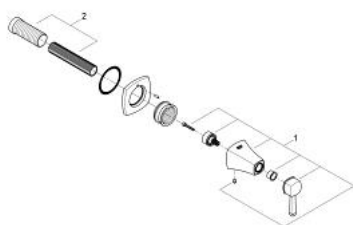

19 944 000 GRANDERA НАКЛАДНАЯ ПАНЕЛЬ СКРЫТОЙ ВЕНТИЛЬНОЙ ГОЛОВКИ

ОПИСАНИЕ ПРОДУКТА

- комплект верхней монтажной части для
- 35 028 000 (встраиваемый вентиль на один выход для модульной установки системы Grohtherm Custom Shower)
- 29 032 000 (предварительно смонтированная вентильная головка 1/2")
- 29 034 000 (предварительно смонтированная вентильная головка 1/2")
- 29 068 000 (предварительно смонтированная керамическая вентильная головка 1/2" - не для использования в качестве запорного вентиля)
- GROHE StarLight хромированное покрытие поверхности
- плавная регулировка глубины монтажа
- 43 - 91 мм
- минимальное давление 1,0 бар

19 944 000 **GRANDERA НАКЛАДНАЯ ПАНЕЛЬ СКРЫТОЙ ВЕНТИЛЬНОЙ ГОЛОВКИ**

ЗАПАСНЫЕ ЧАСТИ

1: Рычаг (Order-nr. 48215000)

2: Удлинение шпинделя (Order-nr. 45988000)