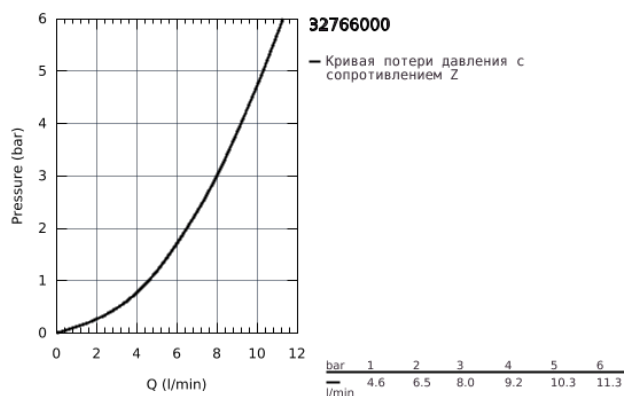

32 766 000 EUROECO SPECIAL СМЕСИТЕЛЬ ОДНОРЫЧАЖНЫЙ ДЛЯ РАКОВИНЫ DN 15

ОПИСАНИЕ ПРОДУКТА

- монтаж на одно отверстие
- рычажный донный клапан 1 1/4"
- GROHE StarLight хромированное покрытие поверхности
- GROHE SilkMove керамический картридж Ø 46 мм
- регулировка расхода воды
- настраиваемый ограничитель температуры
- возможность установки мин. расхода 2,5 л/мин.
- ламинарный преобразователь потока - 9 л/мин
- металлический рычаг
- длина рычага 120 мм
- система быстрого монтажа
- гибкая подводка