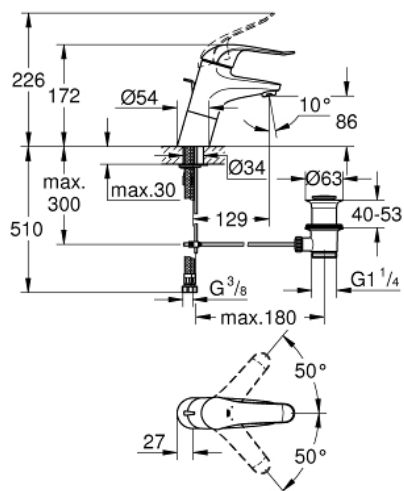

32 766 000 EUROECO SPECIAL СМЕСИТЕЛЬ ОДНОРЫЧАЖНЫЙ ДЛЯ РАКОВИНЫ DN 15

ОПИСАНИЕ ПРОДУКТА

- монтаж на одно отверстие
- рычажный донный клапан 1 1/4"
- GROHE StarLight хромированное покрытие поверхности
- GROHE SilkMove керамический картридж Ø 46 мм
- регулировка расхода воды
- настраиваемый ограничитель температуры
- возможность установки мин. расхода 2,5 л/мин.
- ламинарный преобразователь потока - 9 л/мин
- металлический рычаг
- длина рычага 120 мм
- система быстрого монтажа
- гибкая подводка

32 766 000 EUROECO SPECIAL СМЕСИТЕЛЬ ОДНОРЫЧАЖНЫЙ ДЛЯ РАКОВИНЫ DN 15

ЗАПАСНЫЕ ЧАСТИ

- 1: рычаг 120 мм (Order-nr. 46688000)
- 2: Колпак (Order-nr. 46570000)
- 3: Ограничитель температуры (Order-nr. 46375000)
- 4: Картридж (Order-nr. 46048000)
- 5: Выдвижной излив (Order-nr. 65936PD0)
- 6: Регулятор струи (Order-nr. 13960000)
- 7: Обратное резьбовое соединение (Order-nr. 46249000)
- 8: Сливной гарнитур 1 1/4" (Order-nr. 28910000)
- 8.1: Пробка (Order-nr. 07182000)
- 8.2: Эксцентриковая тяга (Order-nr. 07052000)
- 9: рычаг 115 мм (Order-nr. 32870000)*
- 10: Эксцентриковая тяга (Order-nr. 07341000)*
- 11: Монтажный ключ (Order-nr. 19017000)*