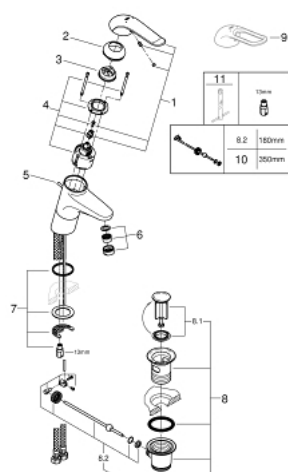

32 766 000 EUROECO SPECIAL СМЕСИТЕЛЬ ОДНОРЫЧАЖНЫЙ ДЛЯ РАКОВИНЫ DN 15

ОПИСАНИЕ ПРОДУКТА

- монтаж на одно отверстие
- рычажный донный клапан 1 1/4"
- GROHE StarLight хромированное покрытие поверхности
- GROHE SilkMove керамический картридж Ø 46 мм
- регулировка расхода воды
- настраиваемый ограничитель температуры
- возможность установки мин. расхода 2,5 л/мин.
- ламинарный преобразователь потока - 9 л/мин
- металлический рычаг
- длина рычага 120 мм
- система быстрого монтажа
- гибкая подводка

32 766 000 EUROECO SPECIAL СМЕСИТЕЛЬ ОДНОРЫЧАЖНЫЙ ДЛЯ РАКОВИНЫ DN 15

ЗАПАСНЫЕ ЧАСТИ

- 1: рычаг 120 мм (Order-nr. 46688000)
- 2: Колпак (Order-nr. 46570000)
- 3: Ограничитель температуры (Order-nr. 46375000)
- 4: Картридж (Order-nr. 46048000)
- 5: Выдвижной излив (Order-nr. 65936PD0)
- 6: Регулятор струи (Order-nr. 13960000)
- 7: Обратное резьбовое соединение (Order-nr. 46249000)
- 8: Сливной гарнитур 1 1/4" (Order-nr. 28910000)
- 8.1: Пробка (Order-nr. 07182000)
- 8.2: Эксцентриковая тяга (Order-nr. 07052000)
- 9: рычаг 115 мм (Order-nr. 32870000)*
- 10: Эксцентриковая тяга (Order-nr. 07341000)*
- 11: Монтажный ключ (Order-nr. 19017000)*