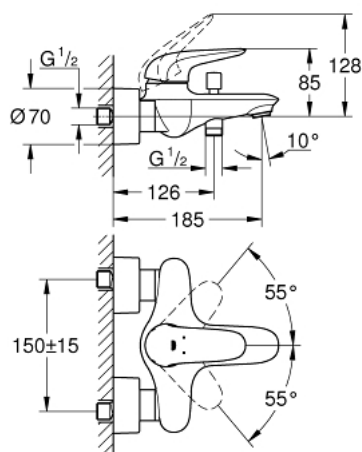

23 726 003 EUROSTYLE СМЕСИТЕЛЬ ОДНОРЫЧАЖНЫЙ ДЛЯ ВАННЫ, DN 15

ОПИСАНИЕ ПРОДУКТА

- настенный монтаж
- металлический рычаг (без отверстия)
- GROHE SilkMove керамический картридж 35 мм
- с ограничителем температуры
- GROHE StarLight хромированное покрытие поверхности
- регулировка расхода воды
- автоматический переключатель: ванна/душ
- аэратор
- встроенный запорный клапан в душевом отводе 1/2"
- скрытые S-образные эксцентрики
- с защитой от обратного потока

23 726 003 EUROSTYLE СМЕСИТЕЛЬ ОДНОРЫЧАЖНЫЙ ДЛЯ ВАННЫ, DN 15

ЗАПАСНЫЕ ЧАСТИ

- 1: Рычаг (Order-nr. 46954000)
 - 2: Колпак (Order-nr. 46436000)
 - 3: Винтовая стяжка (Order-nr. 46460000)
 - 4: Картридж (Order-nr. 46374000)
 - 5: Кнопка переключателя (Order-nr. 64309000)
 - 6: Аэратор (Order-nr. 13952000)
 - 7: Переключатель (Order-nr. 65655000)
 - 8: Обратный клапан (Order-nr. 48276000)
 - 9: Резьбовое соединение подключения 1/2" (Order-nr. 45044000)
 - 10: S-образный эксцентрик (Order-nr. 12693000)
 - 11: Ключ (Order-nr. 19332000)*
 - 12: Набор удлинителей, 30 мм (Order-nr. 46238000)*
 - 13: Ключ (Order-nr. 19377000)*
- * Optional accessories