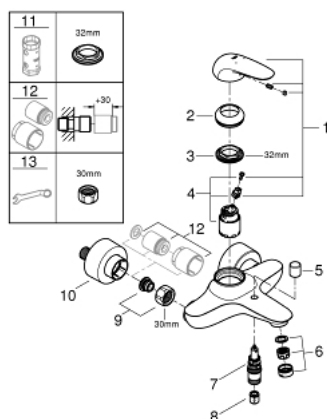

23 726 003 EUROSTYLE СМЕСИТЕЛЬ ОДНОРЫЧАЖНЫЙ ДЛЯ ВАННЫ, DN 15

ОПИСАНИЕ ПРОДУКТА

- настенный монтаж
- металлический рычаг (без отверстия)
- GROHE SilkMove керамический картридж 35 мм
- с ограничителем температуры
- GROHE StarLight хромированное покрытие поверхности
- регулировка расхода воды
- автоматический переключатель: ванна/душ
- аэратор
- встроенный запорный клапан в душевом отводе 1/2"
- скрытые S-образные эксцентрики
- с защитой от обратного потока

23 726 003 EUROSTYLE СМЕСИТЕЛЬ ОДНОРЫЧАЖНЫЙ ДЛЯ ВАННЫ, DN 15

ЗАПАСНЫЕ ЧАСТИ

- 1: Рычаг (Order-nr. 46954000)
 - 2: Колпак (Order-nr. 46436000)
 - 3: Винтовая стяжка (Order-nr. 46460000)
 - 4: Картридж (Order-nr. 46374000)
 - 5: Кнопка переключателя (Order-nr. 64309000)
 - 6: Аэратор (Order-nr. 13952000)
 - 7: Переключатель (Order-nr. 65655000)
 - 8: Обратный клапан (Order-nr. 48276000)
 - 9: Резьбовое соединение подключения 1/2" (Order-nr. 45044000)
 - 10: S-образный эксцентрик (Order-nr. 12693000)
 - 11: Ключ (Order-nr. 19332000)*
 - 12: Набор удлинителей, 30 мм (Order-nr. 46238000)*
 - 13: Ключ (Order-nr. 19377000)*
- * Optional accessories