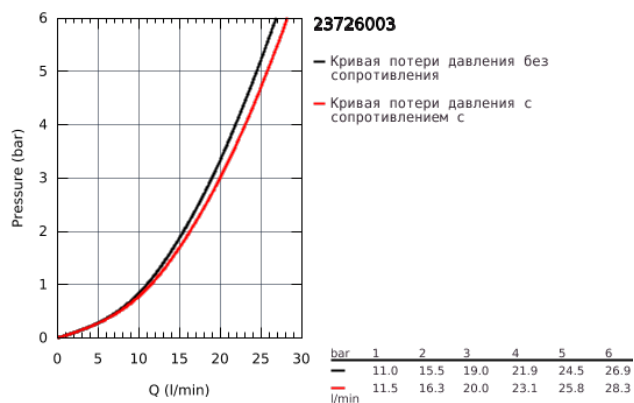

23 726 003 EUROSTYLE СМЕСИТЕЛЬ ОДНОРЫЧАЖНЫЙ ДЛЯ ВАННЫ, DN 15

ОПИСАНИЕ ПРОДУКТА

- настенный монтаж
- металлический рычаг (без отверстия)
- GROHE SilkMove керамический картридж 35 мм
- с ограничителем температуры
- GROHE StarLight хромированное покрытие поверхности
- регулировка расхода воды
- автоматический переключатель: ванна/душ
- аэратор
- встроенный запорный клапан в душевом отводе 1/2"
- скрытые S-образные эксцентрики
- с защитой от обратного потока