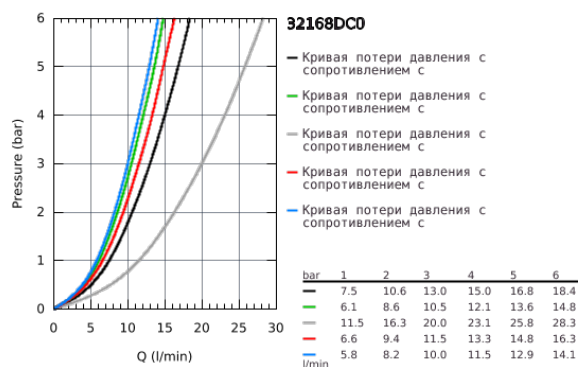

## 32 168 DC0 MINTA СМЕСИТЕЛЬ ОДНОРЫЧАЖНЫЙ ДЛЯ МОЙКИ, DN 15

### ОПИСАНИЕ ПРОДУКТА

- монтаж на одно отверстие
- GROHE StarLight хромированное покрытие поверхности
- GROHE SilkMove керамический картридж Ø 46 мм
- выдвижной излив с аэратором
- регулировка расхода воды
- поворотный трубкообразный излив
- угол поворота 360°
- встроенный обратный клапан
- с защитой от обратного потока
- гибкая подводка
- система быстрого монтажа