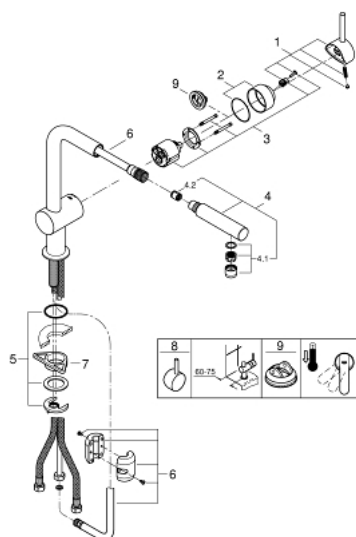

## 32 168 DC0 MINTA СМЕСИТЕЛЬ ОДНОРЫЧАЖНЫЙ ДЛЯ МОЙКИ, DN 15

### ОПИСАНИЕ ПРОДУКТА

- монтаж на одно отверстие
- GROHE StarLight хромированное покрытие поверхности
- GROHE SilkMove керамический картридж Ø 46 мм
- выдвижной излив с аэратором
- регулировка расхода воды
- поворотный трубкообразный излив
- угол поворота 360°
- встроенный обратный клапан
- с защитой от обратного потока
- гибкая подводка
- система быстрого монтажа

### ЗАПАСНЫЕ ЧАСТИ

- 1: Рычаг (Order-nr. 46015DC0)
  - 2: Колпак (Order-nr. 46025DC0)
  - 3: Картридж (Order-nr. 46048000)
  - 4: Выдвижной излив (Order-nr. 46858DC0)
  - 4.1: Обратный клапан (Order-nr. 08565000)
  - 4.2: Аэратор (Order-nr. 13967DC0)
  - 5: Обратное резьбовое соединение (Order-nr. 46345000)
  - 6: Душевой шланг (Order-nr. 48293000)
  - 7: Стабилизирующая плашка (Order-nr. 05334000)
  - 8: Рычаг (Order-nr. 40684000)\*
  - 9: Ограничитель температуры (Order-nr. 46375000)\*
- \* Optional accessories