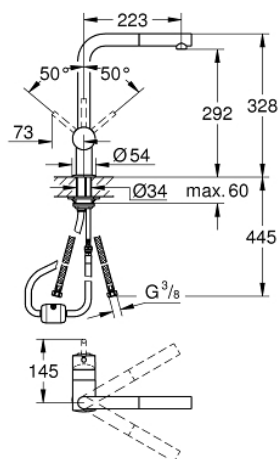

## 32 168 DC0 MINTA СМЕСИТЕЛЬ ОДНОРЫЧАЖНЫЙ ДЛЯ МОЙКИ, DN 15

### ОПИСАНИЕ ПРОДУКТА

- монтаж на одно отверстие
- GROHE StarLight хромированное покрытие поверхности
- GROHE SilkMove керамический картридж Ø 46 мм
- выдвижной излив с аэратором
- регулировка расхода воды
- поворотный трубкообразный излив
- угол поворота 360°
- встроенный обратный клапан
- с защитой от обратного потока
- гибкая подводка
- система быстрого монтажа