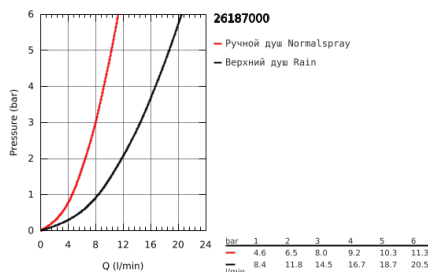

26 187 000 EUPHORIA SYSTEM 230 ДУШЕВАЯ СИСТЕМА С ТЕРМОСТАТОМ ДЛЯ НАСТЕННОГО МОНТАЖА

ОПИСАНИЕ ПРОДУКТА

- в комплект входят:
- горизонтальный поворотный душевой кронштейн 450 мм
- настенный термостат с аквадиммером
- выбор между:
- верхний душ Allure 230 (27 479 000)
- металл
- душевая струя Rain
- с шаровым шарниром
- угол поворота $\pm 15^\circ$
- ручной душ Euphoria Cube Stick (27 698 000)
- регулируется по высоте с помощью скользящего элемента (12 140 000)
- душевой шланг 1750 мм (28 388 000)
- GROHE TurboStat компактный картридж с восковым термоэлементом
- GROHE SafeStop стопор безопасности при 38°C
- GROHE SafeStop Plus опционно ограничитель температуры на 43°C , включен
- GROHE DreamSpray превосходный поток воды
- GROHE StarLight хромированное покрытие поверхности
- SpeedClean система против известковых отложений
- внутренний охлаждающий канал для продолжительного срока службы
- Twistfree против перекручивания шланга
- GROHE MetalGrip эргономичная металлическая рукоятка
- совместим с проточным водонагревателем только выше 18 кВт/ч, а также с накопительным водонагревателем (см. Техническую информацию)
- минимальный расход воды 7л/мин
- дополнительная опция: полочка GROHE EasyReach (26 362)