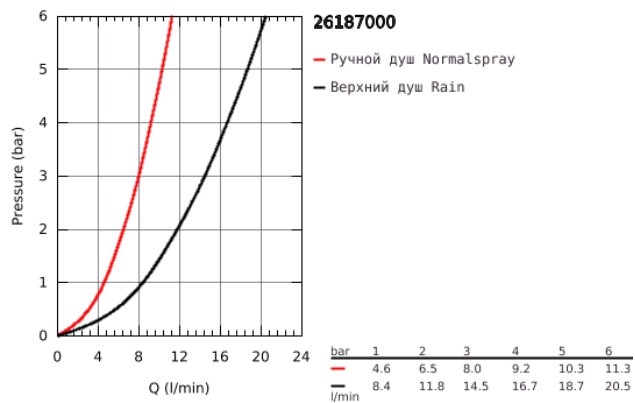

26 187 000 EUPHORIA SYSTEM 230 ДУШЕВАЯ СИСТЕМА С ТЕРМОСТАТОМ ДЛЯ НАСТЕННОГО МОНТАЖА