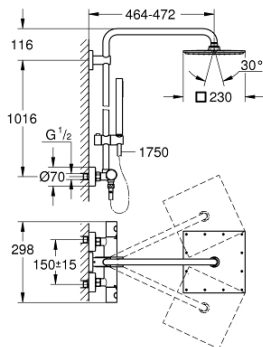

26 187 000 EUPHORIA SYSTEM 230 ДУШЕВАЯ СИСТЕМА С ТЕРМОСТАТОМ ДЛЯ НАСТЕННОГО МОНТАЖА

ОПИСАНИЕ ПРОДУКТА

- в комплект входят:
- горизонтальный поворотный душевой кронштейн 450 мм
- настенный термостат с аквадиммером
- выбор между:
- верхний душ Allure 230 (27 479 000)
- металл
- душевая струя Rain
- с шаровым шарниром
- угол поворота $\pm 15^\circ$
- ручной душ Euphoria Cube Stick (27 698 000)
- регулируется по высоте с помощью скользящего элемента (12 140 000)
- душевой шланг 1750 мм (28 388 000)
- GROHE TurboStat компактный картридж с восковым термоэлементом
- GROHE SafeStop стопор безопасности при 38°C
- GROHE SafeStop Plus опционно ограничитель температуры на 43°C , включен
- GROHE DreamSpray превосходный поток воды
- GROHE StarLight хромированное покрытие поверхности
- SpeedClean система против известковых отложений
- внутренний охлаждающий канал для продолжительного срока службы
- Twistfree против перекручивания шланга
- GROHE MetalGrip эргономичная металлическая рукоятка
- совместим с проточным водонагревателем только выше 18 кВт/ч, а также с накопительным водонагревателем (см. Техническую информацию)
- минимальный расход воды 7л/мин
- дополнительная опция: полочка GROHE EasyReach (26 362)