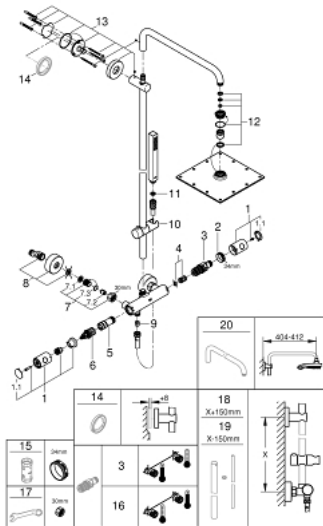

26 187 000 EUPHORIA SYSTEM 230 ДУШЕВАЯ СИСТЕМА С ТЕРМОСТАТОМ ДЛЯ НАСТЕННОГО МОНТАЖА

ЗАПАСНЫЕ ЧАСТИ

1. 1: Costa-рукоятка металлическая 1/2" (Order-nr. 47984000)
   - 1.1: Заглушка (Order-nr. 6458500M)
   - 2: Крепежное кольцо (Order-nr. 47743000)
   - 3: Компактный термостатический картридж 1/2" (Order-nr. 47439000)
   - 4: Шумоглушитель (Order-nr. 47398000)
   - 5: Водоводная трубка (Order-nr. 47751000)
   - 6: Aquadimmer (Order-nr. 12433000)
   - 7: Обратный клапан (Order-nr. 47189000)
   - 7.1: Грязеулавливающий фильтр (Order-nr. 0726400M)
   - 7.2: Обратный клапан (Order-nr. 08565000)
   - 7.3: O-кольцо Ø17 x Ø2 (Order-nr. 0305500M)
   - 8: S-образный эксцентрик (Order-nr. 12662000)
   - 9: Обратный клапан (Order-nr. 08565000)
   - 10: Скользящий элемент (Order-nr. 12140000)
   - 11: Сетка (Order-nr. 0700200M)
   - 12: Комплект запчастей (Order-nr. 48471000)
   - 13: Держатель душевой штанги (Order-nr. 48279000)
   - 14: Шайба выравнивания (Order-nr. 27180000)*
   - 15: Ключ (Order-nr. 19332000)*
   - 16: GROHE TurboStat картридж 1/2" (Order-nr. 47175000)*
   - 17: Ключ (Order-nr. 19377000)*
   - 18: Душевая штанга для переоснащения (Order-nr. 48053000)*
   - 19: Душевая штанга для переоснащения (Order-nr. 48054000)*
   - 20: Душевой кронштейн для душевой системы (Order-nr. 14047000)*
2. Optional accessories