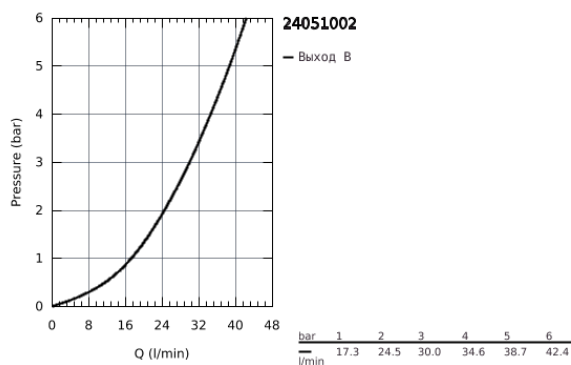

## 24 051 002 EUROSTYLE COSMOPOLITAN СМЕСИТЕЛЬ ОДНОРЫЧАЖНЫЙ СКРЫТОГО МОНТАЖА ДЛЯ ДУША

### ОПИСАНИЕ ПРОДУКТА

- комплект верхней монтажной части для
- GROHE Rapido SmartBox 35 600/35 604 (универсальная встраиваемая часть)
- GROHE SilkMove керамический картридж Ø 46 мм
- GROHE StarLight хромированное покрытие поверхности
- с настенными розетками GROHE FastFixation (скрытые эксцентрики, уплотнение, скрытый монтаж)
- металлическая накладная панель, регулируемая на 6°
- металлический рычаг
- распределение расхода: выход В или С = 30 л/мин
- без встраиваемой части