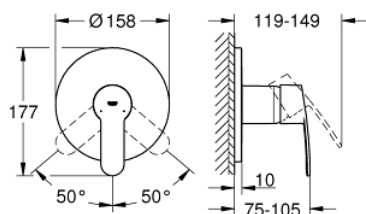

## 24 051 002 EUROSTYLE COSMOPOLITAN СМЕСИТЕЛЬ ОДНОРЫЧАЖНЫЙ СКРЫТОГО МОНТАЖА ДЛЯ ДУША

### ОПИСАНИЕ ПРОДУКТА

- комплект верхней монтажной части для
- GROHE Rapido SmartBox 35 600/35 604 (универсальная встраиваемая часть)
- GROHE SilkMove керамический картридж Ø 46 мм
- GROHE StarLight хромированное покрытие поверхности
- с настенными розетками GROHE FastFixation (скрытые эксцентрики, уплотнение, скрытый монтаж)
- металлическая накладная панель, регулируемая на 6°
- металлический рычаг
- распределение расхода: выход В или С = 30 л/мин
- без встраиваемой части