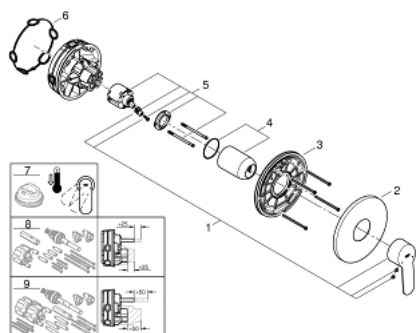

## 24 051 002 EUROSTYLE COSMOPOLITAN СМЕСИТЕЛЬ ОДНОРЫЧАЖНЫЙ СКРЫТОГО МОНТАЖА ДЛЯ ДУША

### ОПИСАНИЕ ПРОДУКТА

- комплект верхней монтажной части для
- GROHE Rapido SmartBox 35 600/35 604 (универсальная встраиваемая часть)
- GROHE SilkMove керамический картридж Ø 46 мм
- GROHE StarLight хромированное покрытие поверхности
- с настенными розетками GROHE FastFixation (скрытые эксцентрики, уплотнение, скрытый монтаж)
- металлическая накладная панель, регулируемая на 6°
- металлический рычаг
- распределение расхода: выход В или С = 30 л/мин
- без встраиваемой части

### ЗАПАСНЫЕ ЧАСТИ

- 1: Рычаг (Order-nr. 46752000)
  - 2: Розетка (Order-nr. 48428000)
  - 3: Монтажная плата (Order-nr. 48439000)
  - 4: Колпак (Order-nr. 02693000)
  - 5: Картридж (Order-nr. 46048000)
  - 6: Уплотнение (Order-nr. 48360000)
  - 7: Ограничитель температуры (Order-nr. 46308000)\*
  - 8: Универсальный набор удлинителей для смесителей с 2-мя рукоятками, 25 мм (Order-nr. 14056000)\*
  - 9: Универсальный набор удлинителей для смесителей с 2-мя рукоятками, 50 мм (Order-nr. 14057000)\*
- \* Optional accessories