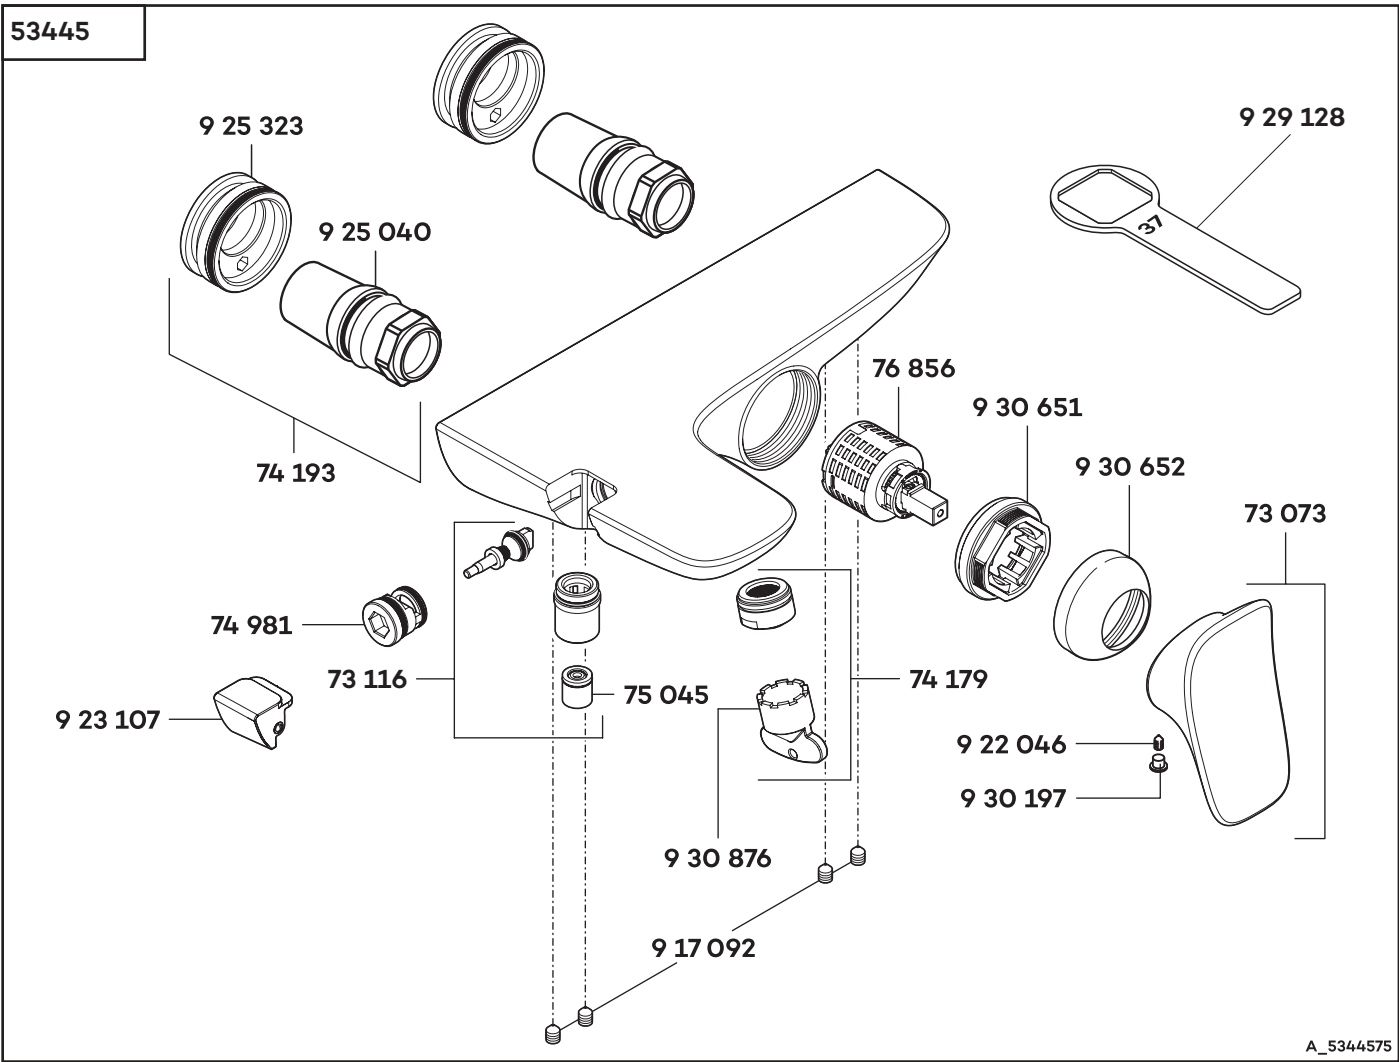

53445

A_5344575

53445	Wannenfüll- und Brause- Einhandmischer DN 15	single lever bath- and shower mixer DN 15	ééngreeps bad- /douchemengkraan 1/2"
73 073	Hebel	lever	hendel
73 116	Umstellung	diverter	omstelling
74 179	Cache-Strahlregler M 24 x 1	Cache jet-spray regulator M 24 x 1	Cache straalbreker M 24 x 1
74 193	Wandanschluss	wall connector	wandaansluiting
74 981	Umstellbuchse	diverter sleeve	omstelling mouw
75 045	Rückflussverhinderer	back flow preventer (check valve)	terugslagklep
76 856	Kartusche	cartridge	cartouche
9 17 092	Auslaufbefestigungsschraube	fastening screw for spout	bev. schroef voor uitloop
9 22 046	Gewindestift	threading lathe	inbus schroef
9 23 107	Umstellgriff	lever for diverter	omstelgreep
9 25 040	O-Ring	O-ring	o-ring
9 25 323	O-Ring	O-ring	o-ring
9 29 128	Spannschraubenschlüssel	spanner	sleutel voor spanschroef
9 30 197	Markierungsstopfen	red/blue insert	markeringsstop
9 30 651	Spannschraube	screw	spanschroef
9 30 652	Abdeckkappe	cover cap	afdekkap
9 30 876	Schlüssel für Strahlregler	key for aerator	sleutel voor straalbreker