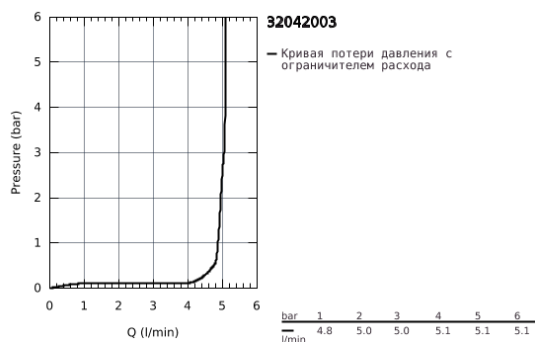

32 042 003 ATRIO СМЕСИТЕЛЬ ОДНОРЫЧАЖНЫЙ ДЛЯ РАКОВИНЫ, DN 15 L-SIZE

ОПИСАНИЕ ПРОДУКТА

- монтаж на одно отверстие
- GROHE SilkMove керамический картридж 28 мм
- с ограничителем температуры
- GROHE StarLight хромированное покрытие поверхности
- GROHE EcoJoy 5.7 л/мин ламинарный аэратор
- поворотный трубкообразный С-излив с аэратором
- ограничитель поворота излива
- сливной гарнитур 1 1/4"
- гибкая подводка

32 042 003 ATRIO СМЕСИТЕЛЬ ОДНОРЫЧАЖНЫЙ ДЛЯ РАКОВИНЫ, DN 15 L-SIZE

32 042 003 ATRIO СМЕСИТЕЛЬ ОДНОРЫЧАЖНЫЙ ДЛЯ РАКОВИНЫ, DN 15 L-SIZE

ЗАПАСНЫЕ ЧАСТИ

- 1: Страховочное кольцо (Order-nr. 4826600M)
- 2: Регулятор струи (Order-nr. 48408000)
- 3: O-кольцо Ø13,5 x Ø2,75 (Order-nr. 0128500M)
- 4: Крепежное кольцо (Order-nr. 07419000)
- 5: Картридж (Order-nr. 46963000)
- 6: Schaftbefestigung (Order-nr. 48384000)
- 7: Сливной нажимной гарнитур (Order-nr. 65807000)