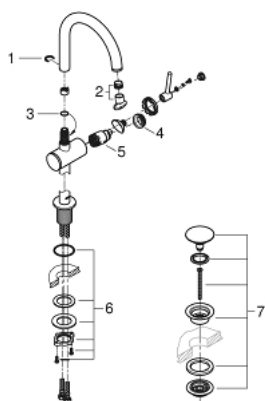

32 042 003 ATRIO СМЕСИТЕЛЬ ОДНОРЫЧАЖНЫЙ ДЛЯ РАКОВИНЫ, DN 15 L-SIZE

ОПИСАНИЕ ПРОДУКТА

- монтаж на одно отверстие
- GROHE SilkMove керамический картридж 28 мм
- с ограничителем температуры
- GROHE StarLight хромированное покрытие поверхности
- GROHE EcoJoy 5.7 л/мин ламинарный аэратор
- поворотный трубкообразный С-излив с аэратором
- ограничитель поворота излива
- сливной гарнитур 1 1/4"
- гибкая подводка

32 042 003 ATRIO СМЕСИТЕЛЬ ОДНОРЫЧАЖНЫЙ ДЛЯ РАКОВИНЫ, DN 15 L-SIZE

32 042 003 ATRIO СМЕСИТЕЛЬ ОДНОРЫЧАЖНЫЙ ДЛЯ РАКОВИНЫ, DN 15 L-SIZE

ЗАПАСНЫЕ ЧАСТИ

- 1: Страховочное кольцо (Order-nr. 4826600M)
- 2: Регулятор струи (Order-nr. 48408000)
- 3: O-кольцо Ø13,5 x Ø2,75 (Order-nr. 0128500M)
- 4: Крепежное кольцо (Order-nr. 07419000)
- 5: Картридж (Order-nr. 46963000)
- 6: Schaftbefestigung (Order-nr. 48384000)
- 7: Сливной нажимной гарнитур (Order-nr. 65807000)