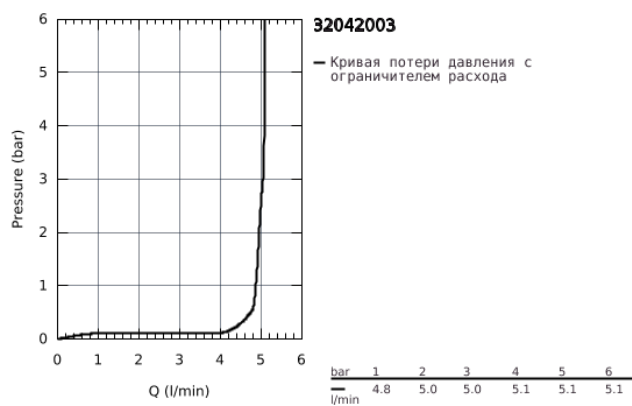

32 042 003 ATRIO СМЕСИТЕЛЬ ОДНОРЫЧАЖНЫЙ ДЛЯ РАКОВИНЫ, DN 15 L-SIZE

ОПИСАНИЕ ПРОДУКТА

- монтаж на одно отверстие
- GROHE SilkMove керамический картридж 28 мм
- с ограничителем температуры
- GROHE StarLight хромированное покрытие поверхности
- GROHE EcoJoy 5.7 л/мин ламинарный аэратор
- поворотный трубкообразный С-излив с аэратором
- ограничитель поворота излива
- сливной гарнитур 1 1/4"
- гибкая подводка

32 042 003 ATRIO СМЕСИТЕЛЬ ОДНОРЫЧАЖНЫЙ ДЛЯ РАКОВИНЫ, DN 15 L-SIZE

32 042 003 ATRIO СМЕСИТЕЛЬ ОДНОРЫЧАЖНЫЙ ДЛЯ РАКОВИНЫ, DN 15 L-SIZE

ЗАПАСНЫЕ ЧАСТИ

- 1: Страховочное кольцо (Order-nr. 4826600M)
- 2: Регулятор струи (Order-nr. 48408000)
- 3: O-кольцо Ø13,5 x Ø2,75 (Order-nr. 0128500M)
- 4: Крепежное кольцо (Order-nr. 07419000)
- 5: Картридж (Order-nr. 46963000)
- 6: Schaftbefestigung (Order-nr. 48384000)
- 7: Сливной нажимной гарнитур (Order-nr. 65807000)