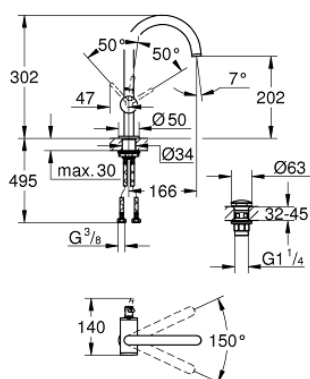

32 042 003 ATRIO СМЕСИТЕЛЬ ОДНОРЫЧАЖНЫЙ ДЛЯ РАКОВИНЫ, DN 15 L-SIZE

ОПИСАНИЕ ПРОДУКТА

- монтаж на одно отверстие
- GROHE SilkMove керамический картридж 28 мм
- с ограничителем температуры
- GROHE StarLight хромированное покрытие поверхности
- GROHE EcoJoy 5.7 л/мин ламинарный аэратор
- поворотный трубкообразный С-излив с аэратором
- ограничитель поворота излива
- сливной гарнитур 1 1/4"
- гибкая подводка

32 042 003 ATRIO СМЕСИТЕЛЬ ОДНОРЫЧАЖНЫЙ ДЛЯ РАКОВИНЫ, DN 15 L-SIZE

32 042 003 ATRIO СМЕСИТЕЛЬ ОДНОРЫЧАЖНЫЙ ДЛЯ РАКОВИНЫ, DN 15 L-SIZE

ЗАПАСНЫЕ ЧАСТИ

- 1: Страховочное кольцо (Order-nr. 4826600M)
- 2: Регулятор струи (Order-nr. 48408000)
- 3: O-кольцо Ø13,5 x Ø2,75 (Order-nr. 0128500M)
- 4: Крепежное кольцо (Order-nr. 07419000)
- 5: Картридж (Order-nr. 46963000)
- 6: Schaftbefestigung (Order-nr. 48384000)
- 7: Сливной нажимной гарнитур (Order-nr. 65807000)