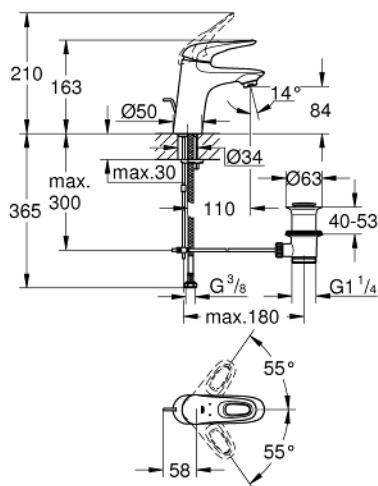

## 33 558 003 EUROSTYLE СМЕСИТЕЛЬ ОДНОРЫЧАЖНЫЙ ДЛЯ РАКОВИНЫ, DN 15 S-SIZE

### ОПИСАНИЕ ПРОДУКТА

- монтаж на одно отверстие
- металлическая рукоятка (с отверстием)
- GROHE SilkMove керамический картридж 35 мм
- регулировка расхода воды
- с ограничителем температуры
- GROHE StarLight хромированное покрытие поверхности
- GROHE EcoJoy - 5,7 л/мин
- GROHE FastFixation система быстрого монтажа
- рычажный донный клапан 1 1/4"
- гибкая подводка

### ЗАПАСНЫЕ ЧАСТИ

- 1: Рычаг (Order-nr. 46938000)
  - 2: Колпак (Order-nr. 46492000)
  - 3: Винтовая стяжка (Order-nr. 46460000)
  - 4: Картридж (Order-nr. 46374000)
  - 5: Тяга (Order-nr. 46739000)
  - 6: Аэратор (Order-nr. 48159000)
  - 7: Обратное резьбовое соединение (Order-nr. 46671000)
  - 8: Сливной гарнитур 1 1/4" (Order-nr. 28910000)
  - 8.1: Пробка (Order-nr. 07182000)
  - 8.2: Эксцентриковая тяга (Order-nr. 07052000)
  - 9: Эксцентриковая тяга (Order-nr. 07341000)\*
  - 10: Ключ (Order-nr. 19332000)\*
  - 11: Монтажный ключ (Order-nr. 19017000)\*
- \* Optional accessories