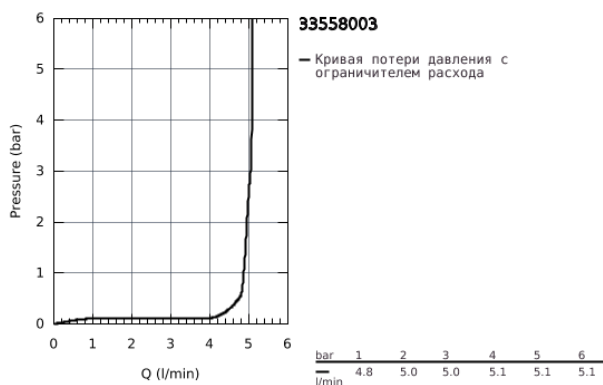

33 558 003 EUROSTYLE СМЕСИТЕЛЬ ОДНОРЫЧАЖНЫЙ ДЛЯ РАКОВИНЫ, DN 15 S-SIZE

ОПИСАНИЕ ПРОДУКТА

- монтаж на одно отверстие
- металлическая рукоятка (с отверстием)
- GROHE SilkMove керамический картридж 35 мм
- регулировка расхода воды
- с ограничителем температуры
- GROHE StarLight хромированное покрытие поверхности
- GROHE EcoJoy - 5,7 л/мин
- GROHE FastFixation система быстрого монтажа
- рычажный донный клапан 1 1/4"
- гибкая подводка

Certificate NF - Classement E00 Ch2 A3 U3