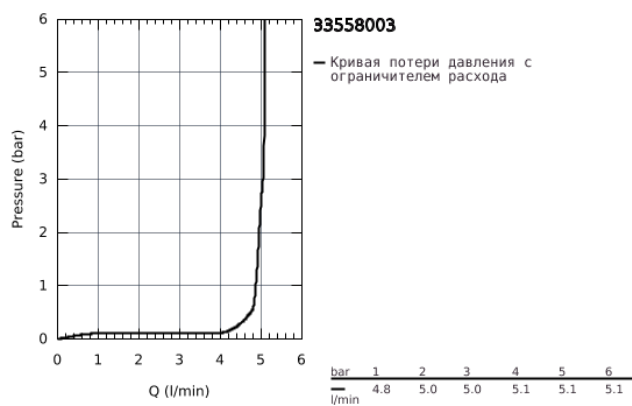

33 558 003 EUROSTYLE СМЕСИТЕЛЬ ОДНОРЫЧАЖНЫЙ ДЛЯ РАКОВИНЫ, DN 15
S-SIZE