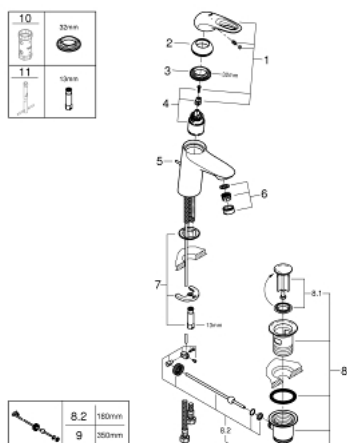

### ОПИСАНИЕ ПРОДУКТА

- монтаж на одно отверстие
- металлическая рукоятка (с отверстием)
- GROHE SilkMove керамический картридж 35 мм
- регулировка расхода воды
- с ограничителем температуры
- GROHE StarLight хромированное покрытие поверхности
- GROHE EcoJoy - 5,7 л/мин
- GROHE FastFixation система быстрого монтажа
- рычажный донный клапан 1 1/4"
- гибкая подводка

## 33 558 003 EUROSTYLE СМЕСИТЕЛЬ ОДНОРЫЧАЖНЫЙ ДЛЯ РАКОВИНЫ, DN 15 S-SIZE

### ЗАПАСНЫЕ ЧАСТИ

- 1: Рычаг (Order-nr. 46938000)
  - 2: Колпак (Order-nr. 46492000)
  - 3: Винтовая стяжка (Order-nr. 46460000)
  - 4: Картридж (Order-nr. 46374000)
  - 5: Тяга (Order-nr. 46739000)
  - 6: Аэратор (Order-nr. 48159000)
  - 7: Обратное резьбовое соединение (Order-nr. 46671000)
  - 8: Сливной гарнитур 1 1/4" (Order-nr. 28910000)
  - 8.1: Пробка (Order-nr. 07182000)
  - 8.2: Эксцентриковая тяга (Order-nr. 07052000)
  - 9: Эксцентриковая тяга (Order-nr. 07341000)\*
  - 10: Ключ (Order-nr. 19332000)\*
  - 11: Монтажный ключ (Order-nr. 19017000)\*
- \* Optional accessories