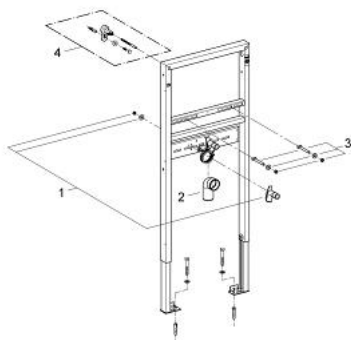

38 554 001 RAPID SL ИНСТАЛЛЯЦИЯ ДЛЯ РАКОВИНЫ, ДЛЯ СМЕСИТЕЛЕЙ НА ОДНО ОТВЕРСТИЕ

ОПИСАНИЕ ПРОДУКТА

- с шумоизоляцией
- монтажная высота 1,13 м
- для монтажа перед стеной или стеной перегородкой
- самонесущая стальная рама с порошковым напылением
- подготовлена для облицовки
- фиксированные подключения
- быстрая регулировка по высоте
- крепежный материал
- проверено -TUEV
- болты-держатели для раковины M10, с креплением для керамики
- расстояние между болтами изменяется
- смывное колено, выдерживающее высокую температуру, DN 50
- уплотнение Ø 32 мм
- 2 звукоизоляционных подключения смесителя DN 15
- для монтажа перед стеной необходимо заказать настенные уголки 38 558 00M (продаются отдельно)

38 554 001 RAPID SL ИНСТАЛЛЯЦИЯ ДЛЯ РАКОВИНЫ, ДЛЯ СМЕСИТЕЛЕЙ НА ОДНО ОТВЕРСТИЕ

ЗАПАСНЫЕ ЧАСТИ

- 1: Подключение смесителя (Order-nr. 42944000)
 - 2: Сливная трубка, черная (Order-nr. 42943000)
 - 2.1: Держатель (Order-nr. 42236000)
 - 3: фиксирующий штифт (Order-nr. 42247000)
 - 4: Настенный уголок (Order-nr. 3855800M)*
- * Optional accessories