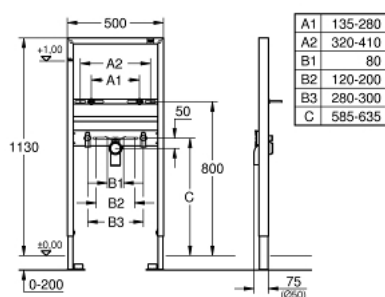

38 554 001 RAPID SL ИНСТАЛЛЯЦИЯ ДЛЯ РАКОВИНЫ, ДЛЯ СМЕСИТЕЛЕЙ НА ОДНО ОТВЕРСТИЕ

ОПИСАНИЕ ПРОДУКТА

- с шумоизоляцией
- монтажная высота 1,13 м
- для монтажа перед стеной или стеной перегородкой
- самонесущая стальная рама с порошковым напылением
- подготовлена для облицовки
- фиксированные подключения
- быстрая регулировка по высоте
- крепежный материал
- проверено -TUEV
- болты-держатели для раковины M10, с креплением для керамики
- расстояние между болтами изменяется
- смывное колено, выдерживающее высокую температуру, DN 50
- уплотнение Ø 32 мм
- 2 звукоизоляционных подключения смесителя DN 15
- для монтажа перед стеной необходимо заказать настенные уголки 38 558 00M (продаются отдельно)

38 554 001 RAPID SL ИНСТАЛЛЯЦИЯ ДЛЯ РАКОВИНЫ, ДЛЯ СМЕСИТЕЛЕЙ НА ОДНО ОТВЕРСТИЕ

ЗАПАСНЫЕ ЧАСТИ

- 1: Подключение смесителя (Order-nr. 42944000)
 - 2: Сливная трубка, черная (Order-nr. 42943000)
 - 2.1: Держатель (Order-nr. 42236000)
 - 3: фиксирующий штифт (Order-nr. 42247000)
 - 4: Настенный уголок (Order-nr. 3855800M)*
- * Optional accessories