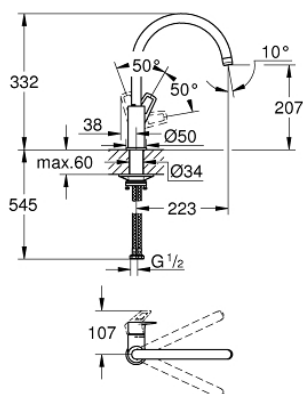

31 232 001 BAULOOP СМЕСИТЕЛЬ ОДНОРЫЧАЖНЫЙ ДЛЯ МОЙКИ, DN 15

ОПИСАНИЕ ПРОДУКТА

- с высоким изливом
- монтаж на одно отверстие
- GROHE StarLight хромированное покрытие поверхности
- GROHE Longlife керамический картридж 28 мм
- GROHE Zero Изолированный водоток - вода не контактирует с металлами корпуса смесителя
- излив с аэратором
- поворотный трубкообразный излив
- угол поворота 360°
- гибкая подводка
- GROHE FastFixation Plus Система монтажа
- для установки на столешницу толщиной от 60 мм необходим крепеж 48 384 000 (приобретается отдельно)

31 232 001 ВАУЛОOP СМЕСИТЕЛЬ ОДНОРЫЧАЖНЫЙ ДЛЯ МОЙКИ, DN 15

ЗАПАСНЫЕ ЧАСТИ

- 1: Картридж (Order-nr. 46963000)
- 2: Аэратор (Order-nr. 13967000)
- 3: Стабилизирующая плашка (Order-nr. 05334000)
- 4: Schaftbefestigung (Order-nr. 48384000)*