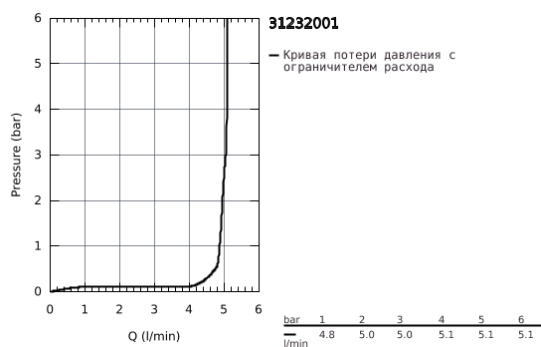

31 232 001 BAULOOP СМЕСИТЕЛЬ ОДНОРЫЧАЖНЫЙ ДЛЯ МОЙКИ, DN 15

ОПИСАНИЕ ПРОДУКТА

- с высоким изливом
- монтаж на одно отверстие
- GROHE StarLight хромированное покрытие поверхности
- GROHE Longlife керамический картридж 28 мм
- GROHE Zero Изолированный водоток - вода не контактирует с металлами корпуса смесителя
- излив с аэратором
- поворотный трубкообразный излив
- угол поворота 360°
- гибкая подводка
- GROHE FastFixation Plus Система монтажа
- для установки на столешницу толщиной от 60 мм необходим крепеж 48 384 000 (приобретается отдельно)