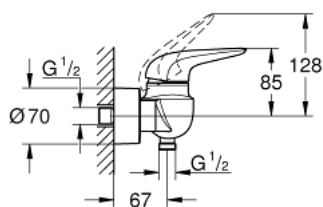

23 722 003 EUROSTYLE СМЕСИТЕЛЬ ОДНОРЫЧАЖНЫЙ ДЛЯ ДУША, DN 15

ОПИСАНИЕ ПРОДУКТА

- настенный монтаж
- металлический рычаг (без отверстия)
- GROHE SilkMove керамический картридж 35 мм
- с ограничителем температуры
- GROHE StarLight хромированное покрытие поверхности
- регулировка расхода воды
- встроенный запорный клапан в душевом отводе 1/2"
- скрытые S-образные эксцентрики
- отражатели из металла
- с защитой от обратного потока

23 722 003 EUROSTYLE СМЕСИТЕЛЬ ОДНОРЫЧАЖНЫЙ ДЛЯ ДУША, DN 15

ЗАПАСНЫЕ ЧАСТИ

- 1: Рычаг (Order-nr. 46954000)
 - 2: Колпак (Order-nr. 46436000)
 - 3: Винтовая стяжка (Order-nr. 46460000)
 - 4: Картридж (Order-nr. 46374000)
 - 5: Обратный клапан (Order-nr. 48276000)
 - 6: Резьбовое соединение подключения 1/2" (Order-nr. 45044000)
 - 7: S-образный эксцентрик (Order-nr. 12693000)
 - 8: Ключ (Order-nr. 19332000)*
 - 9: Набор удлинителей, 30 мм (Order-nr. 46238000)*
 - 10: Ключ (Order-nr. 19377000)*
- * Optional accessories