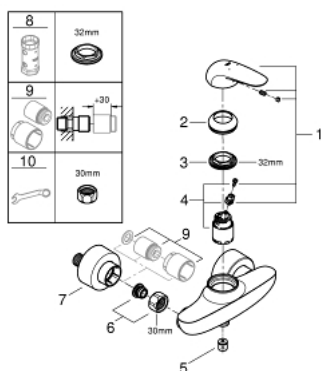

23 722 003 EUROSTYLE СМЕСИТЕЛЬ ОДНОРЫЧАЖНЫЙ ДЛЯ ДУША, DN 15

ОПИСАНИЕ ПРОДУКТА

- настенный монтаж
- металлический рычаг (без отверстия)
- GROHE SilkMove керамический картридж 35 мм
- с ограничителем температуры
- GROHE StarLight хромированное покрытие поверхности
- регулировка расхода воды
- встроенный запорный клапан в душевом отводе 1/2"
- скрытые S-образные эксцентрики
- отражатели из металла
- с защитой от обратного потока

23 722 003 EUROSTYLE СМЕСИТЕЛЬ ОДНОРЫЧАЖНЫЙ ДЛЯ ДУША, DN 15

ЗАПАСНЫЕ ЧАСТИ

- 1: Рычаг (Order-nr. 46954000)
 - 2: Колпак (Order-nr. 46436000)
 - 3: Винтовая стяжка (Order-nr. 46460000)
 - 4: Картридж (Order-nr. 46374000)
 - 5: Обратный клапан (Order-nr. 48276000)
 - 6: Резьбовое соединение подключения 1/2" (Order-nr. 45044000)
 - 7: S-образный эксцентрик (Order-nr. 12693000)
 - 8: Ключ (Order-nr. 19332000)*
 - 9: Набор удлинителей, 30 мм (Order-nr. 46238000)*
 - 10: Ключ (Order-nr. 19377000)*
- * Optional accessories