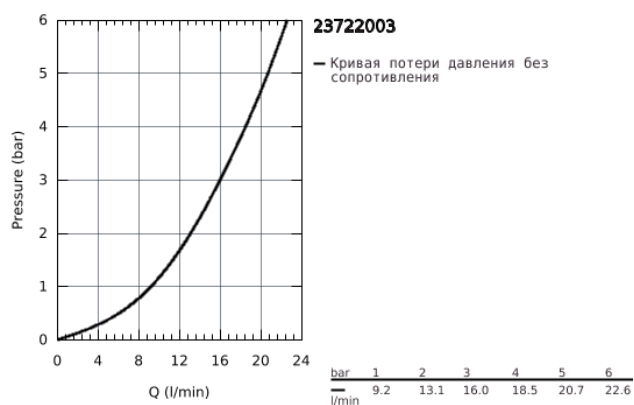

23 722 003 EUROSTYLE СМЕСИТЕЛЬ ОДНОРЫЧАЖНЫЙ ДЛЯ ДУША, DN 15

ОПИСАНИЕ ПРОДУКТА

- настенный монтаж
- металлический рычаг (без отверстия)
- GROHE SilkMove керамический картридж 35 мм
- с ограничителем температуры
- GROHE StarLight хромированное покрытие поверхности
- регулировка расхода воды
- встроенный запорный клапан в душевом отводе 1/2"
- скрытые S-образные эксцентрики
- отражатели из металла
- с защитой от обратного потока