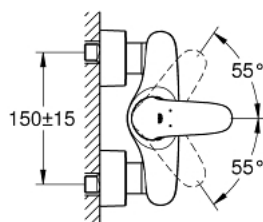

23 722 003 EUROSTYLE СМЕСИТЕЛЬ ОДНОРЫЧАЖНЫЙ ДЛЯ ДУША, DN 15

ОПИСАНИЕ ПРОДУКТА

- настенный монтаж
- металлический рычаг (без отверстия)
- GROHE SilkMove керамический картридж 35 мм
- с ограничителем температуры
- GROHE StarLight хромированное покрытие поверхности
- регулировка расхода воды
- встроенный запорный клапан в душевом отводе 1/2"
- скрытые S-образные эксцентрики
- отражатели из металла
- с защитой от обратного потока

23 722 003 EUROSTYLE СМЕСИТЕЛЬ ОДНОРЫЧАЖНЫЙ ДЛЯ ДУША, DN 15

ЗАПАСНЫЕ ЧАСТИ

- 1: Рычаг (Order-nr. 46954000)
 - 2: Колпак (Order-nr. 46436000)
 - 3: Винтовая стяжка (Order-nr. 46460000)
 - 4: Картридж (Order-nr. 46374000)
 - 5: Обратный клапан (Order-nr. 48276000)
 - 6: Резьбовое соединение подключения 1/2" (Order-nr. 45044000)
 - 7: S-образный эксцентрик (Order-nr. 12693000)
 - 8: Ключ (Order-nr. 19332000)*
 - 9: Набор удлинителей, 30 мм (Order-nr. 46238000)*
 - 10: Ключ (Order-nr. 19377000)*
- * Optional accessories