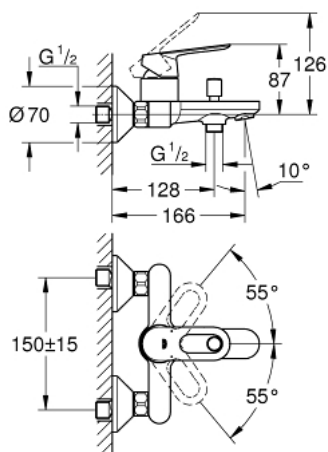

23 603 000 BAULOOP СМЕСИТЕЛЬ ОДНОРЫЧАЖНЫЙ ДЛЯ ВАННЫ, DN 15

ОПИСАНИЕ ПРОДУКТА

- настенный монтаж
- металлический рычаг
- GROHE Longlife керамический картридж 35 мм
- GROHE StarLight хромированное покрытие поверхности
- автоматический переключатель: ванна/душ
- аэратор
- скрытые S-образные эксцентрики
- отражатель из металла

23 603 000 BAULOOP СМЕСИТЕЛЬ ОДНОРЫЧАЖНЫЙ ДЛЯ ВАННЫ, DN 15

ЗАПАСНЫЕ ЧАСТИ

- 1: Рычаг (Order-nr. 46961000)
 - 2: Колпак (Order-nr. 46899000)
 - 3: Картридж (Order-nr. 46374000)
 - 4: Кнопка переключателя (Order-nr. 64309000)
 - 5: Переключатель (Order-nr. 65655000)
 - 6: Аэратор (Order-nr. 13952000)
 - 7: S-образный эксцентрик (Order-nr. 12075000)
 - 7.1: Уплотнение (Order-nr. 0138600M)
 - 7.2: Розетка (Order-nr. 0221000M)
 - 8: Резьбовое соединение
подключения 1/2" (Order-nr. 45044000)
 - 9: Удлинение 3/4", 20 мм (Order-nr. 0713000M)*
 - 10: Ограничитель температуры (Order-nr. 46375000)*
 - 11: Ключ (Order-nr. 19332000)*
 - 12: Ключ (Order-nr. 19377000)*
- * Optional accessories