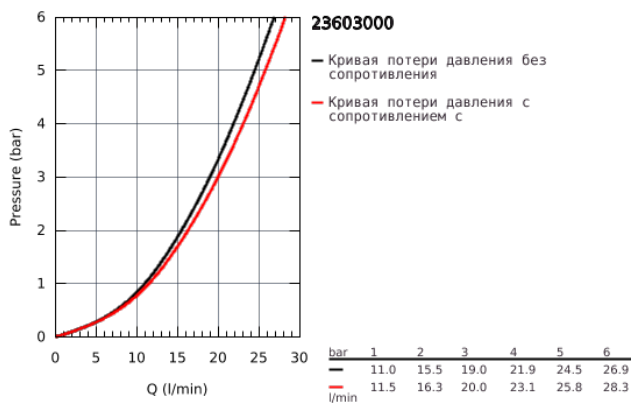

23 603 000 BAULOOP СМЕСИТЕЛЬ ОДНОРЫЧАЖНЫЙ ДЛЯ ВАННЫ, DN 15

ОПИСАНИЕ ПРОДУКТА

- настенный монтаж
- металлический рычаг
- GROHE Longlife керамический картридж 35 мм
- GROHE StarLight хромированное покрытие поверхности
- автоматический переключатель: ванна/душ
- аэратор
- скрытые S-образные эксцентрики
- отражатель из металла