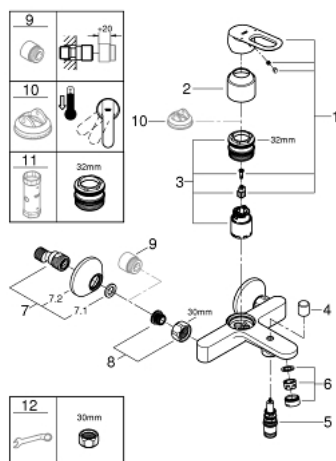

23 603 000 BAULOOP СМЕСИТЕЛЬ ОДНОРЫЧАЖНЫЙ ДЛЯ ВАННЫ, DN 15

ОПИСАНИЕ ПРОДУКТА

- настенный монтаж
- металлический рычаг
- GROHE Longlife керамический картридж 35 мм
- GROHE StarLight хромированное покрытие поверхности
- автоматический переключатель: ванна/душ
- аэратор
- скрытые S-образные эксцентрики
- отражатель из металла

23 603 000 BAULOOP СМЕСИТЕЛЬ ОДНОРЫЧАЖНЫЙ ДЛЯ ВАННЫ, DN 15

ЗАПАСНЫЕ ЧАСТИ

- 1: Рычаг (Order-nr. 46961000)
 - 2: Колпак (Order-nr. 46899000)
 - 3: Картридж (Order-nr. 46374000)
 - 4: Кнопка переключателя (Order-nr. 64309000)
 - 5: Переключатель (Order-nr. 65655000)
 - 6: Аэратор (Order-nr. 13952000)
 - 7: S-образный эксцентрик (Order-nr. 12075000)
 - 7.1: Уплотнение (Order-nr. 0138600M)
 - 7.2: Розетка (Order-nr. 0221000M)
 - 8: Резьбовое соединение
подключения 1/2" (Order-nr. 45044000)
 - 9: Удлинение 3/4", 20 мм (Order-nr. 0713000M)*
 - 10: Ограничитель температуры (Order-nr. 46375000)*
 - 11: Ключ (Order-nr. 19332000)*
 - 12: Ключ (Order-nr. 19377000)*
- * Optional accessories