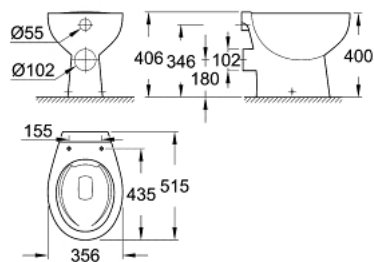

### ОПИСАНИЕ ПРОДУКТА

- омыв всей окружности чаши
- безободковый
- горизонтальный выпуск
- объем смыва 6/3 л
- с креплением
- санитарная керамика
- для сиденья с крышкой для унитаза 39 492 000 (стандартный), 39 493 000 (с механизмом плавного закрытия) или 39 923 000 (тонкое сиденье с механизмом плавного закрытия)