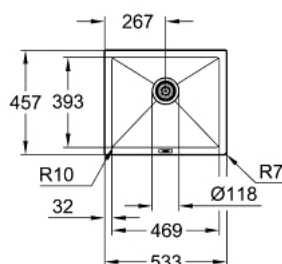

31 654 AP0 K700U КОМПОЗИТНАЯ МОЙКА

ОПИСАНИЕ ПРОДУКТА

- модель: K700U 60-C 53.3/45.7 1.0
- типы монтажа: встраиваемый сверху (накладной) или под столешницу
- материал: кварцевый композит
- GROHE Whisper
- минимальный размер шкафа: 600 мм
- размеры: 533 x 457 мм
- 1 чаша: 469 x 393 x 205 мм
- Внешний радиус: R7, внутренний радиус чаши: R10
- GROHE FastFixation быстрая монтажная система
- отверстие: 468 x 390 мм
- корзинчатый вентиль: корзинка Ø 3.5"/90 мм
- аксессуары вкл.: сливной гарнитур, корзинка, монтажный набор
- опция: автоматический сливной клапан с нажимным механизмом (40 986 SD0), приобретается отдельно
- количество крепежных элементов в комплекте (накладной монтаж): 6
- количество крепежных элементов в комплекте (монтаж под столешницу): 6
- термостойкость до 180° C

31 654 AP0 K700U КОМПОЗИТНАЯ МОЙКА

ЗАПАСНЫЕ ЧАСТИ

1: Пробка (Order-nr. 42589SD0)

2: Декоративный элемент (Order-nr. 42590SD0)