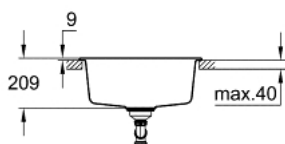

31 654 AP0 K700U КОМПОЗИТНАЯ МОЙКА

ОПИСАНИЕ ПРОДУКТА

- модель: K700U 60-C 53.3/45.7 1.0
- типы монтажа: встраиваемый сверху (накладной) или под столешницу
- материал: кварцевый композит
- GROHE Whisper
- минимальный размер шкафа: 600 мм
- размеры: 533 x 457 мм
- 1 чаша: 469 x 393 x 205 мм
- Внешний радиус: R7, внутренний радиус чаши: R10
- GROHE FastFixation быстрая монтажная система
- отверстие: 468 x 390 мм
- корзинчатый вентиль: корзинка Ø 3.5"/90 мм
- аксессуары вкл.: сливной гарнитур, корзинка, монтажный набор
- опция: автоматический сливной клапан с нажимным механизмом (40 986 SD0), приобретается отдельно
- количество крепежных элементов в комплекте (накладной монтаж): 6
- количество крепежных элементов в комплекте (монтаж под столешницу): 6
- термостойкость до 180° C

31 654 AP0 K700U КОМПОЗИТНАЯ МОЙКА

ЗАПАСНЫЕ ЧАСТИ

1: Пробка (Order-nr. 42589SD0)

2: Декоративный элемент (Order-nr. 42590SD0)