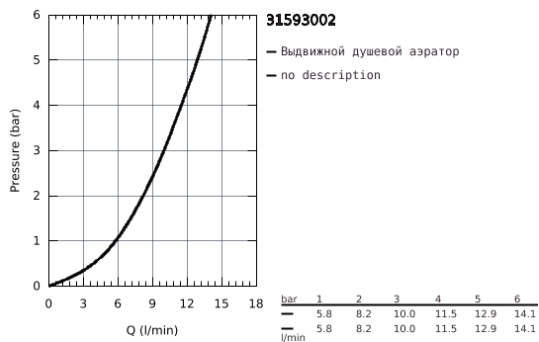

31 593 002 ZEDRA SMARTCONTROL СМЕСИТЕЛЬ ДЛЯ МОЙКИ С УПРАВЛЕНИЕМ SMARTCONTROL

ОПИСАНИЕ ПРОДУКТА

- монтаж на одно отверстие
- GROHE StarLight хромированное покрытие поверхности
- с выдвигаемым аэратором, ламинарная струя
- металлическая лейка
- GROHE Magnetic Docking гарантирует легкое вытяжение и возврат головки аэратора в исходное положение
- SmartControl нажать для вкл/выкл, повернуть для увеличения напора воды от экологичного водосберегающего до максимального
- регулировка температуры воды с помощью смешивающего устройства, расположенного на корпусе смесителя
- поворотный трубкообразный излив
- угол поворота 140°
- с защитой от обратного потока
- гибкая подводка
- GROHE FastFixation Plus Система монтажа
- GROHE Zero Изолированный водоток - вода не контактирует с металлами корпуса смесителя

31 593 002 ZEDRA SMARTCONTROL СМЕСИТЕЛЬ ДЛЯ МОЙКИ С УПРАВЛЕНИЕМ SMARTCONTROL

31 593 002 ZEDRA SMARTCONTROL СМЕСИТЕЛЬ ДЛЯ МОЙКИ С УПРАВЛЕНИЕМ SMARTCONTROL

ЗАПАСНЫЕ ЧАСТИ

- 1: Выдвижной излив (Order-nr. 48487000)
- 1.1: Сетка (Order-nr. 0676800M)
- 1.2: Обратный клапан (Order-nr. 08565000)
- 1.3: Аэратор (Order-nr. 48470000)
- 2: Душевой шланг (Order-nr. 48488000)
- 3: Комплект крепежа (Order-nr. 48477000)
- 4: Стабилизирующая плашка (Order-nr. 05334000)
- 5: Обратный клапан (Order-nr. 45881000)
- 6: Сетка (Order-nr. 0676800M)