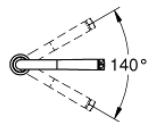

31 593 002 ZEDRA SMARTCONTROL СМЕСИТЕЛЬ ДЛЯ МОЙКИ С УПРАВЛЕНИЕМ SMARTCONTROL

ОПИСАНИЕ ПРОДУКТА

- монтаж на одно отверстие
- GROHE StarLight хромированное покрытие поверхности
- с выдвигаемым аэратором, ламинарная струя
- металлическая лейка
- GROHE Magnetic Docking гарантирует легкое вытяжение и возврат головки аэратора в исходное положение
- SmartControl нажать для вкл/выкл, повернуть для увеличения напора воды от экологичного водосберегающего до максимального
- регулировка температуры воды с помощью смешивающего устройства, расположенного на корпусе смесителя
- поворотный трубкообразный излив
- угол поворота 140°
- с защитой от обратного потока
- гибкая подводка
- GROHE FastFixation Plus Система монтажа
- GROHE Zero Изолированный водоток - вода не контактирует с металлами корпуса смесителя

31 593 002 ZEDRA SMARTCONTROL СМЕСИТЕЛЬ ДЛЯ МОЙКИ С УПРАВЛЕНИЕМ SMARTCONTROL

31 593 002 ZEDRA SMARTCONTROL СМЕСИТЕЛЬ ДЛЯ МОЙКИ С УПРАВЛЕНИЕМ SMARTCONTROL

ЗАПАСНЫЕ ЧАСТИ

- 1: Выдвижной излив (Order-nr. 48487000)
- 1.1: Сетка (Order-nr. 0676800M)
- 1.2: Обратный клапан (Order-nr. 08565000)
- 1.3: Аэратор (Order-nr. 48470000)
- 2: Душевой шланг (Order-nr. 48488000)
- 3: Комплект крепежа (Order-nr. 48477000)
- 4: Стабилизирующая плашка (Order-nr. 05334000)
- 5: Обратный клапан (Order-nr. 45881000)
- 6: Сетка (Order-nr. 0676800M)