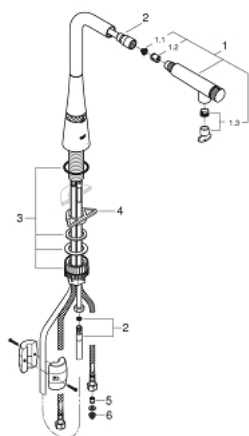

31 593 002 ZEDRA SMARTCONTROL СМЕСИТЕЛЬ ДЛЯ МОЙКИ С УПРАВЛЕНИЕМ SMARTCONTROL

ОПИСАНИЕ ПРОДУКТА

- монтаж на одно отверстие
- GROHE StarLight хромированное покрытие поверхности
- с выдвигаемым аэратором, ламинарная струя
- металлическая лейка
- GROHE Magnetic Docking гарантирует легкое вытяжение и возврат головки аэратора в исходное положение
- SmartControl нажать для вкл/выкл, повернуть для увеличения напора воды от экологичного водосберегающего до максимального
- регулировка температуры воды с помощью смешивающего устройства, расположенного на корпусе смесителя
- поворотный трубкообразный излив
- угол поворота 140°
- с защитой от обратного потока
- гибкая подводка
- GROHE FastFixation Plus Система монтажа
- GROHE Zero Изолированный водоток - вода не контактирует с металлами корпуса смесителя

31 593 002 ZEDRA SMARTCONTROL СМЕСИТЕЛЬ ДЛЯ МОЙКИ С УПРАВЛЕНИЕМ SMARTCONTROL

31 593 002 ZEDRA SMARTCONTROL СМЕСИТЕЛЬ ДЛЯ МОЙКИ С УПРАВЛЕНИЕМ SMARTCONTROL

ЗАПАСНЫЕ ЧАСТИ

- 1: Выдвижной излив (Order-nr. 48487000)
- 1.1: Сетка (Order-nr. 0676800M)
- 1.2: Обратный клапан (Order-nr. 08565000)
- 1.3: Аэратор (Order-nr. 48470000)
- 2: Душевой шланг (Order-nr. 48488000)
- 3: Комплект крепежа (Order-nr. 48477000)
- 4: Стабилизирующая плашка (Order-nr. 05334000)
- 5: Обратный клапан (Order-nr. 45881000)
- 6: Сетка (Order-nr. 0676800M)