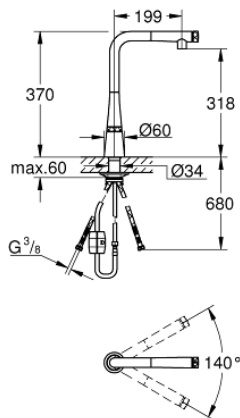

31 593 002 ZEDRA SMARTCONTROL СМЕСИТЕЛЬ ДЛЯ МОЙКИ С УПРАВЛЕНИЕМ SMARTCONTROL

ОПИСАНИЕ ПРОДУКТА

- монтаж на одно отверстие
- GROHE StarLight хромированное покрытие поверхности
- с выдвигаемым аэратором, ламинарная струя
- металлическая лейка
- GROHE Magnetic Docking гарантирует легкое вытяжение и возврат головки аэратора в исходное положение
- SmartControl нажать для вкл/выкл, повернуть для увеличения напора воды от экологичного водосберегающего до максимального
- регулировка температуры воды с помощью смешивающего устройства, расположенного на корпусе смесителя
- поворотный трубкообразный излив
- угол поворота 140°
- с защитой от обратного потока
- гибкая подводка
- GROHE FastFixation Plus Система монтажа
- GROHE Zero Изолированный водоток - вода не контактирует с металлами корпуса смесителя

31 593 002 ZEDRA SMARTCONTROL СМЕСИТЕЛЬ ДЛЯ МОЙКИ С УПРАВЛЕНИЕМ SMARTCONTROL

31 593 002 ZEDRA SMARTCONTROL СМЕСИТЕЛЬ ДЛЯ МОЙКИ С УПРАВЛЕНИЕМ SMARTCONTROL

ЗАПАСНЫЕ ЧАСТИ

- 1: Выдвижной излив (Order-nr. 48487000)
- 1.1: Сетка (Order-nr. 0676800M)
- 1.2: Обратный клапан (Order-nr. 08565000)
- 1.3: Аэратор (Order-nr. 48470000)
- 2: Душевой шланг (Order-nr. 48488000)
- 3: Комплект крепежа (Order-nr. 48477000)
- 4: Стабилизирующая плашка (Order-nr. 05334000)
- 5: Обратный клапан (Order-nr. 45881000)
- 6: Сетка (Order-nr. 0676800M)