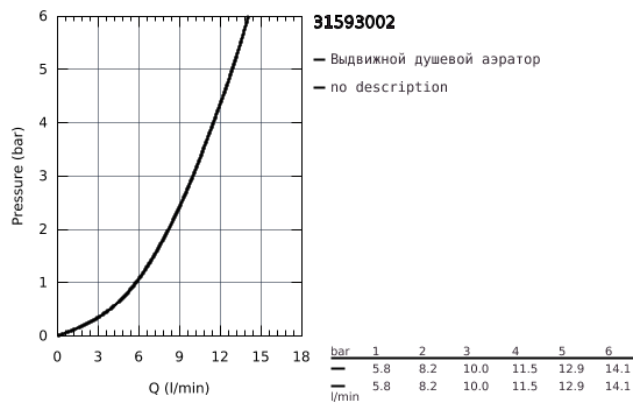

31 593 002 ZEDRA SMARTCONTROL СМЕСИТЕЛЬ ДЛЯ МОЙКИ С УПРАВЛЕНИЕМ SMARTCONTROL

ОПИСАНИЕ ПРОДУКТА

- монтаж на одно отверстие
- GROHE StarLight хромированное покрытие поверхности
- с выдвигаемым аэратором, ламинарная струя
- металлическая лейка
- GROHE Magnetic Docking гарантирует легкое вытяжение и возврат головки аэратора в исходное положение
- SmartControl нажать для вкл/выкл, повернуть для увеличения напора воды от экологичного водосберегающего до максимального
- регулировка температуры воды с помощью смешивающего устройства, расположенного на корпусе смесителя
- поворотный трубкообразный излив
- угол поворота 140°
- с защитой от обратного потока
- гибкая подводка
- GROHE FastFixation Plus Система монтажа
- GROHE Zero Изолированный водоток - вода не контактирует с металлами корпуса смесителя

31 593 002 ZEDRA SMARTCONTROL СМЕСИТЕЛЬ ДЛЯ МОЙКИ С УПРАВЛЕНИЕМ SMARTCONTROL

31 593 002 ZEDRA SMARTCONTROL СМЕСИТЕЛЬ ДЛЯ МОЙКИ С УПРАВЛЕНИЕМ SMARTCONTROL

ЗАПАСНЫЕ ЧАСТИ

- 1: Выдвижной излив (Order-nr. 48487000)
- 1.1: Сетка (Order-nr. 0676800M)
- 1.2: Обратный клапан (Order-nr. 08565000)
- 1.3: Аэратор (Order-nr. 48470000)
- 2: Душевой шланг (Order-nr. 48488000)
- 3: Комплект крепежа (Order-nr. 48477000)
- 4: Стабилизирующая плашка (Order-nr. 05334000)
- 5: Обратный клапан (Order-nr. 45881000)
- 6: Сетка (Order-nr. 0676800M)