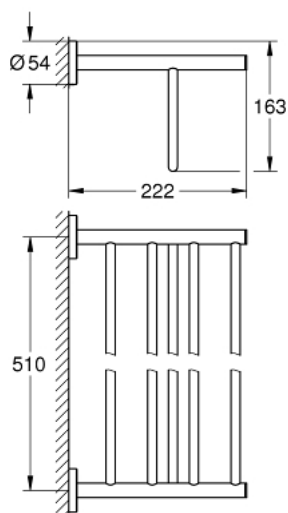

40 462 001 BAUCOSMOPOLITAN ПОЛКА ДЛЯ ПОЛОТЕНЕЦ

ОПИСАНИЕ ПРОДУКТА

- металл
- 564 мм (функциональная длина 510 мм)
- скрытое крепление
- GROHE StarLight хромированное покрытие поверхности
- Шурупы и дюбели в комплекте