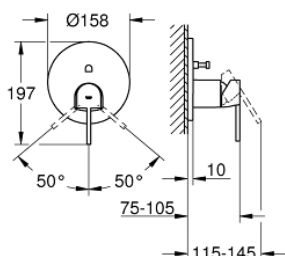

24 060 003 GROHE PLUS СМЕСИТЕЛЬ ОДНОРЫЧАЖНЫЙ СКРЫТОГО МОНТАЖА ДЛЯ ВАННЫ С ПЕРЕКЛЮЧАТЕЛЕМ НА 2 ПОЛОЖЕНИЯ

ОПИСАНИЕ ПРОДУКТА

- комплект верхней монтажной части для
- GROHE Rapido SmartBox 35 600/35 604 (универсальная встраиваемая часть)
- GROHE SilkMove керамический картридж Ø 46 мм
- GROHE StarLight хромированное покрытие поверхности
- с настенными розетками GROHE FastFixation (скрытые эксцентрики, уплотнение, скрытый монтаж)
- металлическая накладная панель, регулируемая на 6°
- металлический рычаг
- автоматический переключатель на 2 положения
- распределение расхода: выход В = 27 л/мин, выход С = 27 л/мин
- без встраиваемой части

24 060 003 GROHE PLUS СМЕСИТЕЛЬ ОДНОРЫЧАЖНЫЙ СКРЫТОГО МОНТАЖА ДЛЯ ВАННЫ С ПЕРЕКЛЮЧАТЕЛЕМ НА 2 ПОЛОЖЕНИЯ

ЗАПАСНЫЕ ЧАСТИ

- 1: lever (Order-nr. 48496000)
 - 2: escutcheon (Order-nr. 49118000)
 - 3: Монтажная плата (Order-nr. 48438000)
 - 4: cap (Order-nr. 48495000)
 - 5: Переключатель (Order-nr. 48442000)
 - 6: Картридж (Order-nr. 46048000)
 - 7: Обратный клапан (Order-nr. 49085000)
 - 8: Уплотнение (Order-nr. 48360000)
 - 9: Ограничитель температуры (Order-nr. 46375000)*
 - 10: Набор защиты от обратного потока (DIN-EN1717) (Order-nr. 14055000)*
 - 11: Универсальный набор удлинителей для смесителей с 2-мя рукояткам и, 25 мм (Order-nr. 14056000)*
 - 12: Универсальный набор удлинителей для смесителей с 2-мя рукояткам и, 50 мм (Order-nr. 14057000)*
- * Optional accessories