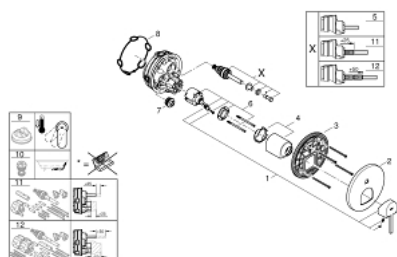

24 060 003 GROHE PLUS СМЕСИТЕЛЬ ОДНОРЫЧАЖНЫЙ СКРЫТОГО МОНТАЖА ДЛЯ ВАННЫ С ПЕРЕКЛЮЧАТЕЛЕМ НА 2 ПОЛОЖЕНИЯ

ОПИСАНИЕ ПРОДУКТА

- комплект верхней монтажной части для
- GROHE Rapido SmartBox 35 600/35 604 (универсальная встраиваемая часть)
- GROHE SilkMove керамический картридж Ø 46 мм
- GROHE StarLight хромированное покрытие поверхности
- с настенными розетками GROHE FastFixation (скрытые эксцентрики, уплотнение, скрытый монтаж)
- металлическая накладная панель, регулируемая на 6°
- металлический рычаг
- автоматический переключатель на 2 положения
- распределение расхода: выход В = 27 л/мин, выход С = 27 л/мин
- без встраиваемой части

24 060 003 GROHE PLUS СМЕСИТЕЛЬ ОДНОРЫЧАЖНЫЙ СКРЫТОГО МОНТАЖА ДЛЯ ВАННЫ С ПЕРЕКЛЮЧАТЕЛЕМ НА 2 ПОЛОЖЕНИЯ

ЗАПАСНЫЕ ЧАСТИ

- 1: lever (Order-nr. 48496000)
 - 2: escutcheon (Order-nr. 49118000)
 - 3: Монтажная плата (Order-nr. 48438000)
 - 4: cap (Order-nr. 48495000)
 - 5: Переключатель (Order-nr. 48442000)
 - 6: Картридж (Order-nr. 46048000)
 - 7: Обратный клапан (Order-nr. 49085000)
 - 8: Уплотнение (Order-nr. 48360000)
 - 9: Ограничитель температуры (Order-nr. 46375000)*
 - 10: Набор защиты от обратного потока (DIN-EN1717) (Order-nr. 14055000)*
 - 11: Универсальный набор удлинителей для смесителей с 2-мя рукояткам и, 25 мм (Order-nr. 14056000)*
 - 12: Универсальный набор удлинителей для смесителей с 2-мя рукояткам и, 50 мм (Order-nr. 14057000)*
- * Optional accessories