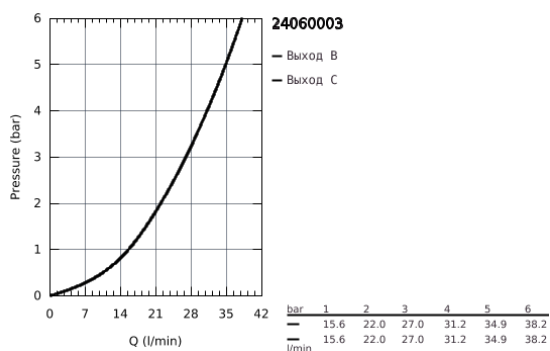

24 060 003 GROHE PLUS СМЕСИТЕЛЬ ОДНОРЫЧАЖНЫЙ СКРЫТОГО МОНТАЖА ДЛЯ ВАННЫ С ПЕРЕКЛЮЧАТЕЛЕМ НА 2 ПОЛОЖЕНИЯ

ОПИСАНИЕ ПРОДУКТА

- комплект верхней монтажной части для
- GROHE Rapido SmartBox 35 600/35 604 (универсальная встраиваемая часть)
- GROHE SilkMove керамический картридж Ø 46 мм
- GROHE StarLight хромированное покрытие поверхности
- с настенными розетками GROHE FastFixation (скрытые эксцентрики, уплотнение, скрытый монтаж)
- металлическая накладная панель, регулируемая на 6°
- металлический рычаг
- автоматический переключатель на 2 положения
- распределение расхода: выход В = 27 л/мин, выход С = 27 л/мин
- без встраиваемой части