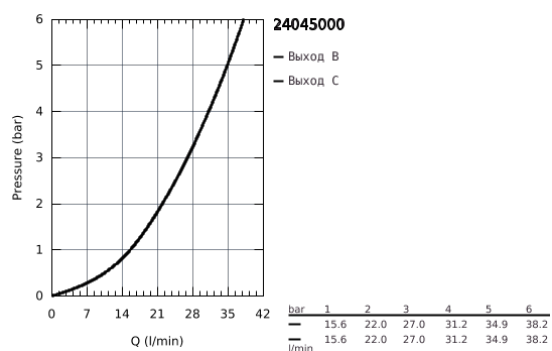

24 045 000 EUROSMART COSMOPOLITAN СМЕСИТЕЛЬ ОДНОРЫЧАЖНЫЙ СКРЫТОГО МОНТАЖА ДЛЯ ВАННЫ С ПЕРЕКЛЮЧАТЕЛЕМ НА 2 ПОЛОЖЕНИЯ

ОПИСАНИЕ ПРОДУКТА

- комплект верхней монтажной части для
- GROHE Rapido SmartBox 35 600/35 604 (универсальная встраиваемая часть)
- GROHE SilkMove керамический картридж Ø 46 мм
- GROHE StarLight хромированное покрытие поверхности
- с настенными розетками GROHE FastFixation (скрытые эксцентрики, уплотнение, скрытый монтаж)
- металлическая накладная панель, регулируемая на 6°
- металлический рычаг
- автоматический переключатель на 2 положения
- распределение расхода: выход В = 27 л/мин, выход С = 27 л/мин
- без встраиваемой части

Certificate NF - Classement E3/1 C1 A2 U3

24 045 000 EUROSMART COSMOPOLITAN СМЕСИТЕЛЬ ОДНОРЫЧАЖНЫЙ СКРЫТОГО МОНТАЖА ДЛЯ ВАННЫ С ПЕРЕКЛЮЧАТЕЛЕМ НА 2 ПОЛОЖЕНИЯ

ЗАПАСНЫЕ ЧАСТИ

- 1: Рычаг (Order-nr. 46682000)
 - 2: Розетка (Order-nr. 48429000)
 - 3: Монтажная плата (Order-nr. 48440000)
 - 4: Колпак (Order-nr. 02693000)
 - 5: Переключатель (Order-nr. 48442000)
 - 6: Картридж (Order-nr. 46048000)
 - 7: Обратный клапан (Order-nr. 49085000)
 - 8: Уплотнение (Order-nr. 48360000)
 - 9: Ограничитель температуры (Order-nr. 46308000)*
 - 10: Набор защиты от обратного потока (DIN-EN1717) (Order-nr. 14055000)*
 - 11: Универсальный набор удлинителей для смесителей с 2-мя рукояткам и, 25 мм (Order-nr. 14056000)*
 - 12: Переключатель (Order-nr. 48444000)*
 - 13: Универсальный набор удлинителей для смесителей с 2-мя рукояткам и, 50 мм (Order-nr. 14057000)*
 - 14: Переключатель (Order-nr. 48445000)*
- * Optional accessories