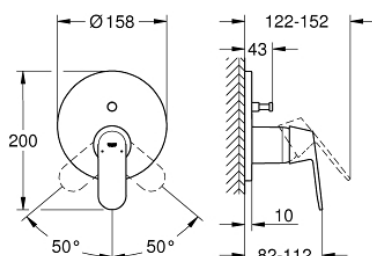

24 045 000 EUROSMART COSMOPOLITAN СМЕСИТЕЛЬ ОДНОРЫЧАЖНЫЙ СКРЫТОГО МОНТАЖА ДЛЯ ВАННЫ С ПЕРЕКЛЮЧАТЕЛЕМ НА 2 ПОЛОЖЕНИЯ

ОПИСАНИЕ ПРОДУКТА

- комплект верхней монтажной части для
- GROHE Rapido SmartBox 35 600/35 604 (универсальная встраиваемая часть)
- GROHE SilkMove керамический картридж Ø 46 мм
- GROHE StarLight хромированное покрытие поверхности
- с настенными розетками GROHE FastFixation (скрытые эксцентрики, уплотнение, скрытый монтаж)
- металлическая накладная панель, регулируемая на 6°
- металлический рычаг
- автоматический переключатель на 2 положения
- распределение расхода: выход В = 27 л/мин, выход С = 27 л/мин
- без встраиваемой части

Certificate NF - Classement E3/1 C1 A2 U3

24 045 000 EUROSMART COSMOPOLITAN СМЕСИТЕЛЬ ОДНОРЫЧАЖНЫЙ СКРЫТОГО МОНТАЖА ДЛЯ ВАННЫ С ПЕРЕКЛЮЧАТЕЛЕМ НА 2 ПОЛОЖЕНИЯ

ЗАПАСНЫЕ ЧАСТИ

- 1: Рычаг (Order-nr. 46682000)
 - 2: Розетка (Order-nr. 48429000)
 - 3: Монтажная плата (Order-nr. 48440000)
 - 4: Колпак (Order-nr. 02693000)
 - 5: Переключатель (Order-nr. 48442000)
 - 6: Картридж (Order-nr. 46048000)
 - 7: Обратный клапан (Order-nr. 49085000)
 - 8: Уплотнение (Order-nr. 48360000)
 - 9: Ограничитель температуры (Order-nr. 46308000)*
 - 10: Набор защиты от обратного потока (DIN-EN1717) (Order-nr. 14055000)*
 - 11: Универсальный набор удлинителей для смесителей с 2-мя рукояткам и, 25 мм (Order-nr. 14056000)*
 - 12: Переключатель (Order-nr. 48444000)*
 - 13: Универсальный набор удлинителей для смесителей с 2-мя рукояткам и, 50 мм (Order-nr. 14057000)*
 - 14: Переключатель (Order-nr. 48445000)*
- * Optional accessories