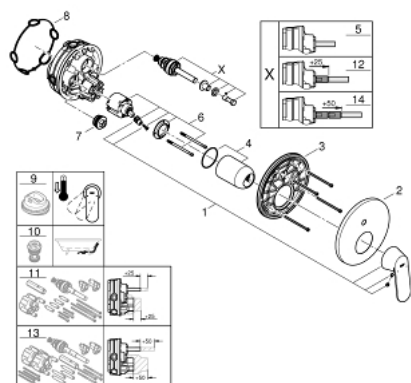

24 045 000 EUROSMART COSMOPOLITAN СМЕСИТЕЛЬ ОДНОРЫЧАЖНЫЙ СКРЫТОГО МОНТАЖА ДЛЯ ВАННЫ С ПЕРЕКЛЮЧАТЕЛЕМ НА 2 ПОЛОЖЕНИЯ

ОПИСАНИЕ ПРОДУКТА

- комплект верхней монтажной части для
- GROHE Rapido SmartBox 35 600/35 604 (универсальная встраиваемая часть)
- GROHE SilkMove керамический картридж Ø 46 мм
- GROHE StarLight хромированное покрытие поверхности
- с настенными розетками GROHE FastFixation (скрытые эксцентрики, уплотнение, скрытый монтаж)
- металлическая накладная панель, регулируемая на 6°
- металлический рычаг
- автоматический переключатель на 2 положения
- распределение расхода: выход В = 27 л/мин, выход С = 27 л/мин
- без встраиваемой части

Certificate NF - Classement E3/1 C1 A2 U3

24 045 000 EUROSMART COSMOPOLITAN СМЕСИТЕЛЬ ОДНОРЫЧАЖНЫЙ СКРЫТОГО МОНТАЖА ДЛЯ ВАННЫ С ПЕРЕКЛЮЧАТЕЛЕМ НА 2 ПОЛОЖЕНИЯ

ЗАПАСНЫЕ ЧАСТИ

- 1: Рычаг (Order-nr. 46682000)
 - 2: Розетка (Order-nr. 48429000)
 - 3: Монтажная плата (Order-nr. 48440000)
 - 4: Колпак (Order-nr. 02693000)
 - 5: Переключатель (Order-nr. 48442000)
 - 6: Картридж (Order-nr. 46048000)
 - 7: Обратный клапан (Order-nr. 49085000)
 - 8: Уплотнение (Order-nr. 48360000)
 - 9: Ограничитель температуры (Order-nr. 46308000)*
 - 10: Набор защиты от обратного потока (DIN-EN1717) (Order-nr. 14055000)*
 - 11: Универсальный набор удлинителей для смесителей с 2-мя рукояткам и, 25 мм (Order-nr. 14056000)*
 - 12: Переключатель (Order-nr. 48444000)*
 - 13: Универсальный набор удлинителей для смесителей с 2-мя рукояткам и, 50 мм (Order-nr. 14057000)*
 - 14: Переключатель (Order-nr. 48445000)*
- * Optional accessories