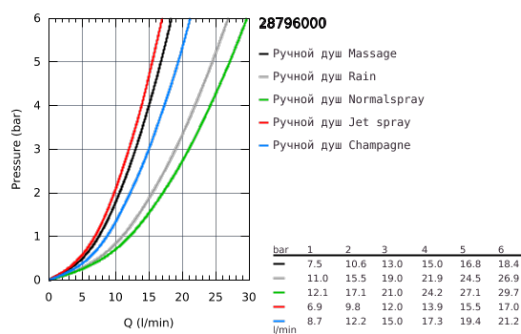

### ОПИСАНИЕ ПРОДУКТА

- Normal/Jet/Rain/Massage/Champagne
- GROHE DreamSpray превосходный поток воды
- GROHE StarLight хромированное покрытие поверхности
- SpeedClean система против известковых отложений
- внутренний охлаждающий канал для продолжительного срока службы
- может использоваться с проточным водонагревателем
- минимальный расход воды 7,5 л/мин
- минимальное давление 1,0 бар