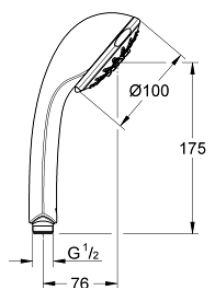

### ОПИСАНИЕ ПРОДУКТА

- Normal/Jet/Rain/Massage/Champagne
- GROHE DreamSpray превосходный поток воды
- GROHE StarLight хромированное покрытие поверхности
- SpeedClean система против известковых отложений
- внутренний охлаждающий канал для продолжительного срока службы
- может использоваться с проточным водонагревателем
- минимальный расход воды 7,5 л/мин
- минимальное давление 1,0 бар

## 28 796 000 RELEXA 100 FIVE РУЧНОЙ ДУШ, 5 ВИДОВ СТРУЙ

### ЗАПАСНЫЕ ЧАСТИ

1: Сетка (Order-nr. 0700200M)