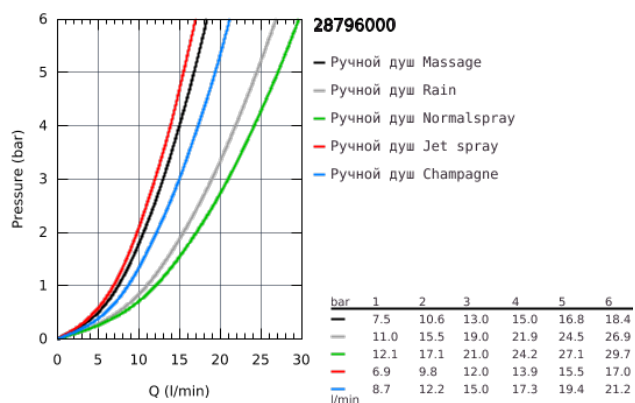

28 796 000 RELEXA 100 FIVE РУЧНОЙ ДУШ, 5 ВИДОВ СТРУЙ