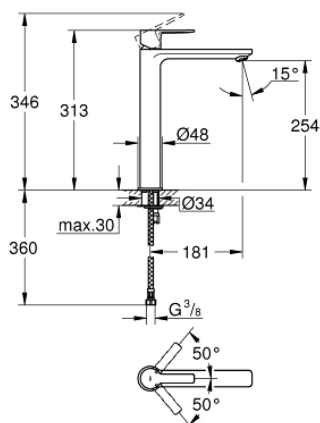

23 405 001 LINEARE СМЕСИТЕЛЬ ОДНОРЫЧАЖНЫЙ ДЛЯ РАКОВИНЫ DN 15 XL-SIZE

ОПИСАНИЕ ПРОДУКТА

- монтаж на одно отверстие
- металлический рычаг
- для отдельностоящих раковин
- GROHE SilkMove керамический картридж 28 мм
- с ограничителем температуры
- GROHE StarLight хромированное покрытие поверхности
- GROHE EcoJoy SpeedClean аэратор с ограничением расхода воды 5,7 л/мин
- GROHE FastFixation Plus Монтажная система
- гладкий корпус
- гибкая подводка
- минимальное давление 1,0 бар

23 405 001 LINEARE СМЕСИТЕЛЬ ОДНОРЫЧАЖНЫЙ ДЛЯ РАКОВИНЫ DN 15 XL-SIZE

ЗАПАСНЫЕ ЧАСТИ

- 1: Рычаг (Order-nr. 46980000)
- 2: Колпак (Order-nr. 46581000)
- 3: Крепежное кольцо (Order-nr. 07419000)
- 4: Картридж (Order-nr. 46580000)
- 5: Аэратор (Order-nr. 48159000)
- 6: Обратное резьбовое соединение (Order-nr. 46645000)
- 7: Монтажный ключ (Order-nr. 19017000)*