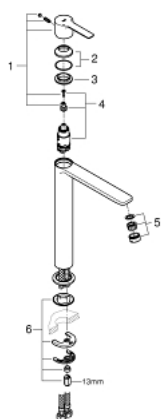

23 405 001 LINEARE СМЕСИТЕЛЬ ОДНОРЫЧАЖНЫЙ ДЛЯ РАКОВИНЫ DN 15 XL-SIZE

ОПИСАНИЕ ПРОДУКТА

- монтаж на одно отверстие
- металлический рычаг
- для отдельностоящих раковин
- GROHE SilkMove керамический картридж 28 мм
- с ограничителем температуры
- GROHE StarLight хромированное покрытие поверхности
- GROHE EcoJoy SpeedClean аэратор с ограничением расхода воды 5,7 л/мин
- GROHE FastFixation Plus Монтажная система
- гладкий корпус
- гибкая подводка
- минимальное давление 1,0 бар

23 405 001 LINEARE СМЕСИТЕЛЬ ОДНОРЫЧАЖНЫЙ ДЛЯ РАКОВИНЫ DN 15 XL-SIZE

ЗАПАСНЫЕ ЧАСТИ

- 1: Рычаг (Order-nr. 46980000)
- 2: Колпак (Order-nr. 46581000)
- 3: Крепежное кольцо (Order-nr. 07419000)
- 4: Картридж (Order-nr. 46580000)
- 5: Аэратор (Order-nr. 48159000)
- 6: Обратное резьбовое соединение (Order-nr. 46645000)
- 7: Монтажный ключ (Order-nr. 19017000)*