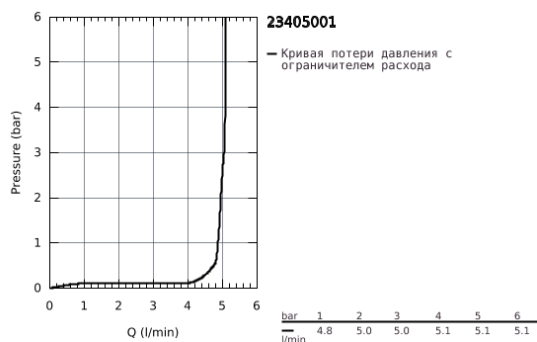

23 405 001 LINEARE СМЕСИТЕЛЬ ОДНОРЫЧАЖНЫЙ ДЛЯ РАКОВИНЫ DN 15 XL-SIZE

ОПИСАНИЕ ПРОДУКТА

- монтаж на одно отверстие
- металлический рычаг
- для отдельностоящих раковин
- GROHE SilkMove керамический картридж 28 мм
- с ограничителем температуры
- GROHE StarLight хромированное покрытие поверхности
- GROHE EcoJoy SpeedClean аэратор с ограничением расхода воды 5,7 л/мин
- GROHE FastFixation Plus Монтажная система
- гладкий корпус
- гибкая подводка
- минимальное давление 1,0 бар

23 405 001 LINEARE СМЕСИТЕЛЬ ОДНОРЫЧАЖНЫЙ ДЛЯ РАКОВИНЫ DN 15 XL-SIZE

ЗАПАСНЫЕ ЧАСТИ

- 1: Рычаг (Order-nr. 46980000)
- 2: Колпак (Order-nr. 46581000)
- 3: Крепежное кольцо (Order-nr. 07419000)
- 4: Картридж (Order-nr. 46580000)
- 5: Аэратор (Order-nr. 48159000)
- 6: Обратное резьбовое соединение (Order-nr. 46645000)
- 7: Монтажный ключ (Order-nr. 19017000)*