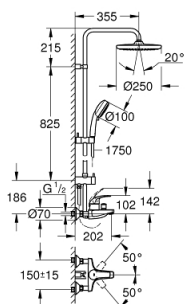

26 674 000 TEMPESTA COSMOPOLITAN SYSTEM 250 ДУШЕВАЯ СИСТЕМА С ОДНОРЫЧАЖНЫМ СМЕСИТЕЛЕМ ДЛЯ ВАННЫ, НАСТЕННЫЙ МОНТАЖ

ОПИСАНИЕ ПРОДУКТА (1/2)

- с укороченной душевой штангой для использования в душевых кабинах
- в комплект входят:
 - горизонтальный душевой кронштейн 355 мм
 - однорычажный смеситель для ванны с переключателем, настенный монтаж
- выбор между:
 - верхний душ Tempesta 250 (26 666)
 - душевая струя
- Rain
- тыльная часть верхнего душа белая
- с шаровым шарниром
- угол поворота $\pm 10^\circ$
- GROHE EcoJoy ограничитель расхода воды 9,5 л/мин
- излив для ванны
- отдельный переключатель на ручной душ
- Tempesta Cosmopolitan 100 Ручной душ (27 575)
- 4 вида струй:
 - GROHE Rain 02, Rain, Massage, Jet
 - GROHE EcoJoy ограничитель расхода воды 9,5 л/мин
- регулируется по высоте с помощью скользящего элемента
- душевой шланг, 1.750 мм 1/2" x 1/2" (28 410)
- GROHE EcoJoy Технология совершенного потока при уменьшенном расходе воды
- GROHE SilkMove керамический картридж Ø 46 мм
- GROHE DreamSpray превосходный поток воды
- GROHE StarLight хромированное покрытие поверхности
- SpeedClean система против известковых отложений
- внутренний охлаждающий канал для продолжительного срока службы
- Twistfree против перекручивания шланга