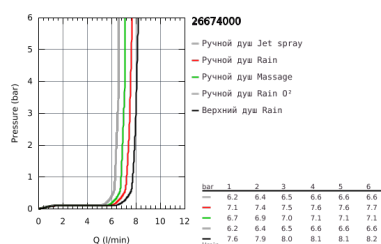

26 674 000 TEMPESTA COSMOPOLITAN SYSTEM 250 ДУШЕВАЯ СИСТЕМА С ОДНОРЫЧАЖНЫМ СМЕСИТЕЛЕМ ДЛЯ ВАННЫ, НАСТЕННЫЙ МОНТАЖ

ОПИСАНИЕ ПРОДУКТА (1/2)

- с укороченной душевой штангой для использования в душевых кабинах
- в комплект входят:
 - горизонтальный душевой кронштейн 355 мм
 - однорычажный смеситель для ванны с переключателем, настенный монтаж
- выбор между:
 - верхний душ Tempesta 250 (26 666)
 - душевая струя
- Rain
- тыльная часть верхнего душа белая
- с шаровым шарниром
- угол поворота $\pm 10^\circ$
- GROHE EcoJoy ограничитель расхода воды 9,5 л/мин
- излив для ванны
- отдельный переключатель на ручной душ
- Tempesta Cosmopolitan 100 Ручной душ (27 575)
- 4 вида струй:
 - GROHE Rain 02, Rain, Massage, Jet
 - GROHE EcoJoy ограничитель расхода воды 9,5 л/мин
- регулируется по высоте с помощью скользящего элемента
- душевой шланг, 1.750 мм 1/2" x 1/2" (28 410)
- GROHE EcoJoy Технология совершенного потока при уменьшенном расходе воды
- GROHE SilkMove керамический картридж Ø 46 мм
- GROHE DreamSpray превосходный поток воды
- GROHE StarLight хромированное покрытие поверхности
- SpeedClean система против известковых отложений
- внутренний охлаждающий канал для продолжительного срока службы
- Twistfree против перекручивания шланга