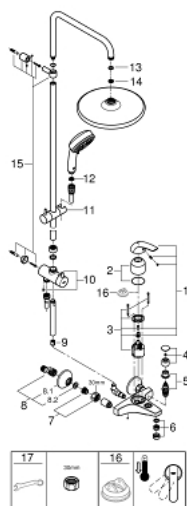

26 674 000 TEMPESTA COSMOPOLITAN SYSTEM 250 ДУШЕВАЯ СИСТЕМА С ОДНОРЫЧАЖНЫМ СМЕСИТЕЛЕМ ДЛЯ ВАННЫ, НАСТЕННЫЙ МОНТАЖ

ЗАПАСНЫЕ ЧАСТИ

- 1: Рычаг (Order-nr. 46700000)
- 2: Колпак (Order-nr. 46578000)
- 3: Картридж (Order-nr. 46048000)
- 4: Кнопка переключателя (Order-nr. 46571000)
- 5: Переключатель (Order-nr. 08915000)
- 6: Аэратор (Order-nr. 13952000)
- 7: Резьбовое соединение
подключения 1/2" (Order-nr. 45044000)
- 8: S-образный эксцентрик (Order-nr. 12075000)
- 8.1: Уплотнение (Order-nr. 0138600M)
- 8.2: Розетка (Order-nr. 0221000M)
- 9: Обратный клапан (Order-nr. 08565000)
- 10: Переключатель (Order-nr. 46877000)
- 11: Скользящий элемент (Order-nr. 46876000)
- 12: Сетка (Order-nr. 0700200M)
- 13: Уплотнение Ø18,5 x Ø12 x 2 (Order-nr. 0138900M)
- 14: Сетка (Order-nr. 48007000)
- 15: Комплект крепежа (Order-nr. 46878000)
- 16: Ограничитель температуры (Order-nr. 46375000)*
- 17: Ключ (Order-nr. 19377000)*