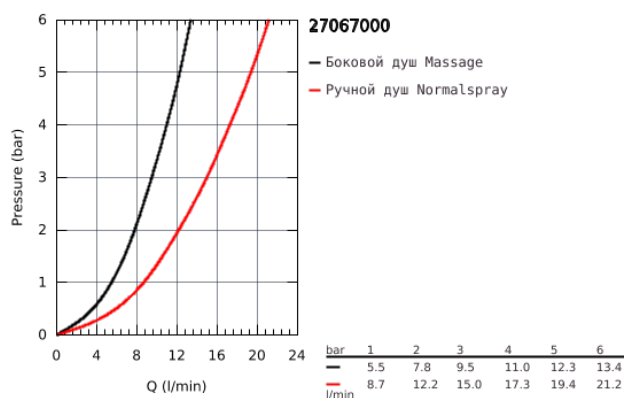

27 067 000 RELEXA 65 БОКОВОЙ ДУШ С 2 РЕЖИМАМИ

ОПИСАНИЕ ПРОДУКТА

- Normal / Massage
- шаровой шарнир
- GROHE DreamSpray превосходный поток воды
- GROHE StarLight хромированное покрытие поверхности
- SpeedClean система против известковых отложений
- внутренний охлаждающий канал для продолжительного срока службы
- минимальный поток 4Л/мин
- минимальное давление 1,0 бар