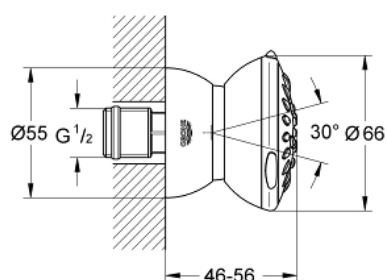

27 067 000 RELEXA 65 БОКОВОЙ ДУШ С 2 РЕЖИМАМИ

ОПИСАНИЕ ПРОДУКТА

- Normal / Massage
- шаровой шарнир
- GROHE DreamSpray превосходный поток воды
- GROHE StarLight хромированное покрытие поверхности
- SpeedClean система против известковых отложений
- внутренний охлаждающий канал для продолжительного срока службы
- минимальный поток 4Л/мин
- минимальное давление 1,0 бар

27 067 000 RELEXA 65 БОКОВОЙ ДУШ С 2 РЕЖИМАМИ

Pure Freude
an Wasser

27 067 000 RELEXA 65 БОКОВОЙ ДУШ С 2 РЕЖИМАМИ

ЗАПАСНЫЕ ЧАСТИ

1: Уплотнение (Order-nr. 0323300M)

Zu diesem Produkt gibt es
keine Ersatzteile mehr.