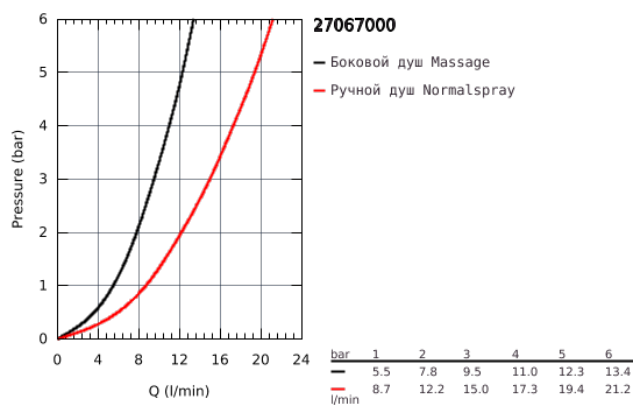

27 067 000 RELEXA 65 БОКОВОЙ ДУШ С 2 РЕЖИМАМИ