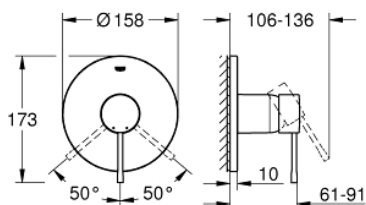

24 057 DC1 ESSENCE СМЕСИТЕЛЬ ОДНОРЫЧАЖНЫЙ СКРЫТОГО МОНТАЖА ДЛЯ ДУША

ОПИСАНИЕ ПРОДУКТА

- комплект верхней монтажной части для
- GROHE Rapido SmartBox 35 600/35 604 (универсальная встраиваемая часть)
- GROHE SilkMove керамический картридж Ø 46 мм
- GROHE StarLight хромированное покрытие поверхности
- с настенными розетками GROHE FastFixation (скрытые эксцентрики, уплотнение, скрытый монтаж)
- металлическая накладная панель, регулируемая на 6°
- металлический рычаг
- распределение расхода: выход В или С = 30 л/мин
- без встраиваемой части

24 057 DC1 ESSENCE СМЕСИТЕЛЬ ОДНОРЫЧАЖНЫЙ СКРЫТОГО МОНТАЖА ДЛЯ ДУША

ЗАПАСНЫЕ ЧАСТИ

- 1: Рычаг (Order-nr. 46915DC0)
 - 2: Розетка (Order-nr. 48428DC0)
 - 3: Монтажная плата (Order-nr. 48439000)
 - 4: Колпак (Order-nr. 02693DC0)
 - 5: Картридж (Order-nr. 46048000)
 - 6: Уплотнение (Order-nr. 48360000)
 - 7: Ограничитель температуры (Order-nr. 46308000)*
 - 8: Универсальный набор удлинителей для смесителей с 2-мя рукоятками, 25 мм (Order-nr. 14056000)*
 - 9: Универсальный набор удлинителей для смесителей с 2-мя рукоятками, 50 мм (Order-nr. 14057000)*
- * Optional accessories