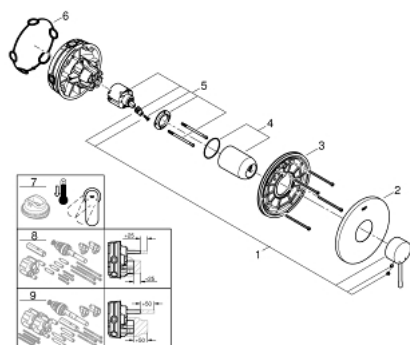

24 057 DC1 ESSENCE СМЕСИТЕЛЬ ОДНОРЫЧАЖНЫЙ СКРЫТОГО МОНТАЖА ДЛЯ ДУША

ОПИСАНИЕ ПРОДУКТА

- комплект верхней монтажной части для
- GROHE Rapido SmartBox 35 600/35 604 (универсальная встраиваемая часть)
- GROHE SilkMove керамический картридж Ø 46 мм
- GROHE StarLight хромированное покрытие поверхности
- с настенными розетками GROHE FastFixation (скрытые эксцентрики, уплотнение, скрытый монтаж)
- металлическая накладная панель, регулируемая на 6°
- металлический рычаг
- распределение расхода: выход В или С = 30 л/мин
- без встраиваемой части

24 057 DC1 ESSENCE СМЕСИТЕЛЬ ОДНОРЫЧАЖНЫЙ СКРЫТОГО МОНТАЖА ДЛЯ ДУША

ЗАПАСНЫЕ ЧАСТИ

- 1: Рычаг (Order-nr. 46915DC0)
 - 2: Розетка (Order-nr. 48428DC0)
 - 3: Монтажная плата (Order-nr. 48439000)
 - 4: Колпак (Order-nr. 02693DC0)
 - 5: Картридж (Order-nr. 46048000)
 - 6: Уплотнение (Order-nr. 48360000)
 - 7: Ограничитель температуры (Order-nr. 46308000)*
 - 8: Универсальный набор удлинителей для смесителей с 2-мя рукоятками, 25 мм (Order-nr. 14056000)*
 - 9: Универсальный набор удлинителей для смесителей с 2-мя рукоятками, 50 мм (Order-nr. 14057000)*
- * Optional accessories