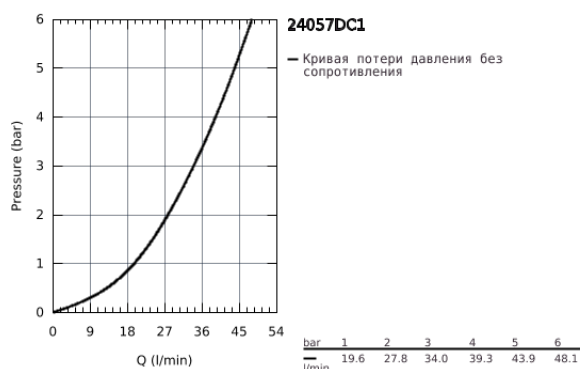

24 057 DC1 ESSENCE СМЕСИТЕЛЬ ОДНОРЫЧАЖНЫЙ СКРЫТОГО МОНТАЖА ДЛЯ ДУША

ОПИСАНИЕ ПРОДУКТА

- комплект верхней монтажной части для
- GROHE Rapido SmartBox 35 600/35 604 (универсальная встраиваемая часть)
- GROHE SilkMove керамический картридж Ø 46 мм
- GROHE StarLight хромированное покрытие поверхности
- с настенными розетками GROHE FastFixation (скрытые эксцентрики, уплотнение, скрытый монтаж)
- металлическая накладная панель, регулируемая на 6°
- металлический рычаг
- распределение расхода: выход В или С = 30 л/мин
- без встраиваемой части