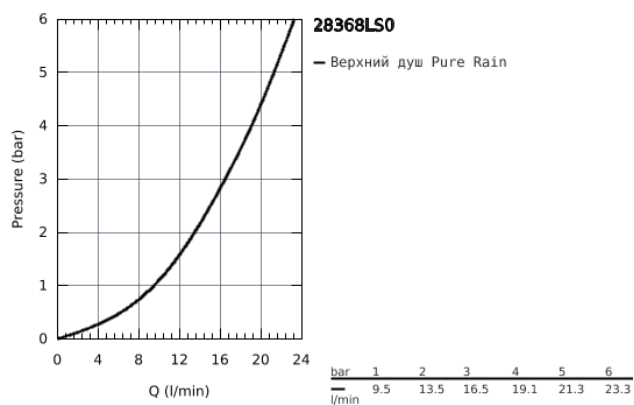

28 368 LS0 RAINSHOWER COSMOPOLITAN 210 ВЕРХНИЙ ДУШ С ОДНИМ РЕЖИМОМ

ОПИСАНИЕ ПРОДУКТА

- Rain
- нормальная струя при давлении от 0,5 бар
- белая душевая поверхность
- Ø 210 мм
- металл
- с шаровым шарниром
- угол поворота $\pm 15^\circ$
- резьбовое соединение 1/2"
- GROHE DreamSpray превосходный поток воды
- GROHE StarLight хромированное покрытие поверхности
- SpeedClean система против известковых отложений
- может использоваться с проточным водонагревателем
- верхний душ используется только с кронштейнами 28 384, 28 497, 28 576, 28 724

28 368 LS0 RAINSHOWER COSMOPOLITAN 210 ВЕРХНИЙ ДУШ С ОДНИМ РЕЖИМОМ

ЗАПАСНЫЕ ЧАСТИ

1: Комплект запчастей (Order-nr. 45933000)