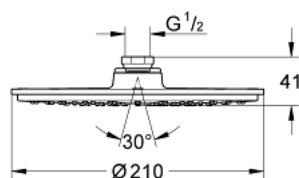

28 368 LS0 RAINSHOWER COSMOPOLITAN 210 ВЕРХНИЙ ДУШ С ОДНИМ РЕЖИМОМ

ОПИСАНИЕ ПРОДУКТА

- Rain
- нормальная струя при давлении от 0,5 бар
- белая душевая поверхность
- Ø 210 мм
- металл
- с шаровым шарниром
- угол поворота $\pm 15^\circ$
- резьбовое соединение 1/2"
- GROHE DreamSpray превосходный поток воды
- GROHE StarLight хромированное покрытие поверхности
- SpeedClean система против известковых отложений
- может использоваться с проточным водонагревателем
- верхний душ используется только с кронштейнами 28 384, 28 497, 28 576, 28 724

28 368 LS0 RAINSHOWER COSMOPOLITAN 210 ВЕРХНИЙ ДУШ С ОДНИМ РЕЖИМОМ

ЗАПАСНЫЕ ЧАСТИ

1: Комплект запчастей (Order-nr. 45933000)