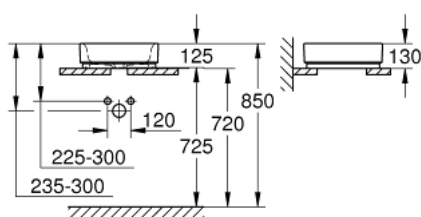

### ОПИСАНИЕ ПРОДУКТА

- без перелива
- 410 x 410 мм
- с креплением
- санитарная керамика
- Износостойкое покрытие PureGuard и анти-бактериальное глазирование

39 482 00H **КЕРАМИКА СУБЕ РАКОВИНА СВОБДОНОСТЯЩАЯ 40**