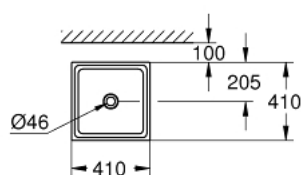

### ОПИСАНИЕ ПРОДУКТА

- без перелива
- 410 x 410 мм
- с креплением
- санитарная керамика
- Износостойкое покрытие PureGuard и анти-бактериальное глазирование

39 482 00H **КЕРАМИКА СУБЕ РАКОВИНА СВОБДОНОСТЯЩАЯ 40**