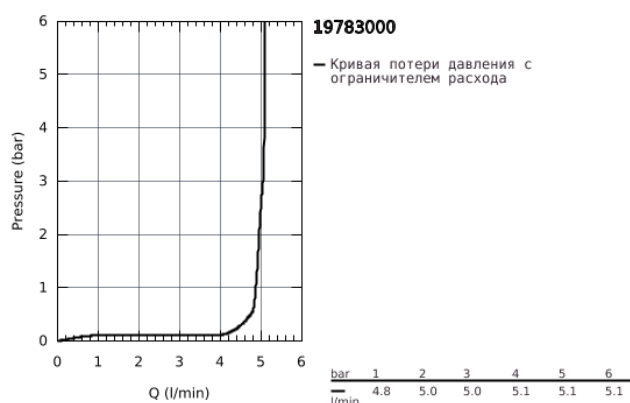

19 783 000 ALLURE BRILLIANT СМЕСИТЕЛЬ ДЛЯ РАКОВИНЫ НА ДВА ОТВЕРСТИЯ M-SIZE

ОПИСАНИЕ ПРОДУКТА

- настенный монтаж
- без встраиваемого механизма
- комплект верхней монтажной части для 23 200
- GROHE StarLight хромированное покрытие поверхности
- GROHE EcoJoy 5.0 л/мин
- излив со встроенным аэратором
- размер по осям 110 мм
- Вылет излива 210 мм
- минимальное давление 1,0 бар

19 783 000 **ALLURE BRILLIANT СМЕСИТЕЛЬ ДЛЯ РАКОВИНЫ НА ДВА ОТВЕРСТИЯ
M-SIZE**

ЗАПАСНЫЕ ЧАСТИ

1: Рычаг (Order-nr. 46797000)

2: Аэратор (Order-nr. 46794000)

3: Удлинение (Order-nr. 46627000)*

* Optional accessories