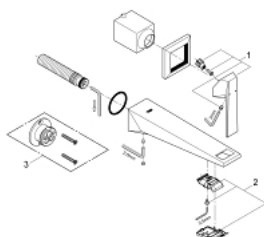

19 783 000 ALLURE BRILLIANT СМЕСИТЕЛЬ ДЛЯ РАКОВИНЫ НА ДВА ОТВЕРСТИЯ M-SIZE

ОПИСАНИЕ ПРОДУКТА

- настенный монтаж
- без встраиваемого механизма
- комплект верхней монтажной части для 23 200
- GROHE StarLight хромированное покрытие поверхности
- GROHE EcoJoy 5.0 л/мин
- излив со встроенным аэратором
- размер по осям 110 мм
- Вылет излива 210 мм
- минимальное давление 1,0 бар

19 783 000 **ALLURE BRILLIANT СМЕСИТЕЛЬ ДЛЯ РАКОВИНЫ НА ДВА ОТВЕРСТИЯ
M-SIZE**

ЗАПАСНЫЕ ЧАСТИ

1: Рычаг (Order-nr. 46797000)

2: Аэратор (Order-nr. 46794000)

3: Удлинение (Order-nr. 46627000)*

* Optional accessories