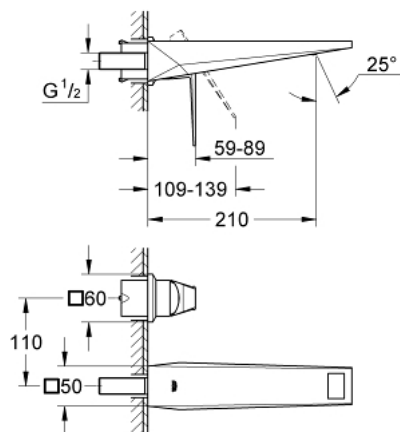

19 783 000 ALLURE BRILLIANT СМЕСИТЕЛЬ ДЛЯ РАКОВИНЫ НА ДВА ОТВЕРСТИЯ M-SIZE

ОПИСАНИЕ ПРОДУКТА

- настенный монтаж
- без встраиваемого механизма
- комплект верхней монтажной части для 23 200
- GROHE StarLight хромированное покрытие поверхности
- GROHE EcoJoy 5.0 л/мин
- излив со встроенным аэратором
- размер по осям 110 мм
- Вылет излива 210 мм
- минимальное давление 1,0 бар

19 783 000 **ALLURE BRILLIANT СМЕСИТЕЛЬ ДЛЯ РАКОВИНЫ НА ДВА ОТВЕРСТИЯ
M-SIZE**

ЗАПАСНЫЕ ЧАСТИ

1: Рычаг (Order-nr. 46797000)

2: Аэратор (Order-nr. 46794000)

3: Удлинение (Order-nr. 46627000)*

* Optional accessories