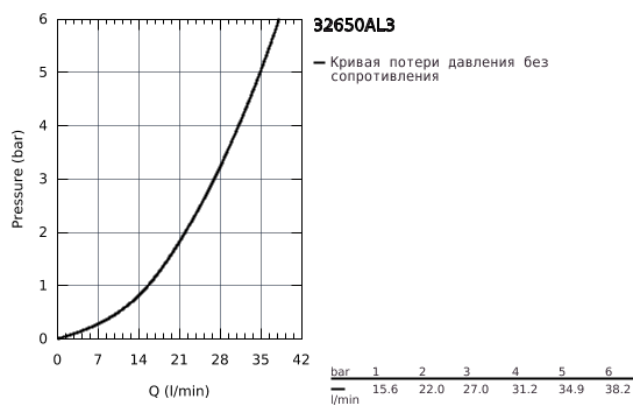

32 650 AL3 ATRIO СМЕСИТЕЛЬ ОДНОРЫЧАЖНЫЙ ДЛЯ ДУША, DN 15

ОПИСАНИЕ ПРОДУКТА

- настенный монтаж
- GROHE SilkMove керамический картридж 35 мм
- GROHE StarLight хромированное покрытие поверхности
- регулировка расхода воды
- отвод для душа снизу 1/2" со встроенным обратным клапаном
- скрытые S-образные эксцентрики
- с защитой от обратного потока

32 650 AL3 ATRIO СМЕСИТЕЛЬ ОДНОРЫЧАЖНЫЙ ДЛЯ ДУША, DN 15

32 650 AL3 ATRIO СМЕСИТЕЛЬ ОДНОРЫЧАЖНЫЙ ДЛЯ ДУША, DN 15

ЗАПАСНЫЕ ЧАСТИ

- 1: Картридж (Order-nr. 46374000)
- 2: Обратный клапан (Order-nr. 08565000)
- 3: Ключ (Order-nr. 19332000)*