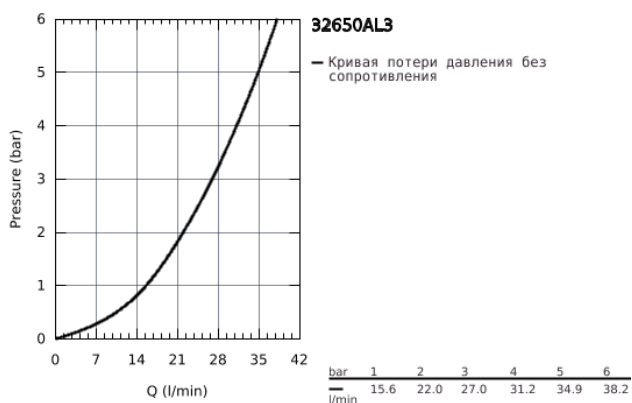

32 650 AL3 ATRIO СМЕСИТЕЛЬ ОДНОРЫЧАЖНЫЙ ДЛЯ ДУША, DN 15

ОПИСАНИЕ ПРОДУКТА

- настенный монтаж
- GROHE SilkMove керамический картридж 35 мм
- GROHE StarLight хромированное покрытие поверхности
- регулировка расхода воды
- отвод для душа снизу 1/2" со встроенным обратным клапаном
- скрытые S-образные эксцентрики
- с защитой от обратного потока

32 650 AL3 ATRIO СМЕСИТЕЛЬ ОДНОРЫЧАЖНЫЙ ДЛЯ ДУША, DN 15

32 650 AL3 ATRIO СМЕСИТЕЛЬ ОДНОРЫЧАЖНЫЙ ДЛЯ ДУША, DN 15

ЗАПАСНЫЕ ЧАСТИ

- 1: Картридж (Order-nr. 46374000)
- 2: Обратный клапан (Order-nr. 08565000)
- 3: Ключ (Order-nr. 19332000)*