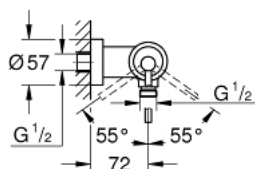

32 650 AL3 ATRIO СМЕСИТЕЛЬ ОДНОРЫЧАЖНЫЙ ДЛЯ ДУША, DN 15

ОПИСАНИЕ ПРОДУКТА

- настенный монтаж
- GROHE SilkMove керамический картридж 35 мм
- GROHE StarLight хромированное покрытие поверхности
- регулировка расхода воды
- отвод для душа снизу 1/2" со встроенным обратным клапаном
- скрытые S-образные эксцентрики
- с защитой от обратного потока

32 650 AL3 ATRIO СМЕСИТЕЛЬ ОДНОРЫЧАЖНЫЙ ДЛЯ ДУША, DN 15

32 650 AL3 ATRIO СМЕСИТЕЛЬ ОДНОРЫЧАЖНЫЙ ДЛЯ ДУША, DN 15

ЗАПАСНЫЕ ЧАСТИ

- 1: Картридж (Order-nr. 46374000)
- 2: Обратный клапан (Order-nr. 08565000)
- 3: Ключ (Order-nr. 19332000)*