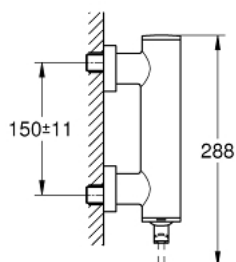

32 650 AL3 ATRIO СМЕСИТЕЛЬ ОДНОРЫЧАЖНЫЙ ДЛЯ ДУША, DN 15

ОПИСАНИЕ ПРОДУКТА

- настенный монтаж
- GROHE SilkMove керамический картридж 35 мм
- GROHE StarLight хромированное покрытие поверхности
- регулировка расхода воды
- отвод для душа снизу 1/2" со встроенным обратным клапаном
- скрытые S-образные эксцентрики
- с защитой от обратного потока

32 650 AL3 ATRIO СМЕСИТЕЛЬ ОДНОРЫЧАЖНЫЙ ДЛЯ ДУША, DN 15

32 650 AL3 ATRIO СМЕСИТЕЛЬ ОДНОРЫЧАЖНЫЙ ДЛЯ ДУША, DN 15

ЗАПАСНЫЕ ЧАСТИ

- 1: Картридж (Order-nr. 46374000)
- 2: Обратный клапан (Order-nr. 08565000)
- 3: Ключ (Order-nr. 19332000)*