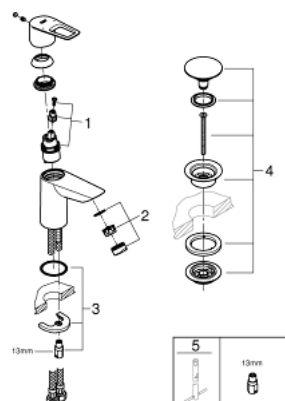

### ОПИСАНИЕ ПРОДУКТА

- монтаж на одно отверстие
- металлический рычаг
- GROHE Longlife керамический картридж 28 мм
- с ограничителем температуры
- GROHE StarLight хромированное покрытие поверхности
- GROHE Zero Изолированный водоток - вода не контактирует с металлами корпуса смесителя
- GROHE EcoJoy - 5,7 л/мин
- система быстрого монтажа
- нажимной донный клапан 1 1/4", пластик
- гибкая подводка
- профессиональная серия

23 878 001 **BAULOOP СМЕСИТЕЛЬ ОДНОРЫЧАЖНЫЙ ДЛЯ РАКОВИНЫ, DN 15  
S-SIZE**

23 878 001 **BAULOOP СМЕСИТЕЛЬ ОДНОРЫЧАЖНЫЙ ДЛЯ РАКОВИНЫ, DN 15  
S-SIZE**

**ЗАПАСНЫЕ ЧАСТИ**

- 1: Картридж (Order-nr. 48518000)
  - 2: Аэратор (Order-nr. 48159000)
  - 3: Обратное резьбовое соединение (Order-nr. 46249000)
  - 4: Сливной нажимной гарнитур (Order-nr. 65807000)
  - 5: Монтажный ключ (Order-nr. 19017000)\*
- \* Optional accessories