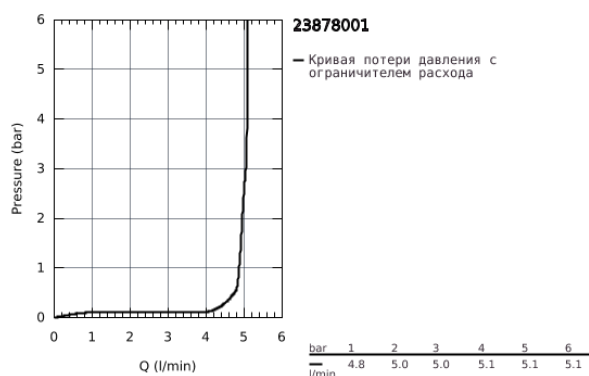

## 23 878 001 BAULOOP СМЕСИТЕЛЬ ОДНОРЫЧАЖНЫЙ ДЛЯ РАКОВИНЫ, DN 15 S-SIZE

### ОПИСАНИЕ ПРОДУКТА

- монтаж на одно отверстие
- металлический рычаг
- GROHE Longlife керамический картридж 28 мм
- с ограничителем температуры
- GROHE StarLight хромированное покрытие поверхности
- GROHE Zero Изолированный водоток - вода не контактирует с металлами корпуса смесителя
- GROHE EcoJoy - 5,7 л/мин
- система быстрого монтажа
- нажимной донный клапан 1 1/4", пластик
- гибкая подводка
- профессиональная серия