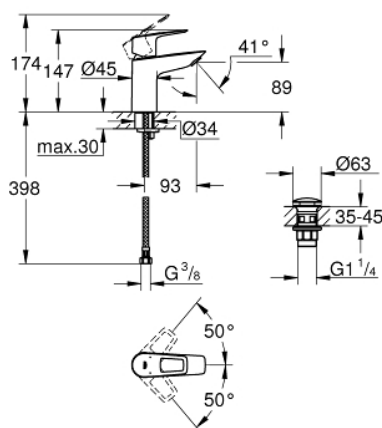

## 23 878 001 BAULOOP СМЕСИТЕЛЬ ОДНОРЫЧАЖНЫЙ ДЛЯ РАКОВИНЫ, DN 15 S-SIZE

### ОПИСАНИЕ ПРОДУКТА

- монтаж на одно отверстие
- металлический рычаг
- GROHE Longlife керамический картридж 28 мм
- с ограничителем температуры
- GROHE StarLight хромированное покрытие поверхности
- GROHE Zero Изолированный водоток - вода не контактирует с металлами корпуса смесителя
- GROHE EcoJoy - 5,7 л/мин
- система быстрого монтажа
- нажимной донный клапан 1 1/4", пластик
- гибкая подводка
- профессиональная серия

23 878 001 **BAULOOP СМЕСИТЕЛЬ ОДНОРЫЧАЖНЫЙ ДЛЯ РАКОВИНЫ, DN 15  
S-SIZE**

23 878 001 **BAULOOP СМЕСИТЕЛЬ ОДНОРЫЧАЖНЫЙ ДЛЯ РАКОВИНЫ, DN 15  
S-SIZE**

**ЗАПАСНЫЕ ЧАСТИ**

- 1: Картридж (Order-nr. 48518000)
  - 2: Аэратор (Order-nr. 48159000)
  - 3: Обратное резьбовое соединение (Order-nr. 46249000)
  - 4: Сливной нажимной гарнитур (Order-nr. 65807000)
  - 5: Монтажный ключ (Order-nr. 19017000)\*
- \* Optional accessories