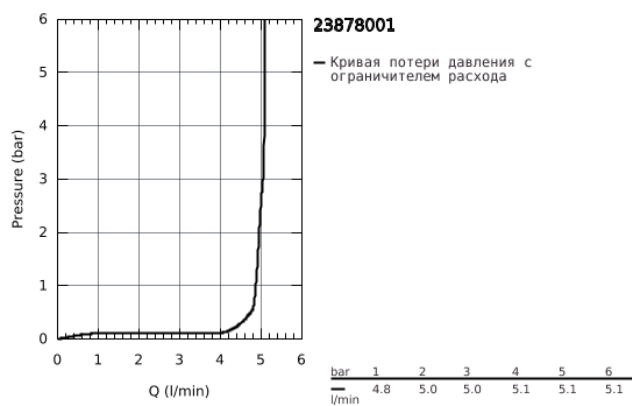

23 878 001 **BAULOOP СМЕСИТЕЛЬ ОДНОРЫЧАЖНЫЙ ДЛЯ РАКОВИНЫ, DN 15
S-SIZE**