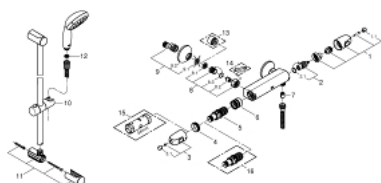

34 151 004 GROHTHERM 1000 ТЕРМОСТАТ ДЛЯ ДУША, DN 15 С ДУШЕВЫМ ГАРНИТУРОМ

ОПИСАНИЕ ПРОДУКТА

- в комплект входят:
- Grohtherm 1000 NEW Термостат для душа 1/2"
- (34 143 003)
- Tempesta II душевой гарнитур, 600 мм (27 598)

34 151 004 GROHTHERM 1000 ТЕРМОСТАТ ДЛЯ ДУША, DN 15 С ДУШЕВЫМ ГАРНИТУРОМ

34 151 004 GROHTHERM 1000 ТЕРМОСТАТ ДЛЯ ДУША, DN 15 С ДУШЕВЫМ ГАРНИТУРОМ

ЗАПАСНЫЕ ЧАСТИ

- 1: Отсекающая ручка (Order-nr. 47972000)
- 1.1: Заглушка (Order-nr. 4797400M)
- 2: Керамический вентиль 1/2" (Order-nr. 45346000)
- 2.1: O-кольцо Ø18,2 x Ø1,7 (Order-nr. 0392400M)
- 3: Ручка температуры (Order-nr. 47973000)
- 3.1: Заглушка (Order-nr. 4797400M)
- 4: Крепежное кольцо (Order-nr. 47743000)
- 5: Компактный термостатический картридж 1/2" (Order-nr. 47439000)
- 6: Седло термоэлемента (Order-nr. 47975000)
- 7: Обратный клапан (Order-nr. 08565000)
- 8: Обратный клапан (Order-nr. 47189000)
- 8.1: Грязеулавливающий фильтр (Order-nr. 0726400M)
- 8.2: Обратный клапан (Order-nr. 08565000)
- 8.3: O-кольцо Ø17 x Ø2 (Order-nr. 0305500M)
- 9: S-образный эксцентрик (Order-nr. 12075000)
- 9.1: Уплотнение (Order-nr. 0138600M)
- 9.2: Розетка (Order-nr. 0221000M)
- 10: Скользящий элемент (Order-nr. 48099000)
- 11: Держатель душевой штанги (Order-nr. 48098000)
- 12: Сетка (Order-nr. 0700200M)
- 13: Удлинение 3/4", 20 мм (Order-nr. 0713000M)*
- 14: Ключ (Order-nr. 19377000)*
- 15: Ключ (Order-nr. 19332000)*
- 16: GROHE TurboStat картридж 1/2" (Order-nr. 47175000)*