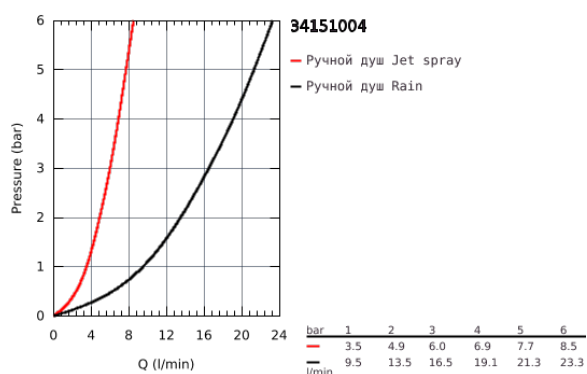

34 151 004 GROHTHERM 1000 ТЕРМОСТАТ ДЛЯ ДУША, DN 15 С ДУШЕВЫМ ГАРНИТУРОМ

ОПИСАНИЕ ПРОДУКТА

- в комплект входят:
- Grohtherm 1000 NEW Термостат для душа 1/2"
- (34 143 003)
- Tempesta II душевой гарнитур, 600 мм (27 598)