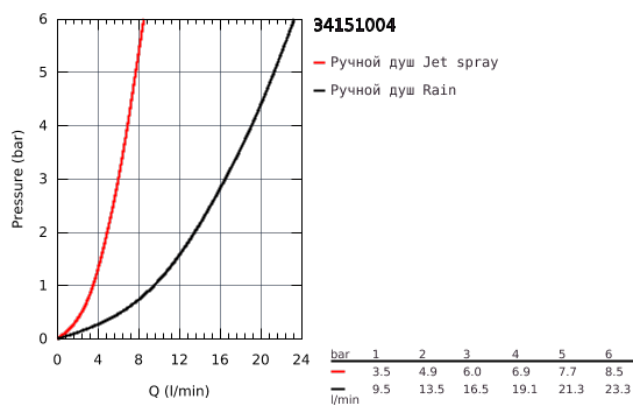

34 151 004 GROHTHERM 1000 ТЕРМОСТАТ ДЛЯ ДУША, DN 15 С ДУШЕВЫМ ГАРНИТУРОМ