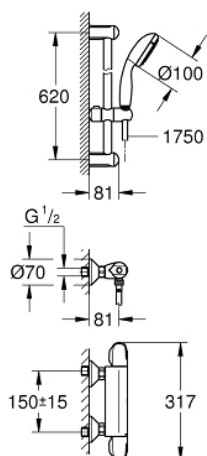

34 151 004 GROHTHERM 1000 ТЕРМОСТАТ ДЛЯ ДУША, DN 15 С ДУШЕВЫМ ГАРНИТУРОМ

ОПИСАНИЕ ПРОДУКТА

- в комплект входят:
- Grohtherm 1000 NEW Термостат для душа 1/2"
- (34 143 003)
- Tempesta II душевой гарнитур, 600 мм (27 598)

34 151 004 GROHTHERM 1000 ТЕРМОСТАТ ДЛЯ ДУША, DN 15 С ДУШЕВЫМ ГАРНИТУРОМ

34 151 004 GROHTHERM 1000 ТЕРМОСТАТ ДЛЯ ДУША, DN 15 С ДУШЕВЫМ ГАРНИТУРОМ

ЗАПАСНЫЕ ЧАСТИ

- 1: Отсекающая ручка (Order-nr. 47972000)
- 1.1: Заглушка (Order-nr. 4797400M)
- 2: Керамический вентиль 1/2" (Order-nr. 45346000)
- 2.1: O-кольцо Ø18,2 x Ø1,7 (Order-nr. 0392400M)
- 3: Ручка температуры (Order-nr. 47973000)
- 3.1: Заглушка (Order-nr. 4797400M)
- 4: Крепежное кольцо (Order-nr. 47743000)
- 5: Компактный термостатический картридж 1/2" (Order-nr. 47439000)
- 6: Седло термоэлемента (Order-nr. 47975000)
- 7: Обратный клапан (Order-nr. 08565000)
- 8: Обратный клапан (Order-nr. 47189000)
- 8.1: Грязеулавливающий фильтр (Order-nr. 0726400M)
- 8.2: Обратный клапан (Order-nr. 08565000)
- 8.3: O-кольцо Ø17 x Ø2 (Order-nr. 0305500M)
- 9: S-образный эксцентрик (Order-nr. 12075000)
- 9.1: Уплотнение (Order-nr. 0138600M)
- 9.2: Розетка (Order-nr. 0221000M)
- 10: Скользящий элемент (Order-nr. 48099000)
- 11: Держатель душевой штанги (Order-nr. 48098000)
- 12: Сетка (Order-nr. 0700200M)
- 13: Удлинение 3/4", 20 мм (Order-nr. 0713000M)*
- 14: Ключ (Order-nr. 19377000)*
- 15: Ключ (Order-nr. 19332000)*
- 16: GROHE TurboStat картридж 1/2" (Order-nr. 47175000)*