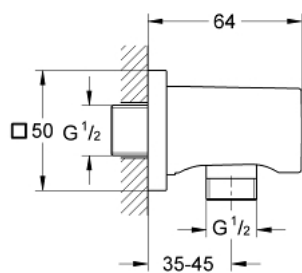

## 27 076 000 RAINSHOWER ПОДКЛЮЧЕНИЕ ДЛЯ ДУШЕВОГО ШЛАНГА, DN 15

### ОПИСАНИЕ ПРОДУКТА

- внешняя резьба
- с квадратной розеткой
- с защитой от обратного потока
- GROHE StarLight хромированное покрытие поверхности