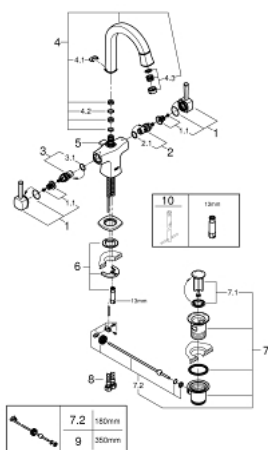

## 21 107 000 GRANDERA СМЕСИТЕЛЬ ДЛЯ РАКОВИНЫ, С ДВУМЯ РУКОЯТКАМИ L-SIZE

### ЗАПАСНЫЕ ЧАСТИ

- 1: Рычаг (Order-nr. 48218000)
- 1.1: Крепление рукоятки (Order-nr. 45186000)
- 2: Керамический вентиль 1/2" (Order-nr. 45882000)
- 2.1: O-кольцо Ø18,2 x Ø1,7 (Order-nr. 0392400M)
- 3: Керамический вентиль 1/2" (Order-nr. 45883000)
- 3.1: O-кольцо Ø18,2 x Ø1,7 (Order-nr. 0392400M)
- 4: Трубообразный излив (Order-nr. 13349000)
- 4.1: Стопорное кольцо, 5 шт. (Order-nr. 4821900M)
- 4.2: O-кольцо Ø13,5 x Ø2,75 (Order-nr. 0128500M)
- 4.3: Регулятор струи (Order-nr. 46837000)
- 5: Тяга (Order-nr. 46787000)
- 6: Обратное резьбовое соединение (Order-nr. 46671000)
- 7: Сливной гарнитур 1 1/4" (Order-nr. 28910000)
- 7.1: Пробка (Order-nr. 07182000)
- 7.2: Эксцентриковая тяга (Order-nr. 07052000)
- 8: Шланг под давлением (Order-nr. 46255000)
- 9: Эксцентриковая тяга (Order-nr. 07341000)\*
- 10: Монтажный ключ (Order-nr. 19017000)\*