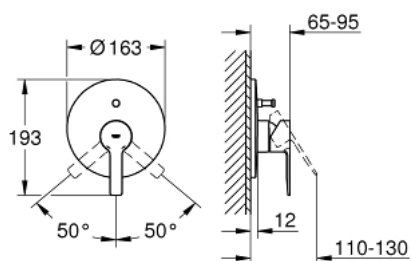

19 297 DC1 LINEARE СМЕСИТЕЛЬ ОДНОРЫЧАЖНЫЙ СКРЫТОГО МОНТАЖА ДЛЯ ВАННЫ

ОПИСАНИЕ ПРОДУКТА

- комплект верхней монтажной части для
- 33 961 000
- 33 963 000
- без встраиваемого механизма
- металлический рычаг
- GROHE StarLight хромированное покрытие поверхности
- автоматический переключатель: ванна/душ
- уплотнитель розетки и рычага
- металлическая розетка
- скрытое крепление
- минимальное давление 1,0 бар

19 297 DC1 LINEARE СМЕСИТЕЛЬ ОДНОРЫЧАЖНЫЙ СКРЫТОГО МОНТАЖА ДЛЯ ВАННЫ

SPARE PARTS

- 1: Рычаг (Order-nr. 46988DC0)
 - 2: Розетка (Order-nr. 46905DC0)
 - 3: Колпак (Order-nr. 09038DC0)
 - 4: Переключатель (Order-nr. 46737DC0)
 - 5: Ограничитель температуры (Order-nr. 46375000)*
 - 6: Удлинение (Order-nr. 46191000)*
 - 7: Удлинение (Order-nr. 46343000)*
- * Optional accessories