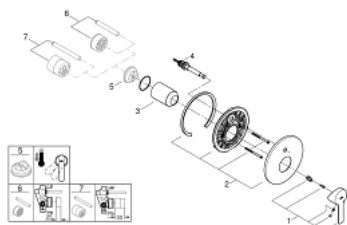

19 297 DC1 LINEARE СМЕСИТЕЛЬ ОДНОРЫЧАЖНЫЙ СКРЫТОГО МОНТАЖА ДЛЯ ВАННЫ

ОПИСАНИЕ ПРОДУКТА

- комплект верхней монтажной части для
- 33 961 000
- 33 963 000
- без встраиваемого механизма
- металлический рычаг
- GROHE StarLight хромированное покрытие поверхности
- автоматический переключатель: ванна/душ
- уплотнитель розетки и рычага
- металлическая розетка
- скрытое крепление
- минимальное давление 1,0 бар

19 297 DC1 LINEARE СМЕСИТЕЛЬ ОДНОРЫЧАЖНЫЙ СКРЫТОГО МОНТАЖА ДЛЯ ВАННЫ

SPARE PARTS

- 1: Рычаг (Order-nr. 46988DC0)
 - 2: Розетка (Order-nr. 46905DC0)
 - 3: Колпак (Order-nr. 09038DC0)
 - 4: Переключатель (Order-nr. 46737DC0)
 - 5: Ограничитель температуры (Order-nr. 46375000)*
 - 6: Удлинение (Order-nr. 46191000)*
 - 7: Удлинение (Order-nr. 46343000)*
- * Optional accessories