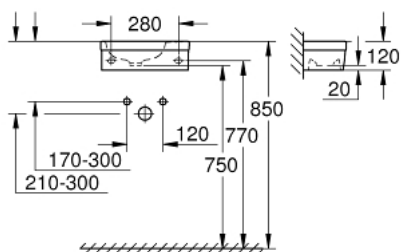

39 327 000 КЕРАМИКА EURO РАКОВИНА КОМПАКТНАЯ

ОПИСАНИЕ ПРОДУКТА

- подвесная
- 1 отверстие под смеситель
- 370 x 180 мм
- санитарная керамика
- пьедестал не рекомендуется
- опция: износостойкое покрытие PureGuard и анти-бактериальное глазирование (00H)