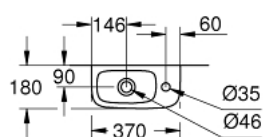

39 327 000 КЕРАМИКА EURO РАКОВИНА КОМПАКТНАЯ

ОПИСАНИЕ ПРОДУКТА

- подвесная
- 1 отверстие под смеситель
- 370 x 180 мм
- санитарная керамика
- пьедестал не рекомендуется
- опция: износостойкое покрытие PureGuard и анти-бактериальное глазирование (00H)