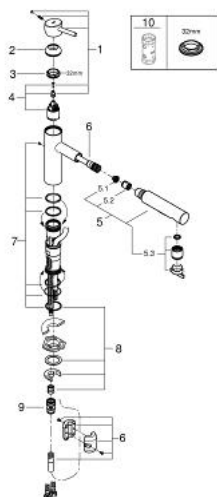

## 30 273 DC1 **CONCETTO СМЕСИТЕЛЬ ОДНОРЫЧАЖНЫЙ ДЛЯ МОЙКИ, DN 15**

### ОПИСАНИЕ ПРОДУКТА

- средний излив
- монтаж на одно отверстие
- GROHE StarLight хромированное покрытие поверхности
- GROHE SilkMove керамический картридж 35 мм
- выпрямитель потока
- выдвижной излив с переключателем режимов струи
- переключатель режима струи: ламинарный / душевой SpeedClean
- автоматический возврат на ламинарный режим струи
- металлическая лейка
- регулировка расхода воды
- поворотный литой излив
- зона поворота излива 100°
- встроенный обратный клапан
- с защитой от обратного потока
- гибкая подводка
- система быстрого монтажа

### ЗАПАСНЫЕ ЧАСТИ

- 1: Рычаг (Order-nr. 46822DC0)
  - 2: Колпак (Order-nr. 46492DC0)
  - 3: Screw ring (Order-nr. 46815000)
  - 4: Картридж (Order-nr. 46374000)
  - 5: Выдвижной излив (Order-nr. 46926DC0)
  - 5.1: Сетка (Order-nr. 0676800M)
  - 5.2: Обратный клапан (Order-nr. 08565000)
  - 5.3: Регулятор струи (Order-nr. 48275000)
  - 6: Душевой шланг (Order-nr. 48293000)
  - 7: Комплект уплотнений (Order-nr. 46760000)
  - 8: Обратное резьбовое соединение (Order-nr. 46346000)
  - 9: Переходник (Order-nr. 46338000)
  - 10: Ключ (Order-nr. 19332000)\*
- \* Optional accessories