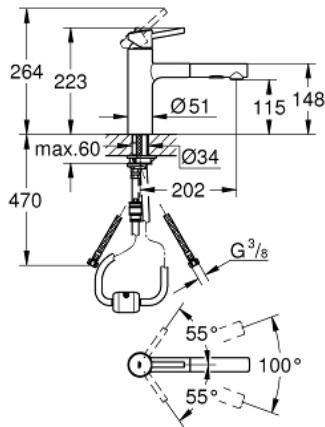

## 30 273 DC1 **CONCETTO СМЕСИТЕЛЬ ОДНОРЫЧАЖНЫЙ ДЛЯ МОЙКИ, DN 15**

### ОПИСАНИЕ ПРОДУКТА

- средний излив
- монтаж на одно отверстие
- GROHE StarLight хромированное покрытие поверхности
- GROHE SilkMove керамический картридж 35 мм
- выпрямитель потока
- выдвижной излив с переключателем режимов струи
- переключатель режима струи: ламинарный / душевой SpeedClean
- автоматический возврат на ламинарный режим струи
- металлическая лейка
- регулировка расхода воды
- поворотный литой излив
- зона поворота излива 100°
- встроенный обратный клапан
- с защитой от обратного потока
- гибкая подводка
- система быстрого монтажа

### ЗАПАСНЫЕ ЧАСТИ

- 1: Рычаг (Order-nr. 46822DC0)
  - 2: Колпак (Order-nr. 46492DC0)
  - 3: Screw ring (Order-nr. 46815000)
  - 4: Картридж (Order-nr. 46374000)
  - 5: Выдвижной излив (Order-nr. 46926DC0)
  - 5.1: Сетка (Order-nr. 0676800M)
  - 5.2: Обратный клапан (Order-nr. 08565000)
  - 5.3: Регулятор струи (Order-nr. 48275000)
  - 6: Душевой шланг (Order-nr. 48293000)
  - 7: Комплект уплотнений (Order-nr. 46760000)
  - 8: Обратное резьбовое соединение (Order-nr. 46346000)
  - 9: Переходник (Order-nr. 46338000)
  - 10: Ключ (Order-nr. 19332000)\*
- \* Optional accessories