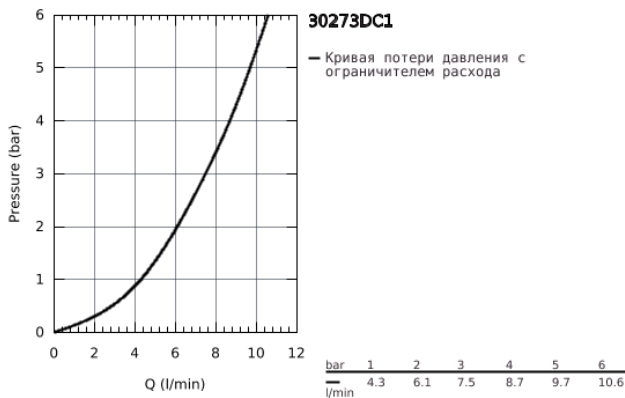

## 30 273 DC1 **CONCETTO СМЕСИТЕЛЬ ОДНОРЫЧАЖНЫЙ ДЛЯ МОЙКИ, DN 15**

### ОПИСАНИЕ ПРОДУКТА

- средний излив
- монтаж на одно отверстие
- GROHE StarLight хромированное покрытие поверхности
- GROHE SilkMove керамический картридж 35 мм
- выпрямитель потока
- выдвижной излив с переключателем режимов струи
- переключатель режима струи: ламинарный / душевой SpeedClean
- автоматический возврат на ламинарный режим струи
- металлическая лейка
- регулировка расхода воды
- поворотный литой излив
- зона поворота излива 100°
- встроенный обратный клапан
- с защитой от обратного потока
- гибкая подводка
- система быстрого монтажа