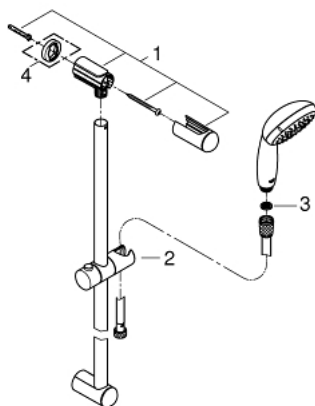

27 924 001 ТЕМПЕСТА 100 ДУШЕВОЙ ГАРНИТУР С 1 РЕЖИМОМ СТРУИ

ОПИСАНИЕ ПРОДУКТА

- в комплект входят:
- ручной душ (27 923)
- душевая штанга, 600 мм (27 523)
- душевой шланг Relaxaflex 1750 мм 1/2" x 1/2" (28 154)
- GROHE EcoJoy ограничитель расхода воды 9,5 л/мин
- GROHE DreamSpray превосходный поток воды
- GROHE StarLight хромированное покрытие поверхности
- SpeedClean система против известковых отложений
- внутренний охлаждающий канал для продолжительного срока службы
- ShockProof силиконовое кольцо, предотвращающее повреждение поверхности при падении ручного душа
- может использоваться с проточным водонагревателем
- минимальное давление 1,0 бар

Certificate NF - Classement E01 C1 A3 U3

27 924 001 **ТЕМPEСТА 100 ДУШЕВОЙ ГАРНИТУР С 1 РЕЖИМОМ СТРУИ**

27 924 001 **ТЕМЕСТА 100 ДУШЕВОЙ ГАРНИТУР С 1 РЕЖИМОМ СТРУИ**

ЗАПАСНЫЕ ЧАСТИ

- 1: Держатель душевой штанги (Order-nr. 48098000)
- 2: Скользящий элемент (Order-nr. 48099000)
- 3: Сетка (Order-nr. 0700200M)
- 4: Шайба выравнивания (Order-nr. 48051000)*