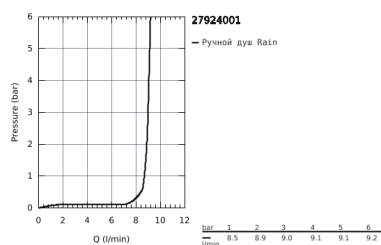

ОПИСАНИЕ ПРОДУКТА

- в комплект входят:
- ручной душ (27 923)
- душевая штанга, 600 мм (27 523)
- душевой шланг Relaxaflex 1750 мм 1/2" x 1/2" (28 154)
- GROHE EcoJoy ограничитель расхода воды 9,5 л/мин
- GROHE DreamSpray превосходный поток воды
- GROHE StarLight хромированное покрытие поверхности
- SpeedClean система против известковых отложений
- внутренний охлаждающий канал для продолжительного срока службы
- ShockProof силиконовое кольцо, предотвращающее повреждение поверхности при падении ручного душа
- может использоваться с проточным водонагревателем
- минимальное давление 1,0 бар

Certificate NF - Classement E01 C1 A3 U3