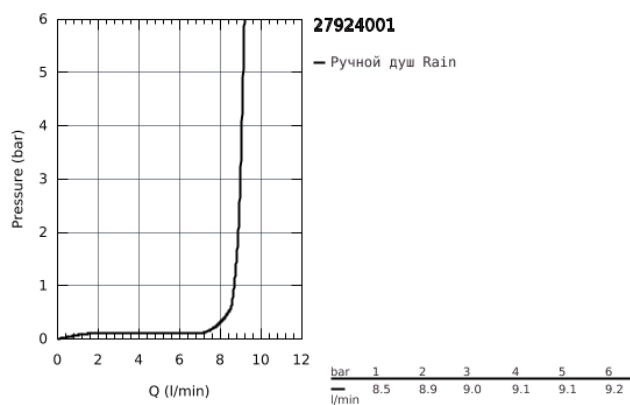

27 924 001 **ТЕМPEСТА 100 ДУШЕВОЙ ГАРНИТУР С 1 РЕЖИМОМ СТРУИ**