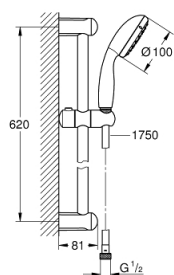

27 924 001 ТЕМПЕСТА 100 ДУШЕВОЙ ГАРНИТУР С 1 РЕЖИМОМ СТРУИ

ОПИСАНИЕ ПРОДУКТА

- в комплект входят:
- ручной душ (27 923)
- душевая штанга, 600 мм (27 523)
- душевой шланг Relaxaflex 1750 мм 1/2" x 1/2" (28 154)
- GROHE EcoJoy ограничитель расхода воды 9,5 л/мин
- GROHE DreamSpray превосходный поток воды
- GROHE StarLight хромированное покрытие поверхности
- SpeedClean система против известковых отложений
- внутренний охлаждающий канал для продолжительного срока службы
- ShockProof силиконовое кольцо, предотвращающее повреждение поверхности при падении ручного душа
- может использоваться с проточным водонагревателем
- минимальное давление 1,0 бар

Certificate NF - Classement E01 C1 A3 U3

27 924 001 **ТЕМPEСТА 100 ДУШЕВОЙ ГАРНИТУР С 1 РЕЖИМОМ СТРУИ**

27 924 001 **ТЕМЕСТА 100 ДУШЕВОЙ ГАРНИТУР С 1 РЕЖИМОМ СТРУИ**

ЗАПАСНЫЕ ЧАСТИ

- 1: Держатель душевой штанги (Order-nr. 48098000)
- 2: Скользящий элемент (Order-nr. 48099000)
- 3: Сетка (Order-nr. 0700200M)
- 4: Шайба выравнивания (Order-nr. 48051000)*