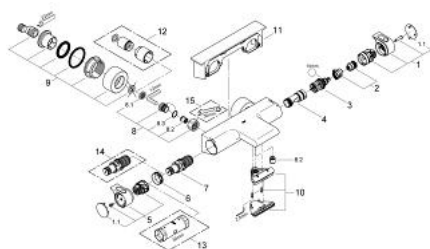

34 464 001 GROHTHERM 2000 ТЕРМОСТАТ ДЛЯ ВАННЫ, DN 15

ОПИСАНИЕ ПРОДУКТА

- настенный монтаж
- 100% GROHE CoolTouch корпус изделия + S-образные эксцентрики
- GROHE StarLight хромированное покрытие поверхности
- GROHE Aqua Paddle эргономичные рукоятки
- GROHE SafeStop стопор безопасности при 38°C
- GROHE SafeStop Plus опционно ограничитель температуры на 43°C, включен
- GROHE TurboStat компактный картридж с восковым термоэлементом
- встроенный стопор смешанной воды
- GROHE AquaDimmer Plus многофункциональный
- - встроенная кнопка с функцией экономии воды для душа
- - регулировка расхода
- - переключатель: ванна/душ
- отвод для душа снизу 1/2"
- GROHE XL Waterfall
- ламинарный преобразователь струи
- встроенные обратные клапаны
- грязеулавливающие фильтры
- с защитой от обратного потока
- скрытые S-образные эксцентрики, CoolTouch розетки с уплотнением к стене
- GROHE EasyReach полочка
- съемная для легкой очистки
- GROHE EcoJoy Технология совершенного потока при уменьшенном расходе воды

34 464 001 GROHTHERM 2000 ТЕРМОСТАТ ДЛЯ ВАННЫ, DN 15

ЗАПАСНЫЕ ЧАСТИ

- 1: Отсекающая ручка (Order-nr. 47923000)
- 1.1: Заглушка (Order-nr. 4788300M)
- 2: Стопор (Order-nr. 47925000)
- 3: Aquadimmer (Order-nr. 12433000)
- 4: Водоводная трубка (Order-nr. 47751000)
- 5: Ручка температуры (Order-nr. 47917000)
- 5.1: Заглушка (Order-nr. 4788300M)
- 6: Крепежное кольцо (Order-nr. 47743000)
- 7: Компактный термостатический картридж 1/2" (Order-nr. 47439000)
- 8: Обратный клапан (Order-nr. 47189000)
- 8.1: Грязеулавливающий фильтр (Order-nr. 0726400M)
- 8.2: Обратный клапан (Order-nr. 08565000)
- 8.3: O-кольцо Ø17 x Ø2 (Order-nr. 0305500M)
- 9: S-образный эксцентрик (Order-nr. 12693000)
- 10: Водоводная трубка (Order-nr. 47924000)
- 11: GROHE EasyReach полочка (Order-nr. 18608001)
- 12: Набор удлинителей, 30 мм (Order-nr. 46238000)*
- 13: Ключ (Order-nr. 19332000)*
- 14: GROHE TurboStat картридж 1/2" (Order-nr. 47175000)*
- 15: Ключ (Order-nr. 19377000)*