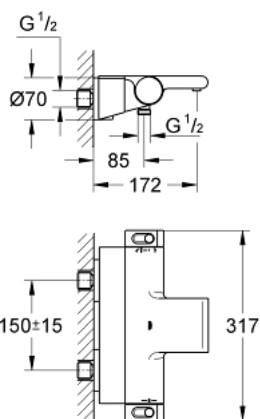

34 464 001 GROHTHERM 2000 ТЕРМОСТАТ ДЛЯ ВАННЫ, DN 15

ОПИСАНИЕ ПРОДУКТА

- настенный монтаж
- 100% GROHE CoolTouch корпус изделия + S-образные эксцентрики
- GROHE StarLight хромированное покрытие поверхности
- GROHE Aqua Paddle эргономичные рукоятки
- GROHE SafeStop стопор безопасности при 38°C
- GROHE SafeStop Plus опционно ограничитель температуры на 43°C, включен
- GROHE TurboStat компактный картридж с восковым термоэлементом
- встроенный стопор смешанной воды
- GROHE AquaDimmer Plus многофункциональный
- - встроенная кнопка с функцией экономии воды для душа
- - регулировка расхода
- - переключатель: ванна/душ
- отвод для душа снизу 1/2"
- GROHE XL Waterfall
- ламинарный преобразователь струи
- встроенные обратные клапаны
- грязеулавливающие фильтры
- с защитой от обратного потока
- скрытые S-образные эксцентрики, CoolTouch розетки с уплотнением к стене
- GROHE EasyReach полочка
- съемная для легкой очистки
- GROHE EcoJoy Технология совершенного потока при уменьшенном расходе воды

34 464 001 GROHTHERM 2000 ТЕРМОСТАТ ДЛЯ ВАННЫ, DN 15

ЗАПАСНЫЕ ЧАСТИ

- 1: Отсекающая ручка (Order-nr. 47923000)
- 1.1: Заглушка (Order-nr. 4788300M)
- 2: Стопор (Order-nr. 47925000)
- 3: Aquadimmer (Order-nr. 12433000)
- 4: Водоводная трубка (Order-nr. 47751000)
- 5: Ручка температуры (Order-nr. 47917000)
- 5.1: Заглушка (Order-nr. 4788300M)
- 6: Крепежное кольцо (Order-nr. 47743000)
- 7: Компактный термостатический картридж 1/2" (Order-nr. 47439000)
- 8: Обратный клапан (Order-nr. 47189000)
- 8.1: Грязеулавливающий фильтр (Order-nr. 0726400M)
- 8.2: Обратный клапан (Order-nr. 08565000)
- 8.3: O-кольцо Ø17 x Ø2 (Order-nr. 0305500M)
- 9: S-образный эксцентрик (Order-nr. 12693000)
- 10: Водоводная трубка (Order-nr. 47924000)
- 11: GROHE EasyReach полочка (Order-nr. 18608001)
- 12: Набор удлинителей, 30 мм (Order-nr. 46238000)*
- 13: Ключ (Order-nr. 19332000)*
- 14: GROHE TurboStat картридж 1/2" (Order-nr. 47175000)*
- 15: Ключ (Order-nr. 19377000)*