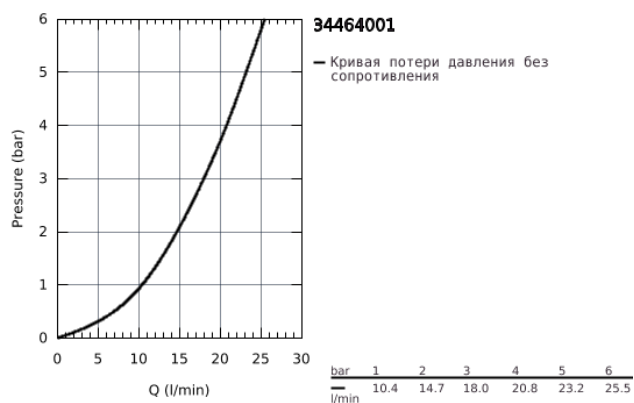

34 464 001 GROHTHERM 2000 ТЕРМОСТАТ ДЛЯ ВАННЫ, DN 15

ОПИСАНИЕ ПРОДУКТА

- настенный монтаж
- 100% GROHE CoolTouch корпус изделия + S-образные эксцентрики
- GROHE StarLight хромированное покрытие поверхности
- GROHE Aqua Paddle эргономичные рукоятки
- GROHE SafeStop стопор безопасности при 38°C
- GROHE SafeStop Plus опционно ограничитель температуры на 43°C, включен
- GROHE TurboStat компактный картридж с восковым термоэлементом
- встроенный стопор смешанной воды
- GROHE AquaDimmer Plus многофункциональный
- - встроенная кнопка с функцией экономии воды для душа
- - регулировка расхода
- - переключатель: ванна/душ
- отвод для душа снизу 1/2"
- GROHE XL Waterfall
- ламинарный преобразователь струи
- встроенные обратные клапаны
- грязеулавливающие фильтры
- с защитой от обратного потока
- скрытые S-образные эксцентрики, CoolTouch розетки с уплотнением к стене
- GROHE EasyReach полочка
- съемная для легкой очистки
- GROHE EcoJoy Технология совершенного потока при уменьшенном расходе воды