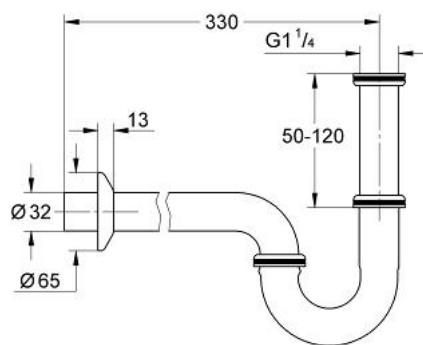

28 961 000 СИФОН

ОПИСАНИЕ ПРОДУКТА

- для биде
- подвижная розетка
- настенное подключение
- GROHE StarLight хромированное покрытие поверхности