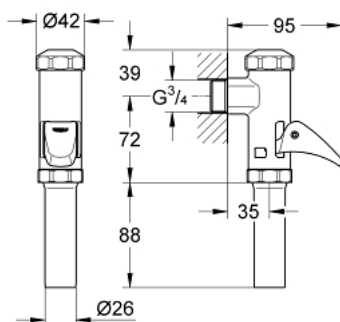

### ОПИСАНИЕ ПРОДУКТА

- подключение 3/4"
- из латуни
- GROHE StarLight хромированное покрытие поверхности
- для смыва под водопроводным давлением
- с автоматическим регулятором потока смыва
- установка при проточном давлении от 1,2 до 5,0 бар
- Арматурная группа II

### ЗАПАСНЫЕ ЧАСТИ

- 1: Крышка (Order-nr. 43104000)
  - 2: поршень (Order-nr. 43447000)
  - 2.1: Мембрана (Order-nr. 4376400M)
  - 3: Рычаг (Order-nr. 43056000)
  - 4: Отводной штуцер (Order-nr. 43318000)
  - 5: Втулка (Order-nr. 43453000)
  - 6: Комплект уплотнений (Order-nr. 43707000)\*
- \* Optional accessories