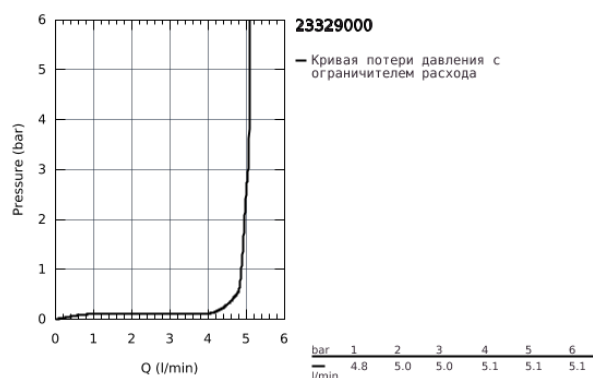

## 23 329 000 BAUEDGE СМЕСИТЕЛЬ ОДНОРЫЧАЖНЫЙ ДЛЯ РАКОВИНЫ, DN 15 S-SIZE

### ОПИСАНИЕ ПРОДУКТА

- монтаж на одно отверстие
- металлический рычаг
- GROHE Longlife керамический картридж 28 мм
- GROHE StarLight хромированное покрытие поверхности
- GROHE EcoJoy - 5,7 л/мин
- система быстрого монтажа
- цепочка
- гибкая подводка