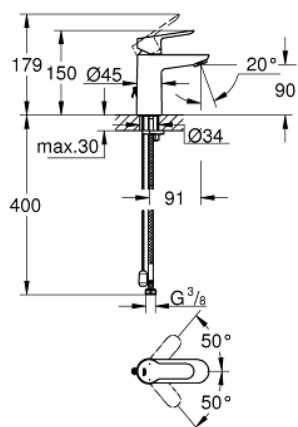

## 23 329 000 BAUEDGE СМЕСИТЕЛЬ ОДНОРЫЧАЖНЫЙ ДЛЯ РАКОВИНЫ, DN 15 S-SIZE

### ОПИСАНИЕ ПРОДУКТА

- монтаж на одно отверстие
- металлический рычаг
- GROHE Longlife керамический картридж 28 мм
- GROHE StarLight хромированное покрытие поверхности
- GROHE EcoJoy - 5,7 л/мин
- система быстрого монтажа
- цепочка
- гибкая подводка

### ЗАПАСНЫЕ ЧАСТИ

- 1: Рычаг (Order-nr. 46697000)
  - 2: Картридж (Order-nr. 46580000)
  - 3: Цепочка (Order-nr. 06815000)
  - 3.1: Крепление цепочки (Order-nr. 0116100M)
  - 4: Аэратор (Order-nr. 48159000)
  - 5: Обратное резьбовое соединение (Order-nr. 46249000)
  - 6: Монтажный ключ (Order-nr. 19017000)\*
- \* Optional accessories