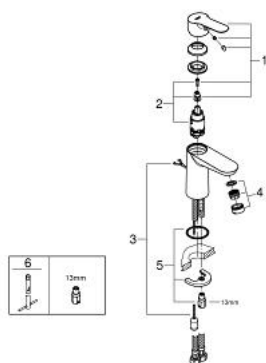

## 23 329 000 BAUEDGE СМЕСИТЕЛЬ ОДНОРЫЧАЖНЫЙ ДЛЯ РАКОВИНЫ, DN 15 S-SIZE

### ОПИСАНИЕ ПРОДУКТА

- монтаж на одно отверстие
- металлический рычаг
- GROHE Longlife керамический картридж 28 мм
- GROHE StarLight хромированное покрытие поверхности
- GROHE EcoJoy - 5,7 л/мин
- система быстрого монтажа
- цепочка
- гибкая подводка

### ЗАПАСНЫЕ ЧАСТИ

- 1: Рычаг (Order-nr. 46697000)
  - 2: Картридж (Order-nr. 46580000)
  - 3: Цепочка (Order-nr. 06815000)
  - 3.1: Крепление цепочки (Order-nr. 0116100M)
  - 4: Аэратор (Order-nr. 48159000)
  - 5: Обратное резьбовое соединение (Order-nr. 46249000)
  - 6: Монтажный ключ (Order-nr. 19017000)\*
- \* Optional accessories