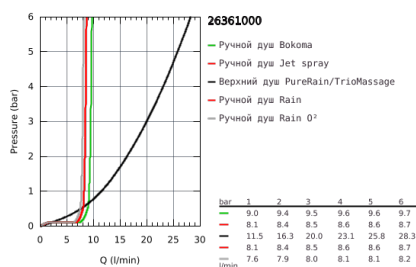

26 361 000 RAINSHOWER SYSTEM SMARTCONTROL MONO 360 ДУШЕВАЯ СИСТЕМА С ТЕРМОСТАТОМ ДЛЯ НАСТЕННОГО МОНТАЖА

ОПИСАНИЕ ПРОДУКТА (1/2)

- в комплект входят:
- горизонтальный душевой кронштейн 500 мм
- термостат внешнего монтажа SmartControl
- выбор между:
- Rainshower Mono 360 Верхний душ, хромированная душевая поверхность
- режимы струи GROHE PureRain/GROHE Rain O2*
- Power&Soul 130 Ручной душ, белая душевая поверхность (27 673 LS0)
- держатель ручного душа (27 055)
- душевой шланг 1750 мм (28 388 000)
- минимальный расход воды 10 л/мин
- GROHE DreamSpray превосходный поток воды
- GROHE StarLight хромированное покрытие поверхности
- GROHE CoolTouch Полностью исключается вероятность ожога о внешнюю поверхность смесителя
- GROHE TurboStat компактный картридж с восковым термоэлементом
- GROHE EcoJoy Технология совершенного потока при уменьшенном расходе воды
- GROHE SafeStop стопор безопасности при 38°C
- GROHE SafeStop Plus опционно ограничитель температуры на 43°C, включен
- SmartControl нажать для вкл/выкл, повернуть для увеличения напора воды от режима EcoJoy до максимального напора воды
- GROHE EasyReach полочка
- SpeedClean система против известковых отложений
- внутренний охлаждающий канал для продолжительного срока службы
- совместим с проточным водонагревателем только выше 18 кВт/ч, а также с накопительным водонагревателем (см. Техническую информацию)
- Twistfree против перекручивания шланга