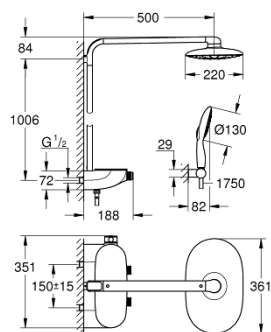

26 361 000 RAINSHOWER SYSTEM SMARTCONTROL MONO 360 ДУШЕВАЯ СИСТЕМА С ТЕРМОСТАТОМ ДЛЯ НАСТЕННОГО МОНТАЖА

ОПИСАНИЕ ПРОДУКТА (1/2)

- в комплект входят:
- горизонтальный душевой кронштейн 500 мм
- термостат внешнего монтажа SmartControl
- выбор между:
- Rainshower Mono 360 Верхний душ, хромированная душевая поверхность
- режимы струи GROHE PureRain/GROHE Rain O2*
- Power&Soul 130 Ручной душ, белая душевая поверхность (27 673 LS0)
- держатель ручного душа (27 055)
- душевой шланг 1750 мм (28 388 000)
- минимальный расход воды 10 л/мин
- GROHE DreamSpray превосходный поток воды
- GROHE StarLight хромированное покрытие поверхности
- GROHE CoolTouch Полностью исключается вероятность ожога о внешнюю поверхность смесителя
- GROHE TurboStat компактный картридж с восковым термоэлементом
- GROHE EcoJoy Технология совершенного потока при уменьшенном расходе воды
- GROHE SafeStop стопор безопасности при 38°C
- GROHE SafeStop Plus опционно ограничитель температуры на 43°C, включен
- SmartControl нажать для вкл/выкл, повернуть для увеличения напора воды от режима EcoJoy до максимального напора воды
- GROHE EasyReach полочка
- SpeedClean система против известковых отложений
- внутренний охлаждающий канал для продолжительного срока службы
- совместим с проточным водонагревателем только выше 18 кВт/ч, а также с накопительным водонагревателем (см. Техническую информацию)
- Twistfree против перекручивания шланга