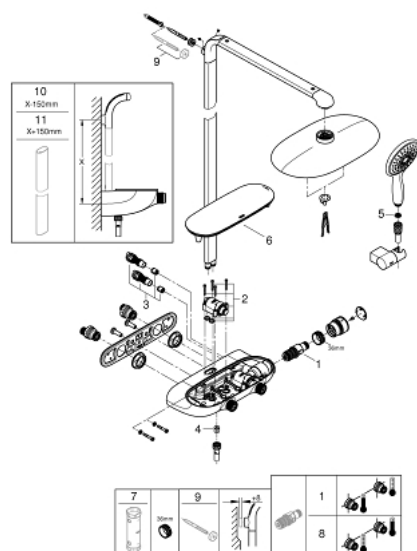

Pure Freude
an Wasser

26 361 000 RAINSHOWER SYSTEM SMARTCONTROL MONO 360 ДУШЕВАЯ СИСТЕМА С ТЕРМОСТАТОМ ДЛЯ НАСТЕННОГО МОНТАЖА

ОПИСАНИЕ ПРОДУКТА (2/2)

- * выбор режима при первой установке; заводская установка: GROHE PureRain

26 361 000 RAINSHOWER SYSTEM SMARTCONTROL MONO 360 ДУШЕВАЯ СИСТЕМА С ТЕРМОСТАТОМ ДЛЯ НАСТЕННОГО МОНТАЖА

ЗАПАСНЫЕ ЧАСТИ

- 1: Компактный термостатический картридж 1/2" (Order-nr. 47439000)
 - 2: Картридж (Order-nr. 48297000)
 - 3: Обратный клапан (Order-nr. 4901000M)
 - 4: Обратный клапан (Order-nr. 08565000)
 - 5: Сетка (Order-nr. 0700200M)
 - 6: Полочка для SmartControl (Order-nr. 48482000)
 - 7: Ключ (Order-nr. 49059000)*
 - 8: GROHE TurboStat картридж 1/2" (Order-nr. 47175000)*
 - 9: Шайба выравнивания (Order-nr. 26385000)*
 - 10: Душевая штанга для переоснащения (Order-nr. 48349000)*
 - 11: Душевая штанга для переоснащения (Order-nr. 48350000)*
- * Optional accessories