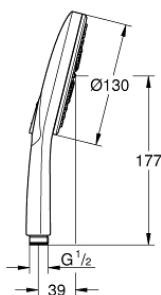

### ОПИСАНИЕ ПРОДУКТА

- spray plate supersteel
- GROHE Rain, Jet, ActiveMassage
- GROHE EcoJoy ограничитель расхода воды 9,5 л/мин
- GROHE DreamSpray превосходный поток воды
- GROHE SmartTip выбор режима струи одним нажатием пальца (на кольцо круглой кнопки)
- GROHE StarLight хромированное покрытие поверхности
- SpeedClean система против известковых отложений
- внутренний охлаждающий канал для продолжительного срока службы
- универсальное крепление, подходящее к любому стандартному шлангу
- может использоваться с проточным водонагревателем