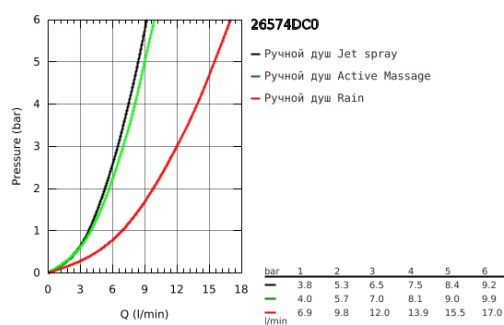

26 574 DC0 RAINSHOWER SMARTACTIVE 130 РУЧНОЙ ДУШ, 3 ВИДА СТРУЙ

ОПИСАНИЕ ПРОДУКТА

- spray plate supersteel
- GROHE Rain, Jet, ActiveMassage
- GROHE EcoJoy ограничитель расхода воды 9,5 л/мин
- GROHE DreamSpray превосходный поток воды
- GROHE SmartTip выбор режима струи одним нажатием пальца (на кольцо круглой кнопки)
- GROHE StarLight хромированное покрытие поверхности
- SpeedClean система против известковых отложений
- внутренний охлаждающий канал для продолжительного срока службы
- универсальное крепление, подходящее к любому стандартному шлангу
- может использоваться с проточным водонагревателем