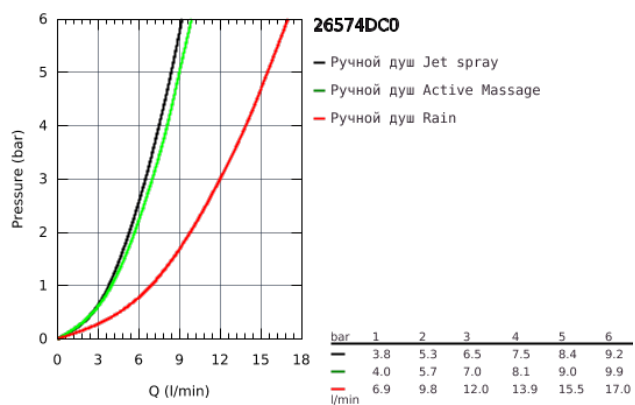

26 574 DC0 RAINSHOWER SMARTACTIVE 130 РУЧНОЙ ДУШ, 3 ВИДА СТРУЙ