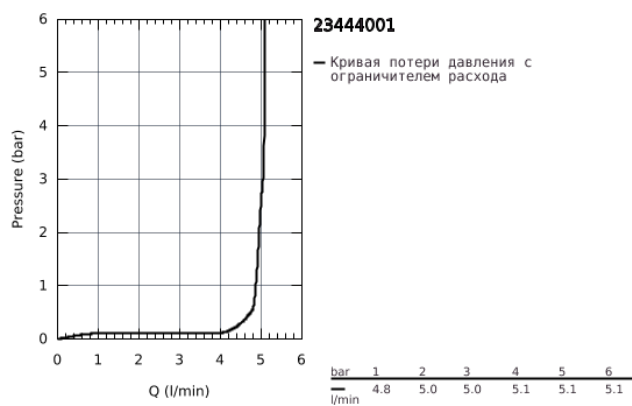

23 444 001 LINEARE СМЕСИТЕЛЬ ДЛЯ РАКОВИНЫ НА ДВА ОТВЕРСТИЯ L-SIZE

ОПИСАНИЕ ПРОДУКТА

- настенный монтаж
- комплект верхней монтажной части для
- 23 571 000
- без встраиваемого механизма
- металлическая розетка
- металлический рычаг
- GROHE StarLight хромированное покрытие поверхности
- GROHE EcoJoy - 5,7 л/мин
- GROHE AquaGuide регулируемый аэратор
- размер по осям 110 мм
- вынос 207 мм
- минимальное давление 1,0 бар

23 444 001 LINEARE СМЕСИТЕЛЬ ДЛЯ РАКОВИНЫ НА ДВА ОТВЕРСТИЯ L-SIZE

23 444 001 LINEARE СМЕСИТЕЛЬ ДЛЯ РАКОВИНЫ НА ДВА ОТВЕРСТИЯ L-SIZE

ЗАПАСНЫЕ ЧАСТИ

1: Рычаг (Order-nr. 46982000)

2: Регулятор струи (Order-nr. 46837000)