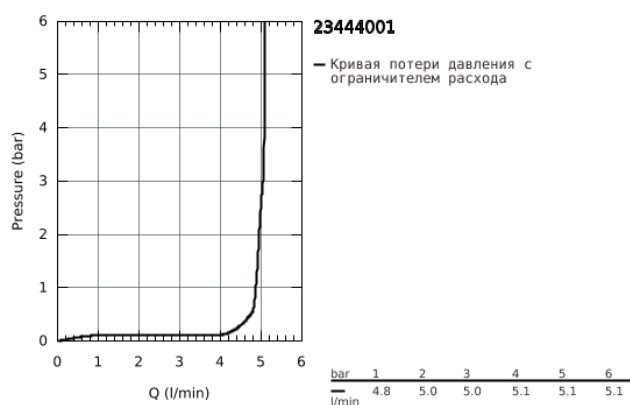

23 444 001 LINEARE СМЕСИТЕЛЬ ДЛЯ РАКОВИНЫ НА ДВА ОТВЕРСТИЯ L-SIZE

ОПИСАНИЕ ПРОДУКТА

- настенный монтаж
- комплект верхней монтажной части для
- 23 571 000
- без встраиваемого механизма
- металлическая розетка
- металлический рычаг
- GROHE StarLight хромированное покрытие поверхности
- GROHE EcoJoy - 5,7 л/мин
- GROHE AquaGuide регулируемый аэратор
- размер по осям 110 мм
- вынос 207 мм
- минимальное давление 1,0 бар

23 444 001 LINEARE СМЕСИТЕЛЬ ДЛЯ РАКОВИНЫ НА ДВА ОТВЕРСТИЯ L-SIZE

23 444 001 LINEARE СМЕСИТЕЛЬ ДЛЯ РАКОВИНЫ НА ДВА ОТВЕРСТИЯ L-SIZE

ЗАПАСНЫЕ ЧАСТИ

1: Рычаг (Order-nr. 46982000)

2: Регулятор струи (Order-nr. 46837000)