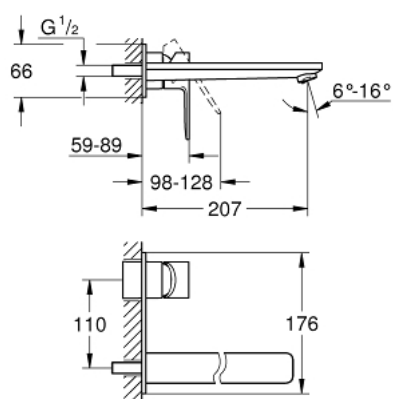

23 444 001 LINEARE СМЕСИТЕЛЬ ДЛЯ РАКОВИНЫ НА ДВА ОТВЕРСТИЯ L-SIZE

ОПИСАНИЕ ПРОДУКТА

- настенный монтаж
- комплект верхней монтажной части для
- 23 571 000
- без встраиваемого механизма
- металлическая розетка
- металлический рычаг
- GROHE StarLight хромированное покрытие поверхности
- GROHE EcoJoy - 5,7 л/мин
- GROHE AquaGuide регулируемый аэратор
- размер по осям 110 мм
- вынос 207 мм
- минимальное давление 1,0 бар

23 444 001 LINEARE СМЕСИТЕЛЬ ДЛЯ РАКОВИНЫ НА ДВА ОТВЕРСТИЯ L-SIZE

23 444 001 LINEARE СМЕСИТЕЛЬ ДЛЯ РАКОВИНЫ НА ДВА ОТВЕРСТИЯ L-SIZE

ЗАПАСНЫЕ ЧАСТИ

1: Рычаг (Order-nr. 46982000)

2: Регулятор струи (Order-nr. 46837000)