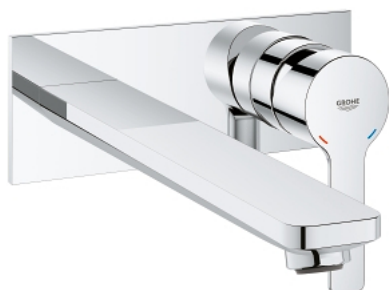

23 444 001 LINEARE СМЕСИТЕЛЬ ДЛЯ РАКОВИНЫ НА ДВА ОТВЕРСТИЯ L-SIZE

ОПИСАНИЕ ПРОДУКТА

- настенный монтаж
- комплект верхней монтажной части для
- 23 571 000
- без встраиваемого механизма
- металлическая розетка
- металлический рычаг
- GROHE StarLight хромированное покрытие поверхности
- GROHE EcoJoy - 5,7 л/мин
- GROHE AquaGuide регулируемый аэратор
- размер по осям 110 мм
- вынос 207 мм
- минимальное давление 1,0 бар

23 444 001 LINEARE СМЕСИТЕЛЬ ДЛЯ РАКОВИНЫ НА ДВА ОТВЕРСТИЯ L-SIZE

23 444 001 LINEARE СМЕСИТЕЛЬ ДЛЯ РАКОВИНЫ НА ДВА ОТВЕРСТИЯ L-SIZE

ЗАПАСНЫЕ ЧАСТИ

1: Рычаг (Order-nr. 46982000)

2: Регулятор струи (Order-nr. 46837000)