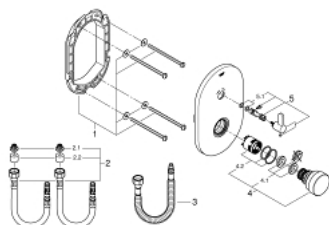

### ОПИСАНИЕ ПРОДУКТА

- GROHE StarLight хромированное покрытие поверхности
- хромированная розетка
- 3 режима подачи воды: 7, 15, 30 сек. (зависит от давления)
- диапазон давлений от 0.5 до 6 бар
- грязеулавливающие фильтры
- комплект верхней монтажной части для скрытого монтажного короба
- 36 322 001
- без встраиваемого механизма

### ЗАПАСНЫЕ ЧАСТИ

- 1: Крепежная рама (Order-nr. 42419000)
- 2: Шланг подключения (комплект 3шт) (Order-nr. 42417000)
  - 2.1: Фильтр (Order-nr. 4241300M)
  - 2.2: Обратный клапан (Order-nr. 4240400M)
- 3: Набор соединительных шлангов (Order-nr. 43566000)
- 4: Картридж (Order-nr. 42412000)
  - 4.1: Кольца-прокладки (Order-nr. 4282000M)
  - 4.2: Комплект уплотнений (Order-nr. 4271500M)
- 5: Рычаг (Order-nr. 42441000)
  - 5.1: O-кольцо (Order-nr. 4284000M)