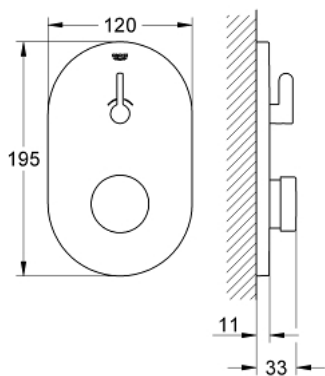

### ОПИСАНИЕ ПРОДУКТА

- GROHE StarLight хромированное покрытие поверхности
- хромированная розетка
- 3 режима подачи воды: 7, 15, 30 сек. (зависит от давления)
- диапазон давлений от 0.5 до 6 бар
- грязеулавливающие фильтры
- комплект верхней монтажной части для скрытого монтажного короба
- 36 322 001
- без встраиваемого механизма