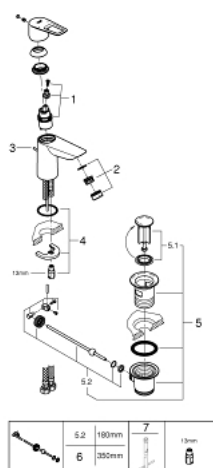

### ОПИСАНИЕ ПРОДУКТА

- монтаж на одно отверстие
- металлический рычаг
- GROHE Longlife керамический картридж 28 мм
- с ограничителем температуры
- GROHE StarLight хромированное покрытие поверхности
- GROHE Zero Изолированный водоток - вода не контактирует с металлами корпуса смесителя
- аэратор GROHE LowFlow - 3,5 л/мин
- система быстрого монтажа
- рычажный донный клапан 1 1/4", пластик
- гибкая подводка
- профессиональная серия

23 877 001 **BAULOOP СМЕСИТЕЛЬ ОДНОРЫЧАЖНЫЙ ДЛЯ РАКОВИНЫ, DN 15  
S-SIZE**

## 23 877 001 BAULOOP СМЕСИТЕЛЬ ОДНОРЫЧАЖНЫЙ ДЛЯ РАКОВИНЫ, DN 15 S-SIZE

### ЗАПАСНЫЕ ЧАСТИ

- 1: Картридж (Order-nr. 48533000)
  - 2: Аэратор (Order-nr. 42604000)
  - 3: Тяга (Order-nr. 46739000)
  - 4: Обратное резьбовое соединение (Order-nr. 46249000)
  - 5: Сливной гарнитур 1 1/4" (Order-nr. 28910000)
  - 5.1: Пробка (Order-nr. 07182000)
  - 5.2: Эксцентриковая тяга (Order-nr. 07052000)
  - 6: Эксцентриковая тяга (Order-nr. 07341000)\*
  - 7: Монтажный ключ (Order-nr. 19017000)\*
- \* Optional accessories