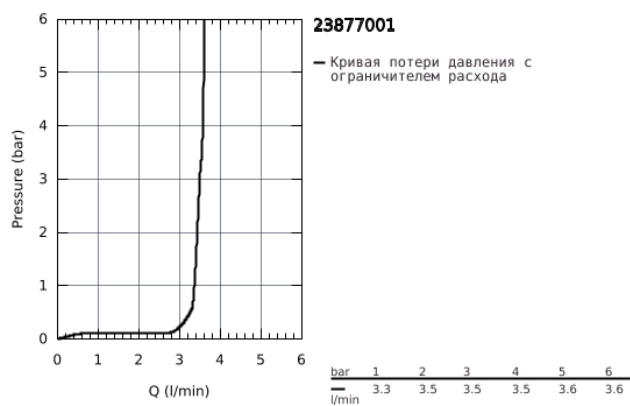

23 877 001 **BAULOOP СМЕСИТЕЛЬ ОДНОРЫЧАЖНЫЙ ДЛЯ РАКОВИНЫ, DN 15
S-SIZE**