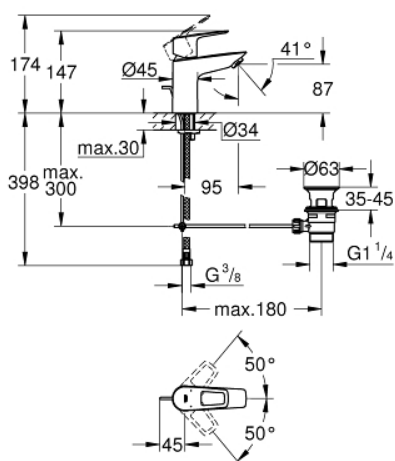

## 23 877 001 BAULOOP СМЕСИТЕЛЬ ОДНОРЫЧАЖНЫЙ ДЛЯ РАКОВИНЫ, DN 15 S-SIZE

### ОПИСАНИЕ ПРОДУКТА

- монтаж на одно отверстие
- металлический рычаг
- GROHE Longlife керамический картридж 28 мм
- с ограничителем температуры
- GROHE StarLight хромированное покрытие поверхности
- GROHE Zero Изолированный водоток - вода не контактирует с металлами корпуса смесителя
- аэратор GROHE LowFlow - 3,5 л/мин
- система быстрого монтажа
- рычажный донный клапан 1 1/4", пластик
- гибкая подводка
- профессиональная серия

23 877 001 **BAULOOP СМЕСИТЕЛЬ ОДНОРЫЧАЖНЫЙ ДЛЯ РАКОВИНЫ, DN 15  
S-SIZE**