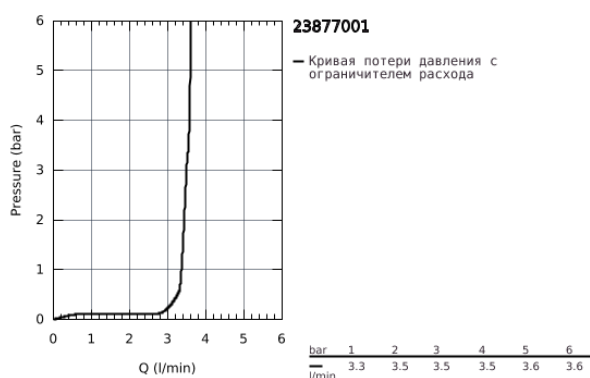

ОПИСАНИЕ ПРОДУКТА

- монтаж на одно отверстие
- металлический рычаг
- GROHE Longlife керамический картридж 28 мм
- с ограничителем температуры
- GROHE StarLight хромированное покрытие поверхности
- GROHE Zero Изолированный водоток - вода не контактирует с металлами корпуса смесителя
- аэратор GROHE LowFlow - 3,5 л/мин
- система быстрого монтажа
- рычажный донный клапан 1 1/4", пластик
- гибкая подводка
- профессиональная серия