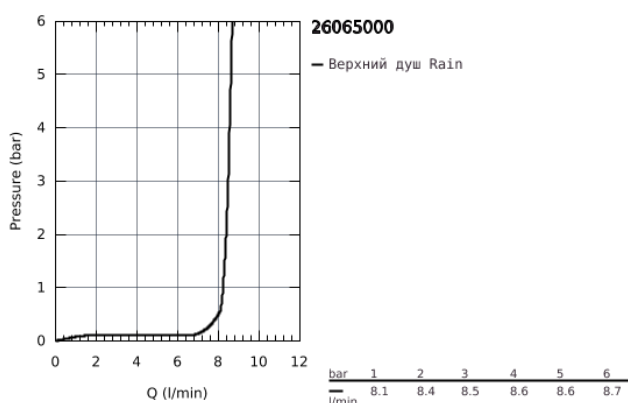

ОПИСАНИЕ ПРОДУКТА

- в комплект входят:
- Rainshower Allure Верхний душ 230 (27 480 000)
- металл
- один вид струи:
- Rain
- Rainshower Потолочный душевой кронштейн 154 мм (27 711 000)
- GROHE EcoJoy ограничитель расхода воды 9,5 л/мин
- GROHE DreamSpray превосходный поток воды
- GROHE StarLight хромированное покрытие поверхности
- SpeedClean система против известковых отложений
- может использоваться с проточным водонагревателем
- минимальное давление 1,0 бар