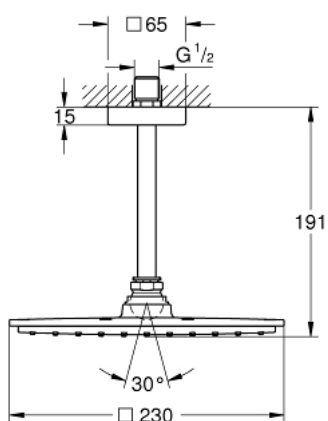

## 26 065 000 RAINSHOWER ALLURE 230 ВЕРХНИЙ ДУШ С ПОТОЛОЧНЫМ ДУШЕВЫМ КРОНШТЕЙНОМ 154 ММ, 1 РЕЖИМ СТРУИ

### ОПИСАНИЕ ПРОДУКТА

- в комплект входят:
- Rainshower Allure Верхний душ 230 (27 480 000)
- металл
- один вид струи:
- Rain
- Rainshower Потолочный душевой кронштейн 154 мм (27 711 000)
- GROHE EcoJoy ограничитель расхода воды 9,5 л/мин
- GROHE DreamSpray превосходный поток воды
- GROHE StarLight хромированное покрытие поверхности
- SpeedClean система против известковых отложений
- может использоваться с проточным водонагревателем
- минимальное давление 1,0 бар

26 065 000 RAINSHOWER ALLURE 230 ВЕРХНИЙ ДУШ С ПОТОЛОЧНЫМ ДУШЕВЫМ  
КРОНШТЕЙНОМ 154 ММ, 1 РЕЖИМ СТРУИ

26 065 000 **RAINSHOWER ALLURE 230 ВЕРХНИЙ ДУШ С ПОТОЛОЧНЫМ ДУШЕВЫМ  
КРОНШТЕЙНОМ 154 ММ, 1 РЕЖИМ СТРУИ**