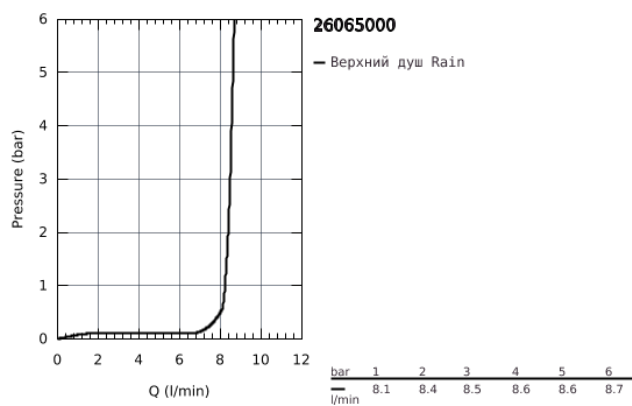

26 065 000 RAINSHOWER ALLURE 230 ВЕРХНИЙ ДУШ С ПОТОЛОЧНЫМ ДУШЕВЫМ
КРОНШТЕЙНОМ 154 ММ, 1 РЕЖИМ СТРУИ