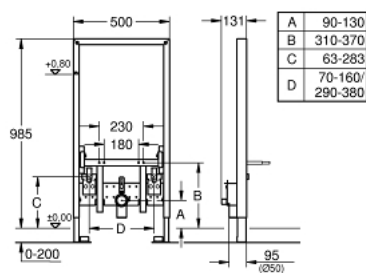

## 38 545 000 RAPID SL ИНСТАЛЛЯЦИЯ ДЛЯ БИДЕ, МОНТАЖНАЯ ВЫСОТА 1.00 М

### ОПИСАНИЕ ПРОДУКТА

- самонесущая стальная рама с порошковым напылением
- для монтажа перед стеной или стеной перегородкой
- предварительная сборка в комплекте
- регулируемые по высоте подключения к объекту и смесителю
- быстрая регулировка по высоте
- крепежный материал
- болты-держатели для биде
- смывное колено, выдерживающее высокую температуру, DN 50
- уплотнение  $\varnothing$  32 мм
- 2 подключения смесителя DN 15
- крепежный материал для биде
- для монтажа перед стеной необходимо заказать настенные уголки 38 558 00M (продаются отдельно)